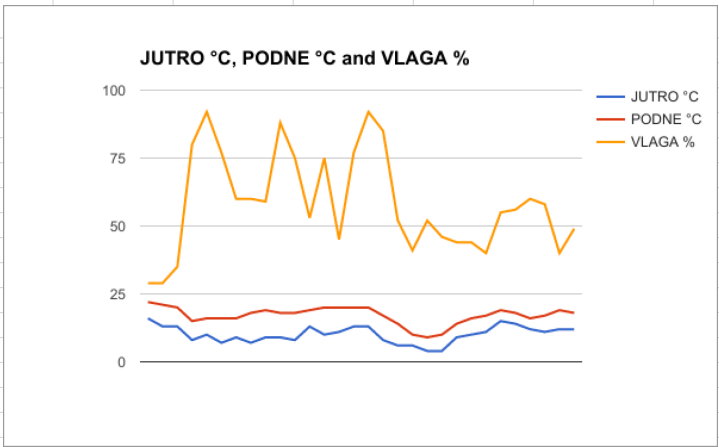

Mjerenje temperature i vlage zraka	TRAVANJ	JUTRO °C	PODNE °C	VLAGA %
	1	16	22	29
	2	13	21	29
	3	13	20	35
	4	8	15	80
	5	10	16	92
	6	7	16	77
	7	9	16	60
	8	7	18	60
	9	9	19	59
	10	9	18	88
	11	8	18	75
	12	13	19	53
	13	10	20	75
	14	11	20	45
	15	13	20	77
	16	13	20	92
	17	8	17	85
	18	6	14	52
	19	6	10	41
	20	4	9	52
	21	4	10	46
	22	9	14	44
	23	10	16	44
	24	11	17	40
	25	15	19	55
	26	14	18	56
	27	12	16	60
	28	11	17	58
	29	12	19	40
	30	12	18	49

80 ml

Količina
padalina ph