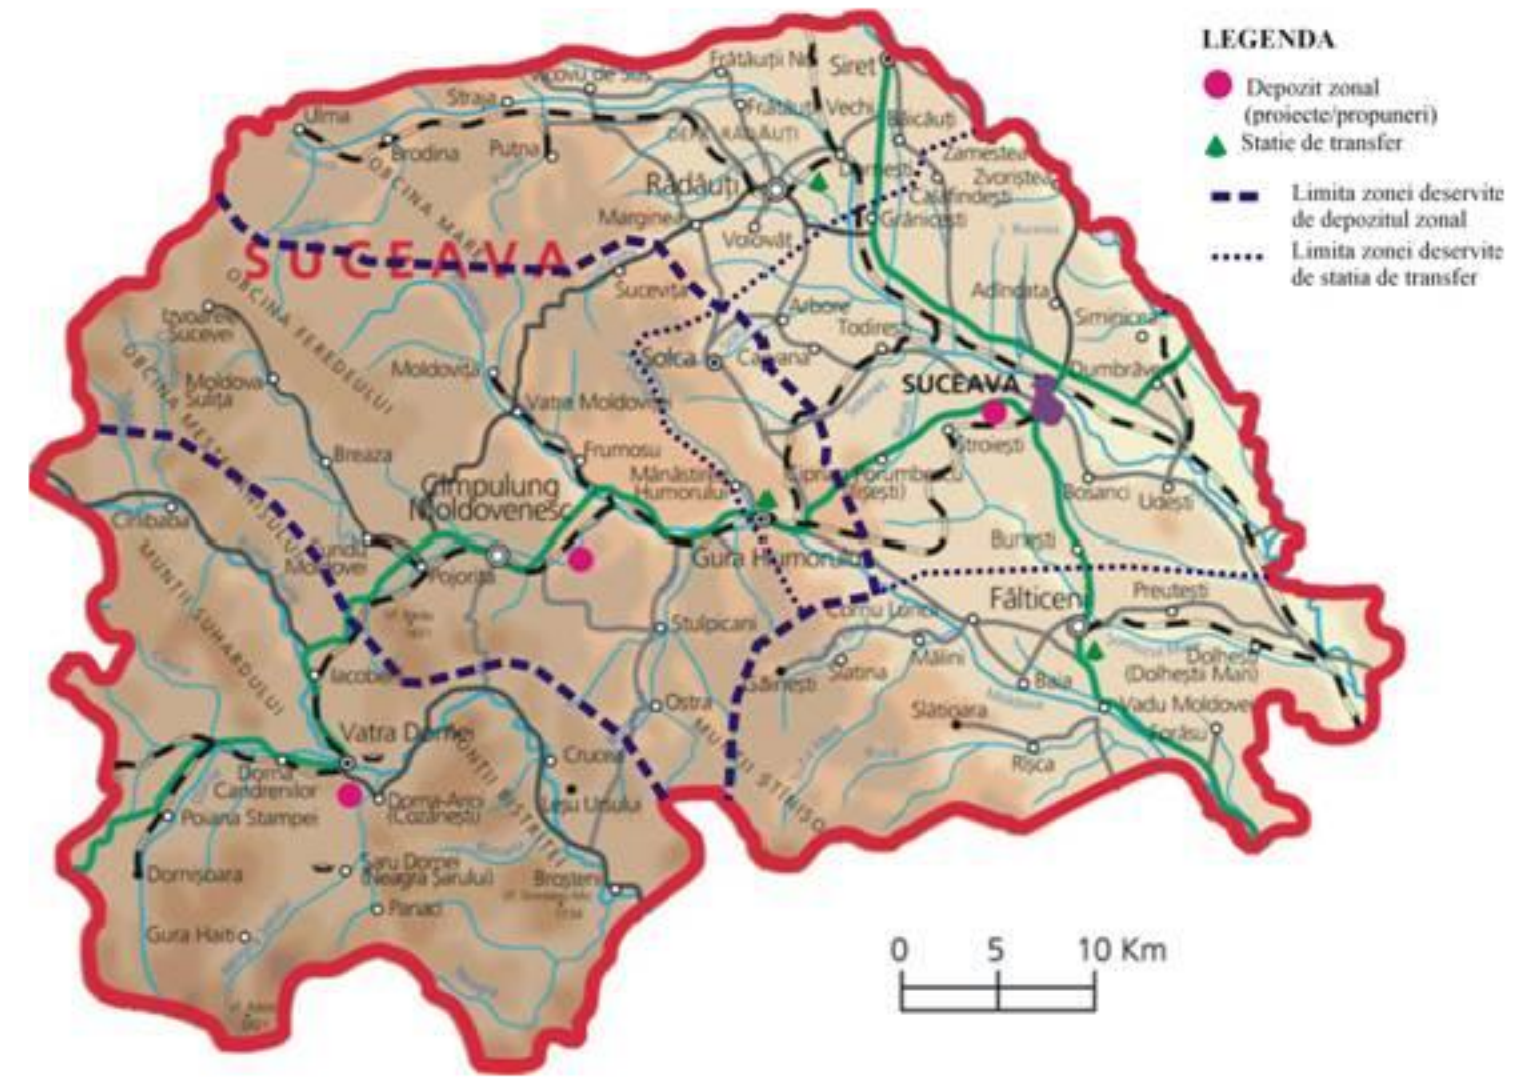

# Où EOT □□ □□□□□□?

Legendă  
 - Limiță ROSPA.0012 Lavea Siretului Me. loc.      Hipsometrie  
 - Contururi de relief      621 m  
 - Rețea hidrografică      50 m  
 0 3 6 12 Km

**Ma maison est  
située à Siret,  
comté de  
Suceava**

**Pour y  
accéder, il faut  
se rendre au  
centre-ville,  
puis tourner à  
gauche**

**le seul problème  
sera la façon dont  
votre voiture est  
orientée, car la  
direction dépendra  
à chaque fois.**

**Il est situé  
sur la rue  
Suceava**

**lorsque vous  
atteignez cette rue,  
vous vous arrêtez à  
la deuxième maison  
qui vous gêne**