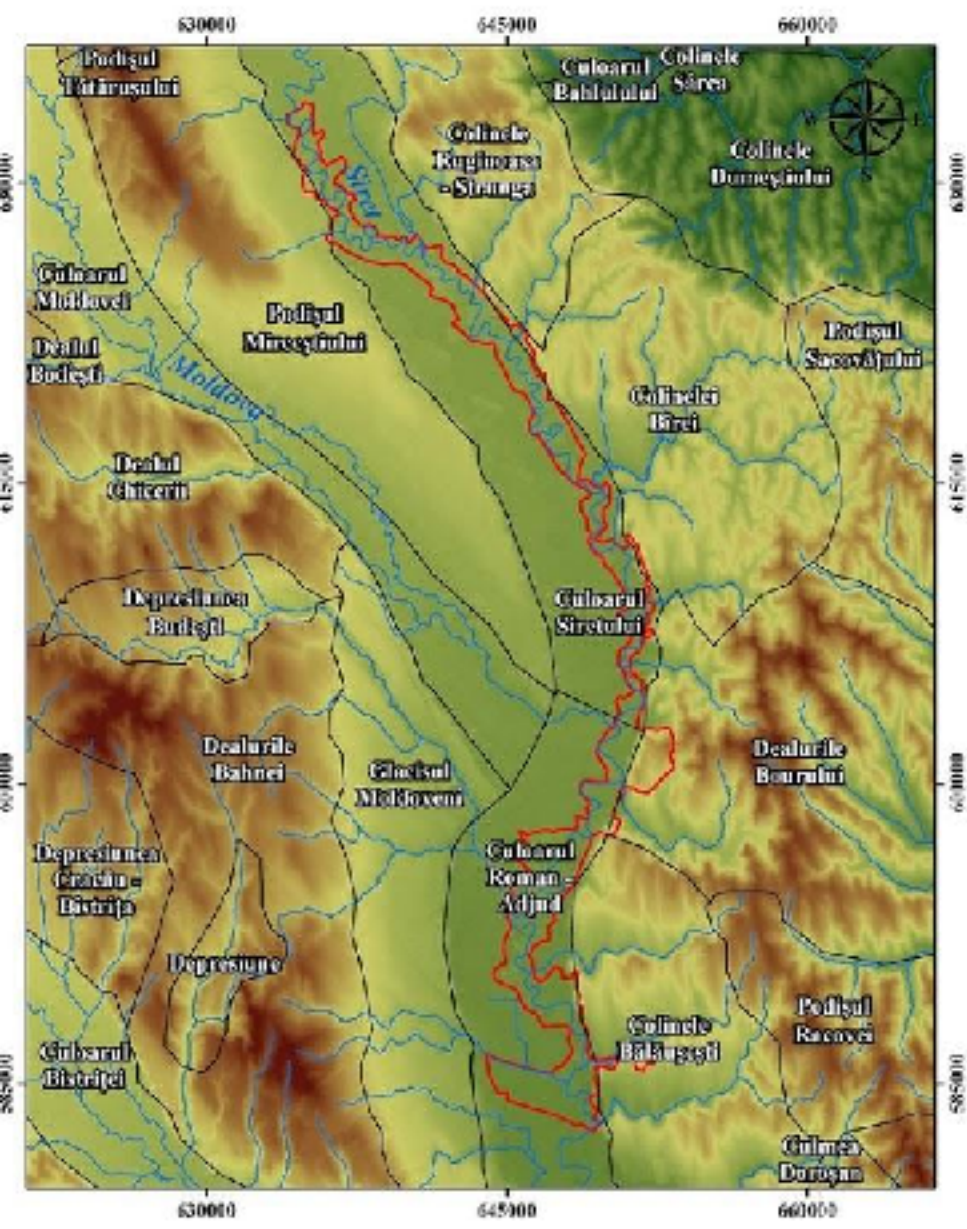

# Où EOT □□ □□□□□□?

Legendă  
 - Limiță ROSPA.0012 Lavea Siretului Me. loc.      Hipsometrie  
 - Contururi de relief      621 m  
 - Rețea hidrografică      50 m  
 0 3 6 12 Km

**Ma maison est  
située à Siret,  
comté de  
Suceava**

**Pour y  
accéder, il faut  
se rendre au  
centre-ville,  
puis tourner à  
gauche**

**le seul problème  
sera la façon dont  
votre voiture est  
orientée, car la  
direction dépendra  
à chaque fois.**

**Il est situé  
sur la rue  
Suceava**

**lorsque vous  
atteignez cette rue,  
vous vous arrêtez à  
la deuxième maison  
qui vous gêne**