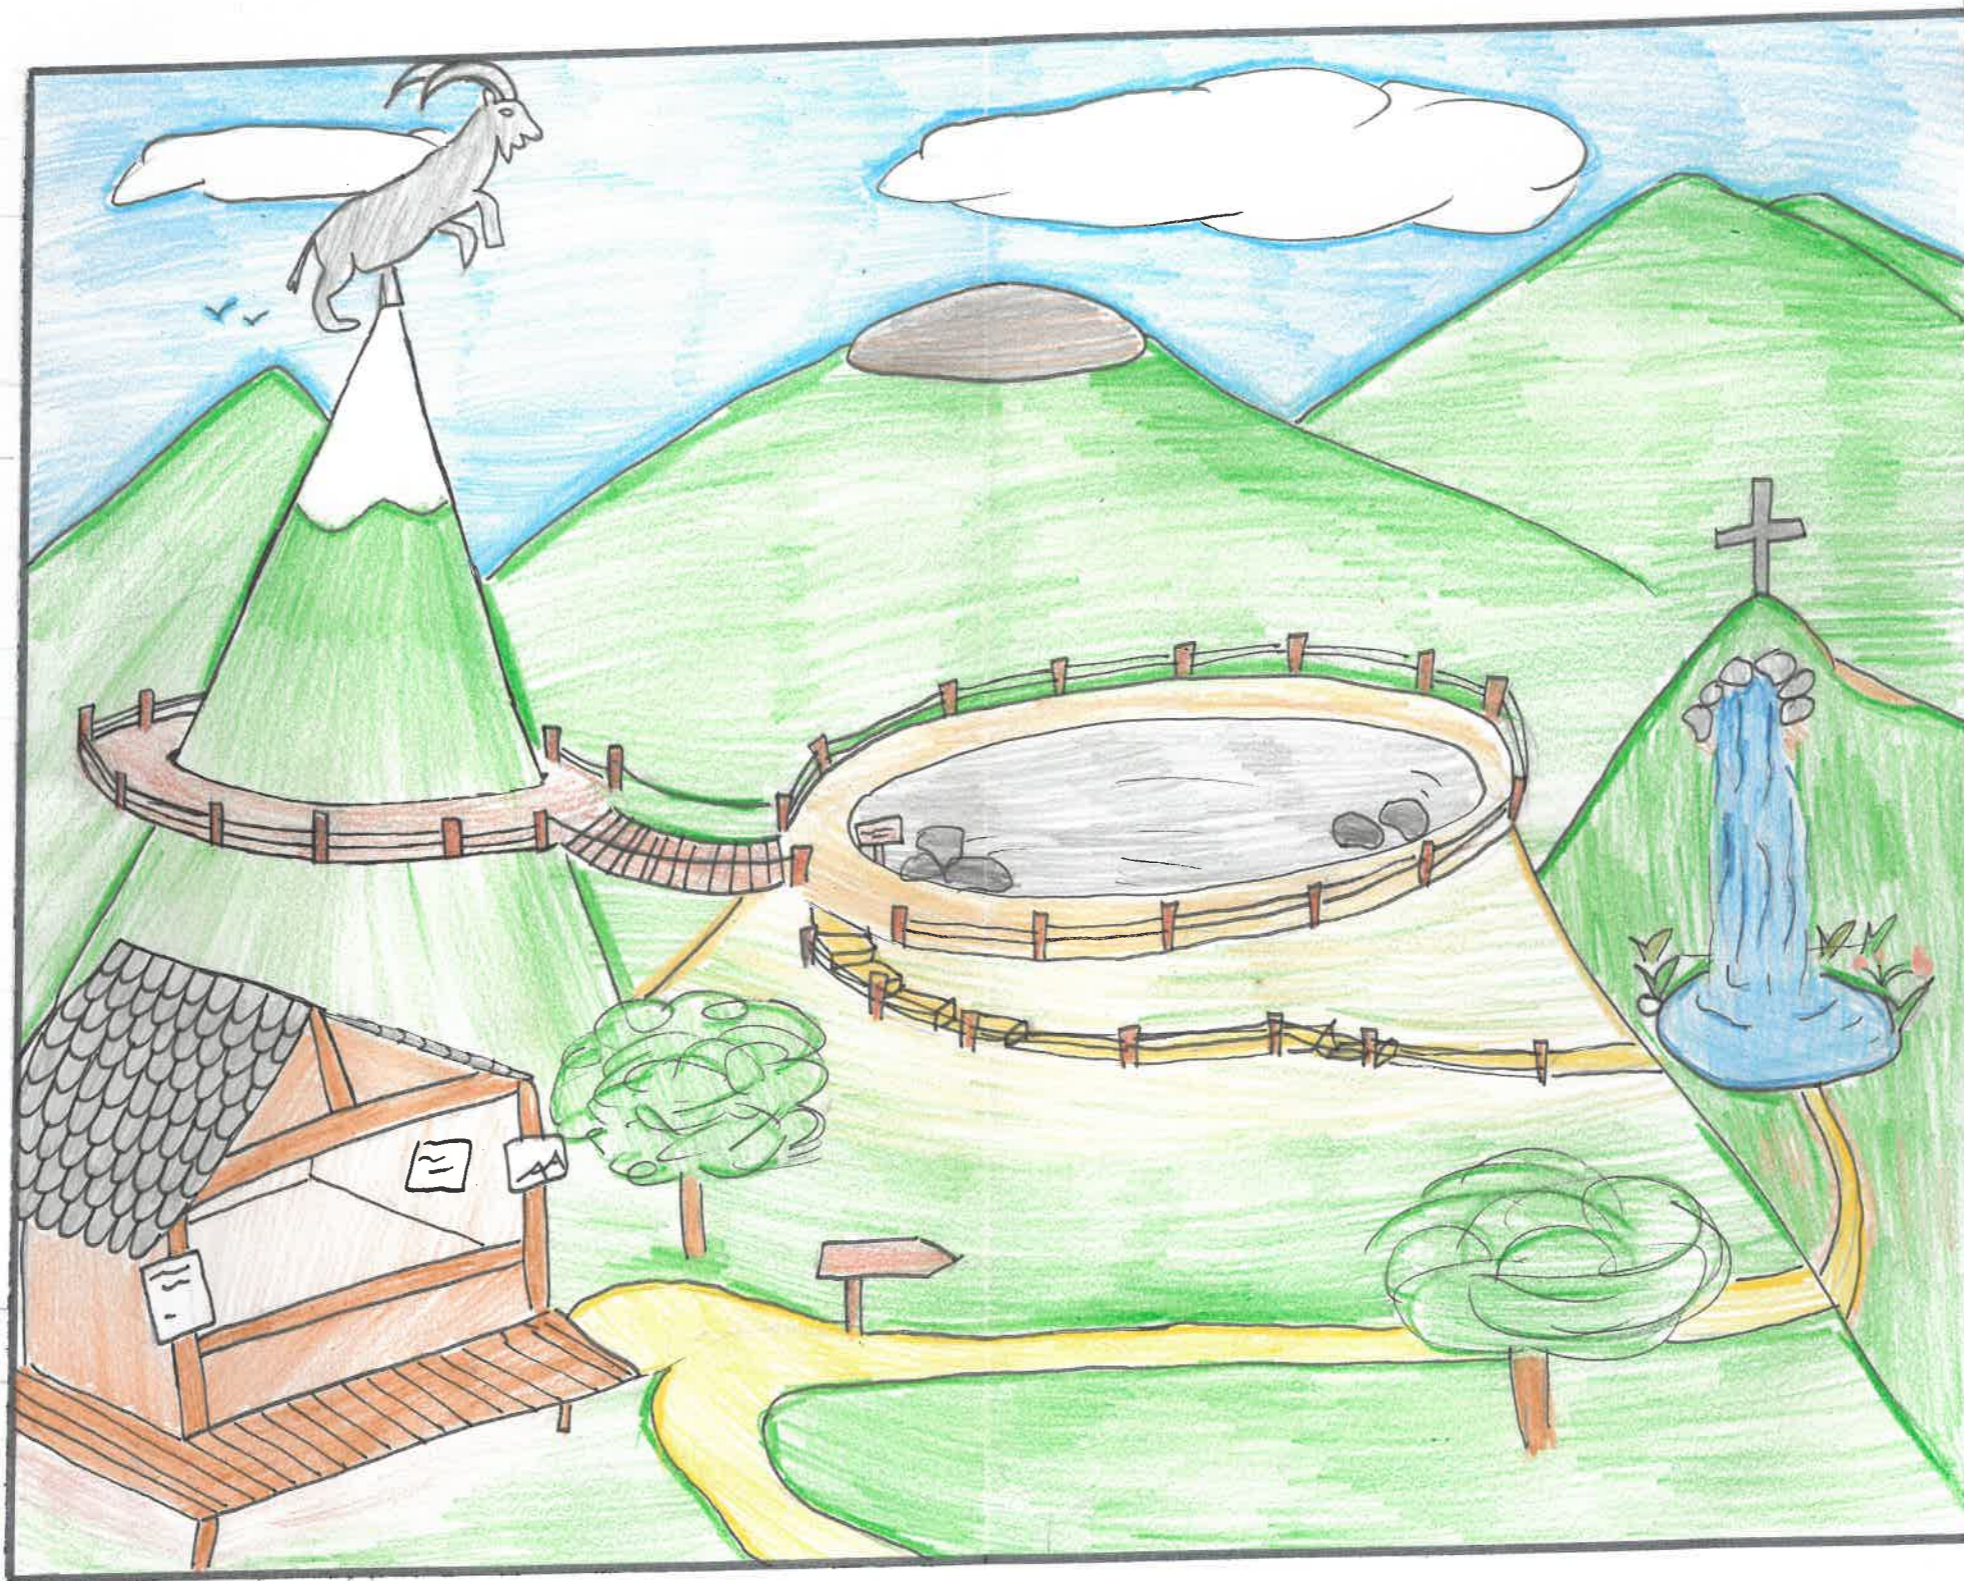

# Volcan des âmes perdues

à projeté lors de  
des cendres. Aucune  
il n'a pas fait beaucoup  
de visiteurs mettant  
de la commune engagea  
pour en découvrir un peu  
enfraînière les règles  
us des barrières, ils  
meure entraînant son  
25<sup>er</sup>. Après des années  
encluèrent qu'il était  
d'en faire un lieu de  
ent l'activité du

Lors de la découverte  
du volcan, un bouquierin  
est redé Pa, regardant  
travailler. Le maire en  
décida qu'il en serait  
l'emblème du volcan.