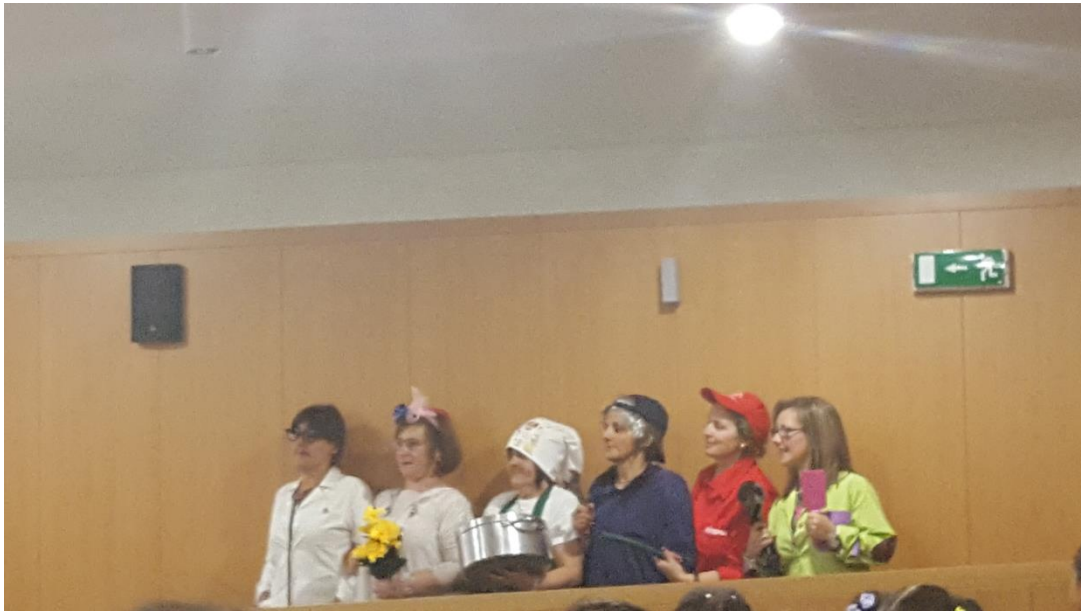

Fundusze Europejskie
Wiedza Edukacja Rozwój

Warszawskie Centrum Innowacji
Edukacyjno-Społecznych i Szkoleń
Instytucja Edukacyjna m. st. Warszawy

Unia Europejska
Europejski Fundusz Społeczny

Doradztwo zawodowe w klasach młodszych

Lamego, 29 maja - 2 czerwca 2017