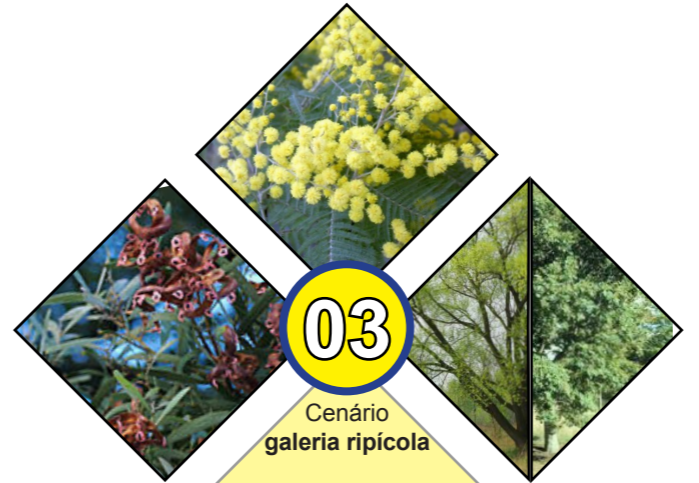

01

Cenário solo, rochas e troncos de árvores

Personagens LÍQUENES

Classificação: **História de Amizade**
Reinos: **Reino dos Fungos e o Reino Protista (cortaralga)**

Esta é uma bonita história entre um fungo e uma pequena alga. Um deles recolhe água e sais minerais e o outro, com ajuda do sol, produz alimento. Sabes como se entreadjudam o fungo e a alga?

02

Cenário margens do rio

Personagens AMIEIRO, FREIXO, SALGUEIRO, TRUTAS, BOGA DO-DOURO

Classificação: **História de Ação**
Reinos: **Reino das Plantas e Reino dos Animais**

O amieiro, o freixo e o salgueiro são árvores verdadeiras heroínas, protegem as margens, fornecem alimento aos peixes e limpam o rio. Sabes a que Reinos pertencem as árvores e os peixes?

06

Cenário Fundo do Rio Paiva

Personagens MACROINVERTEBRADOS, MELRO D'ÁGUA, CORVO MARINHO

Classificação: **Ação**
Reinos: **Reino Animal**

A margem do rio é um esconderijo para pequenos animais que fogem dos bicos assustadores do Melro d'água, e outras aves. Sabes onde se escondem estes pequenos animais? Consegues encontrar algum? Então fotografa-o!

07

Cenário Zonas de arbustos

Personagens MEDRONHEIRO E BORBOLETA-DO-MEDRONHEIRO

Classificação: **História de Amizade**
Reinos: **Reino das Plantas e Reino Animal**

O medronheiro é um arbusto que abriga uma super-lagarta que se transforma numa borboleta gigante durante a Primavera. Sabes qual é o interesse especial desta lagarta pelo medronheiro?