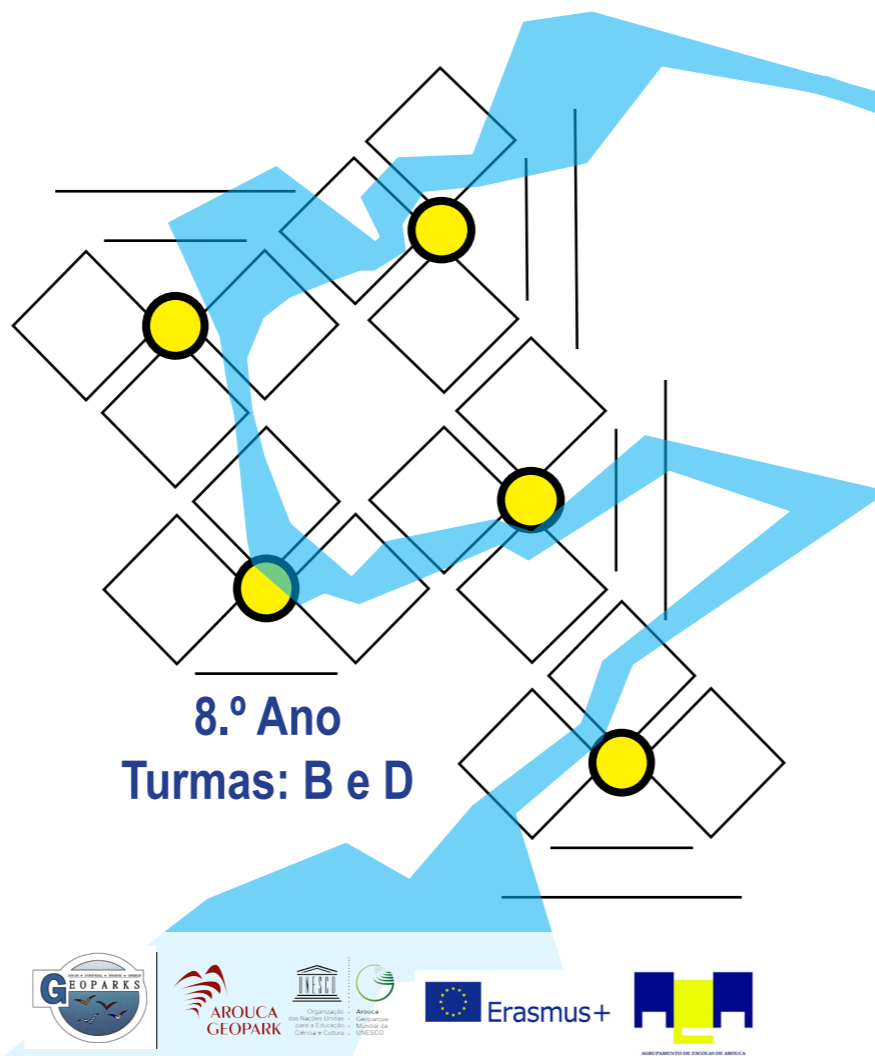

Reino Monera

Bactérias e Cianobactérias

OS CINCO REINOS DO PAIVA!

8 Histórias Reais
entre
Amigos e Rivais

Agrupamento de Escolas de Arouca
Fevereiro de 2018

HABITANTES DOS REINOS

Reino dos Animais

- Macrómia *Macromia splendens*
- Borboleta-do-medronheiro *Charaxes jasius*
- Boga-do-douro *Pseudochondrostoma duriense*
- Truta *Salmo trutta*
- Salamandra-lusitânica *Chioglossa lusitanica*
- Tritão-de-ventre-laranja *Lissotriton boscai*
- Rã-ibérica *Rana iberica*
- Sapo-comum *Bufo spinosus*
- Lagarto-de-água *Lacerta schreiberi*
- Cobra-de-água-viperina *Natrix maura*
- Guarda-rios *Alcedo atthis*
- Melro-d'água *Cinclus cinclus*
- Estrelinha-real *Regulus ignicapilla*
- Andorinha-das-rochas *Ptyonoprogne rupestres*
- Geneta *Genetta genetta*
- Lontra *Lutra lutra*
- Esquilo-vermelho *Sciurus vulgaris*
- Javali *Sus scrofa*

Reino dos Fungos

- Ciatro-vermelho *Clathrus ruber*
- Frade *Macrolepiota procera*
- Cladonia humilis *Cladonia humilis*
- Acarospora hilaris *Acarospora hilaris*
- Rhizocarpon richardian *Rhizocarpon richardian*
- Pannaria rubiginosa *Pannaria rubiginosa*
- Degelia plumbea *Degelia plumbea*
- Peltigera didactyla *Peltigera didactyla*
- Pulmão-dos-carvalhos *Lobaria pulmonaria*
- Cladina sp. *Cladina sp.*
- Barba-de-velho *Usnea sp.*

Erasmus+