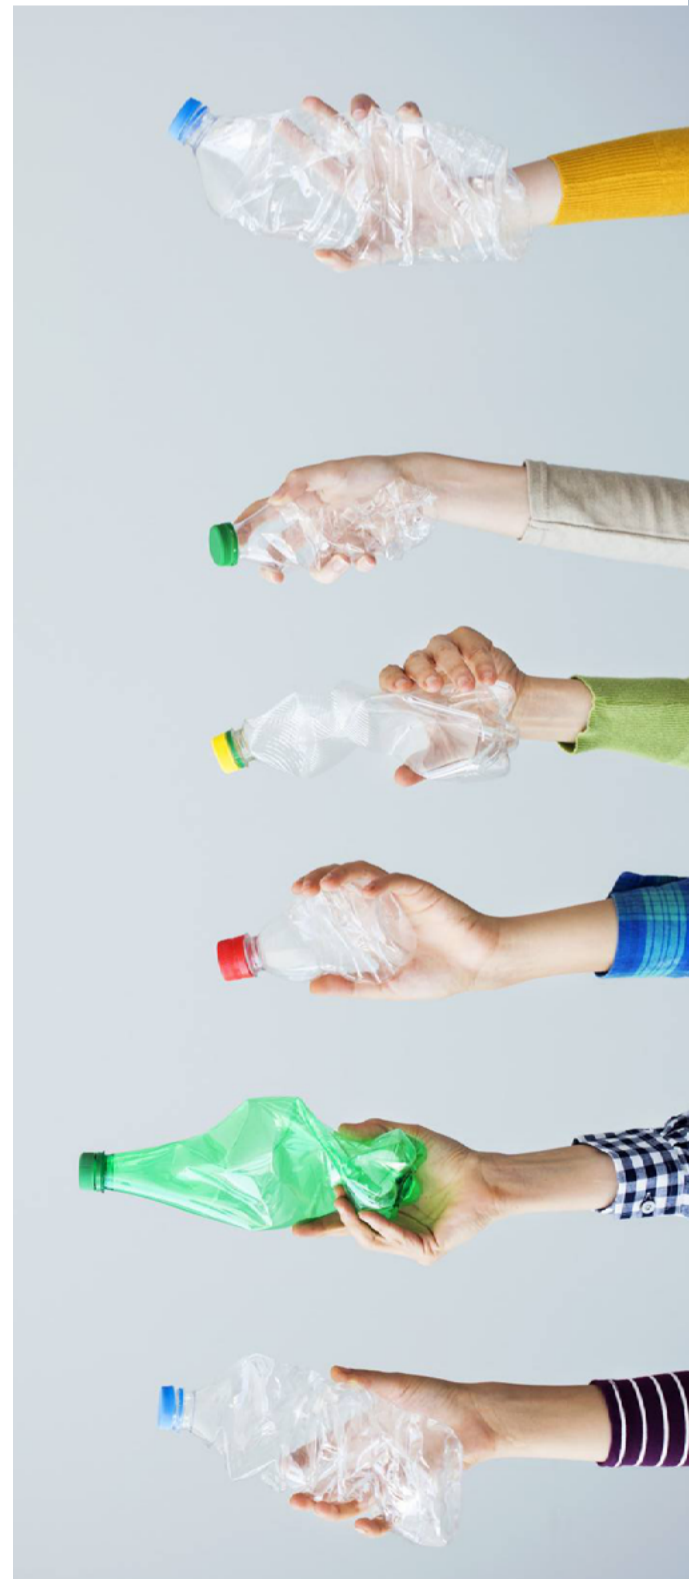

GRANDE COLLECTE DE PLASTIQUE!

organisée par les TSED et les 2PG

bouteilles en plastique
(eau, jus de fruits, soda...)
bouchons, bidons,
flacons, tubes,
gobelets, tasses,
couverts, assiettes,
sacs (avec logos ou unis)
sacs poubelles (bleu, jaune, noir)
jouets, électroménager, ...

DEPOSEZ VOS
DECHETS PLASTIQUES
(propres si il vous plait ..)
DANS LA POUBELLE
... ici ...
. MARDI 12 MARS
. MARDI 19 MARS
. MARDI 26 MARS

Merci pour votre aide !!!