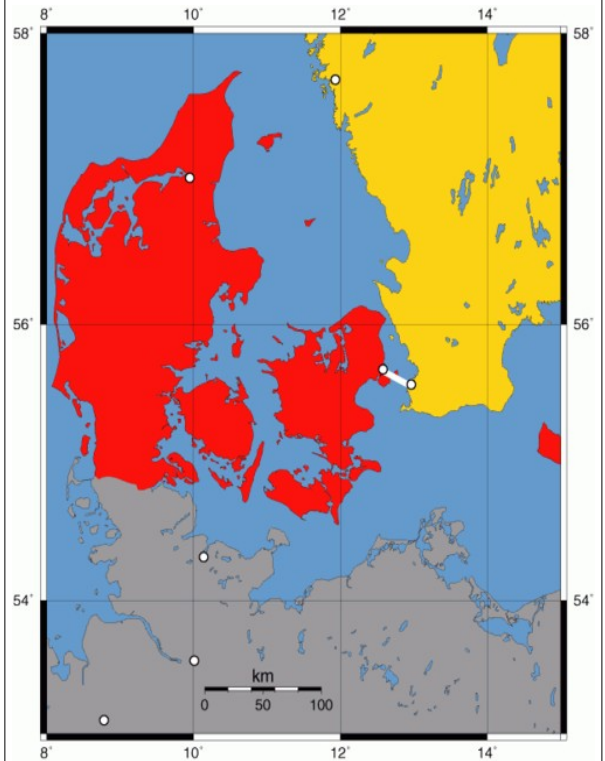

Tour Burj Khalifa

828

Pont de Saint-Nazaire
(France)

**3356
(length)**

Öresund Bridge

**7845
(length)**

Tunnel sous la manche

50450
(length)

Route 66 : 3 945 000 (length)