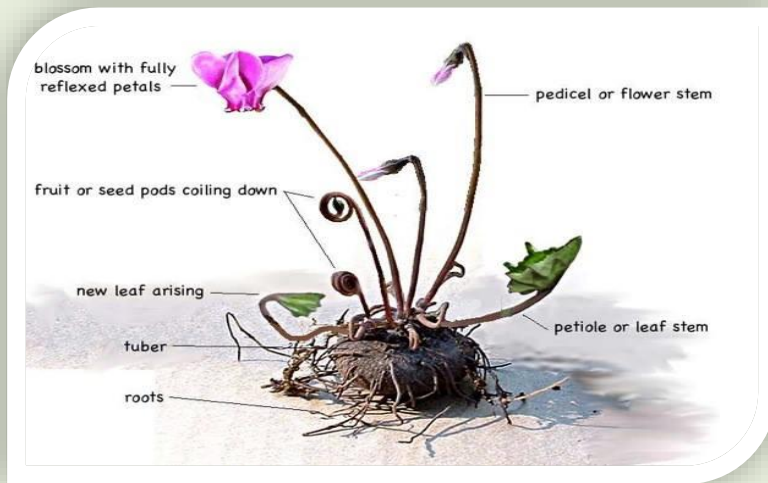

FOR MORE INFORMATION CONTACT: XATUNAKOCHASHVILI@GMAIL.COM

Georgia cyclamen

Cyclamen perennial plant. It grows in the forest. It has red or pink in color with beautiful flowers. The leaves are heart-shaped. It is a poisonous plant, and all the animals except swine are poisoned. Georgia cyclamen is often used in decorative gardening. In Georgia, the cyclamen is also used in folk medicine for the treatment of various diseases. Liver, sinusitis, neuralgia, as well as digestive disorders and rheumatic pain. In recent years the cyclamen beverage sold in pharmacies.

ქართული ყოჩივარდა

ყოჩივარდა მრავალწლიანი მცენარეა. ის იზრდება ტყეში. აქვს წითელი ან მოვარდისფრო ფერის ლამაზი ყვავილი. ფოთლები გულის მოყვანილობისაა. ის შხამიანია და ყველა ცხოველს წამლავს ღორის გარდა. ქართული ყოჩივარდა ხშირად გამოიყენება დეკორატიულ მებაღეობაში. საქართველოში ყოჩივარდა ასევე გამოიყენება ხალხურ მედიცინაში სხვადასხვა დაავადებების სამკურნალოდ. კერძოდ ღვიძლის, ჰაიმორიტის, ნევრალგიის, საჭმლის მომნელებელი სისტემის მოშლის და რევმატიული ტკივილისას. ბოლო წლებში ყოჩივარდას ნაყენი აფთიაქებში იყიდება.

Ivan and Maria is a subtropical plant, there's also bred varieties. In total six plant species. The plant is likely to be seeded in the early spring and late summer and during the winter. He appears very soon, is weak, but healthy. Well accustomed to all climates - as frosts, as well as the intense heat . This plant is not a one-year, he lives in about 4-5 years, and then constantly leaving their crops. Ivan and Maria well can withstand high temperatures, but this time it needs large amounts of water. Ivan and Maria blooms almost all year round - it does not need for a particular season.