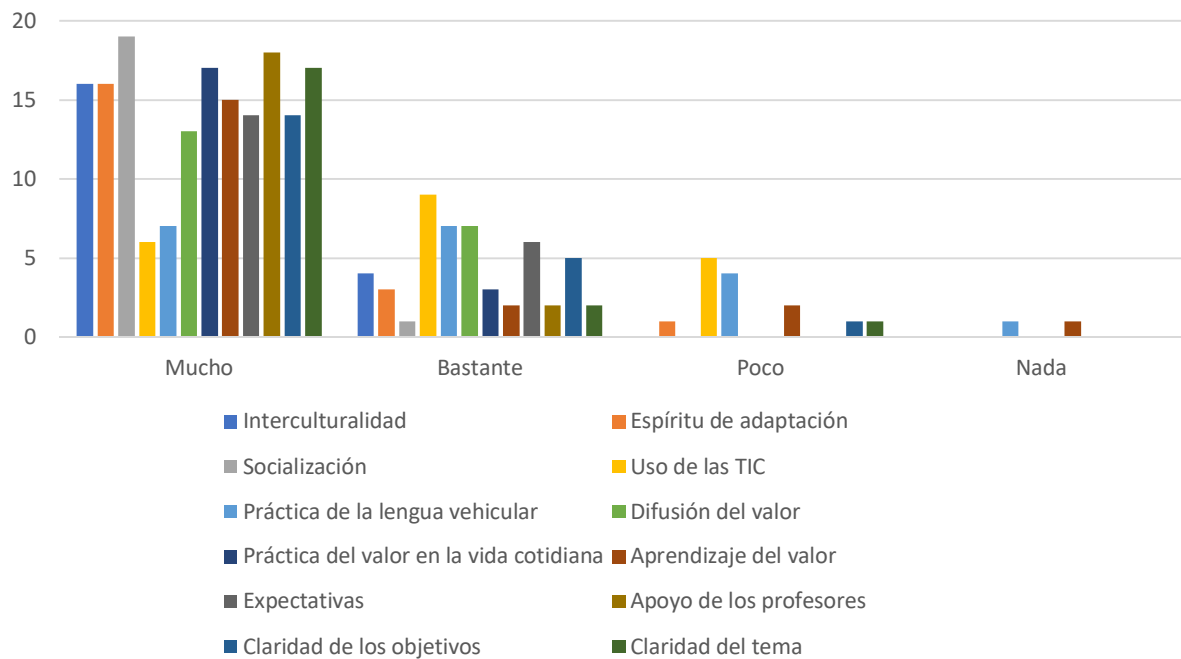

Cofinanciado por el programa Erasmus+ de la Unión Europea

PROYECTO ERASMUS+ KA2

"LLAVE MAESTRA: ABRIR PUERTAS, DERRIBAR MURALLAS"

(2017-1-IT02-KA219-036464)

Resultados del encuentro