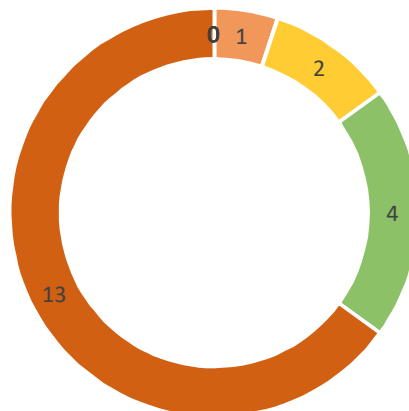

IGUALDAD DE GÉNERO

¿Te sientes satisfecho/a de tu participación en el
encuentro?

■ SÍ ■ NO ■

Actividades del encuentro

Cofinanciado por el programa Erasmus+ de la Unión Europea

PROYECTO ERASMUS+ KA2

"LLAVE MAESTRA: ABRIR PUERTAS, DERRIBAR MURALLAS"

(2017-1-IT02-KA219-036464)

Resultados del encuentro

Puntuación total

1 2 3 4 5 6 7 8 9 10