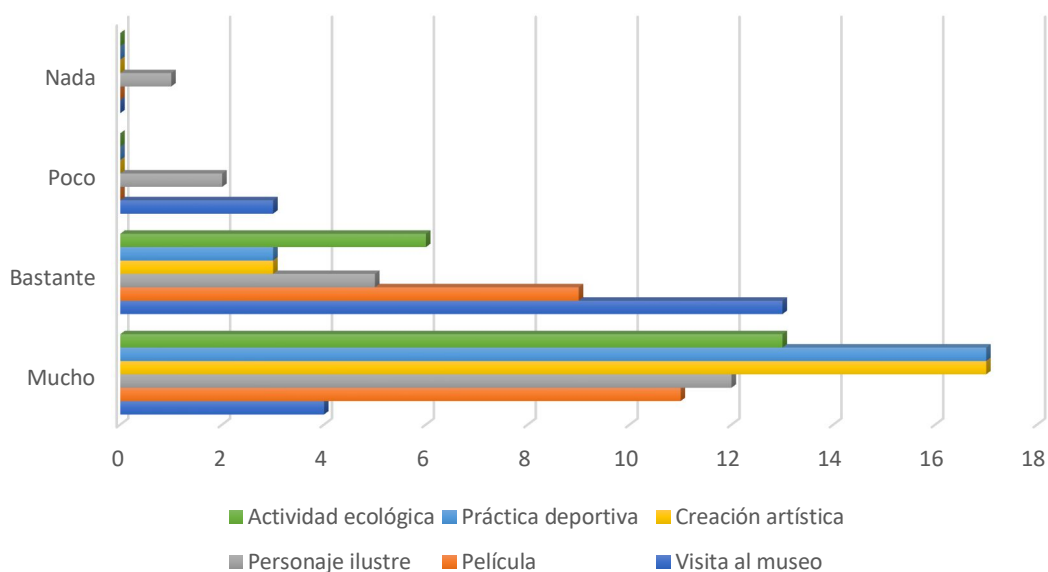

Cofinanciado por el
programa Erasmus+
de la Unión Europea

PROYECTO ERASMUS+ KA2 "LLAVE MAESTRA: ABRIR PUERTAS, DERRIBAR MURALLAS" (2017-1-IT02-KA219-036464)

RESULTADOS CUESTIONARIO INTERMEDIO

Grecia (marzo 2018)

IGUALDAD DE GÉNERO

¿Te sientes satisfecho/a de tu participación en el
encuentro?

■ SÍ ■ NO ■

Actividades del encuentro

Cofinanciado por el programa Erasmus+ de la Unión Europea

PROYECTO ERASMUS+ KA2

"LLAVE MAESTRA: ABRIR PUERTAS, DERRIBAR MURALLAS"