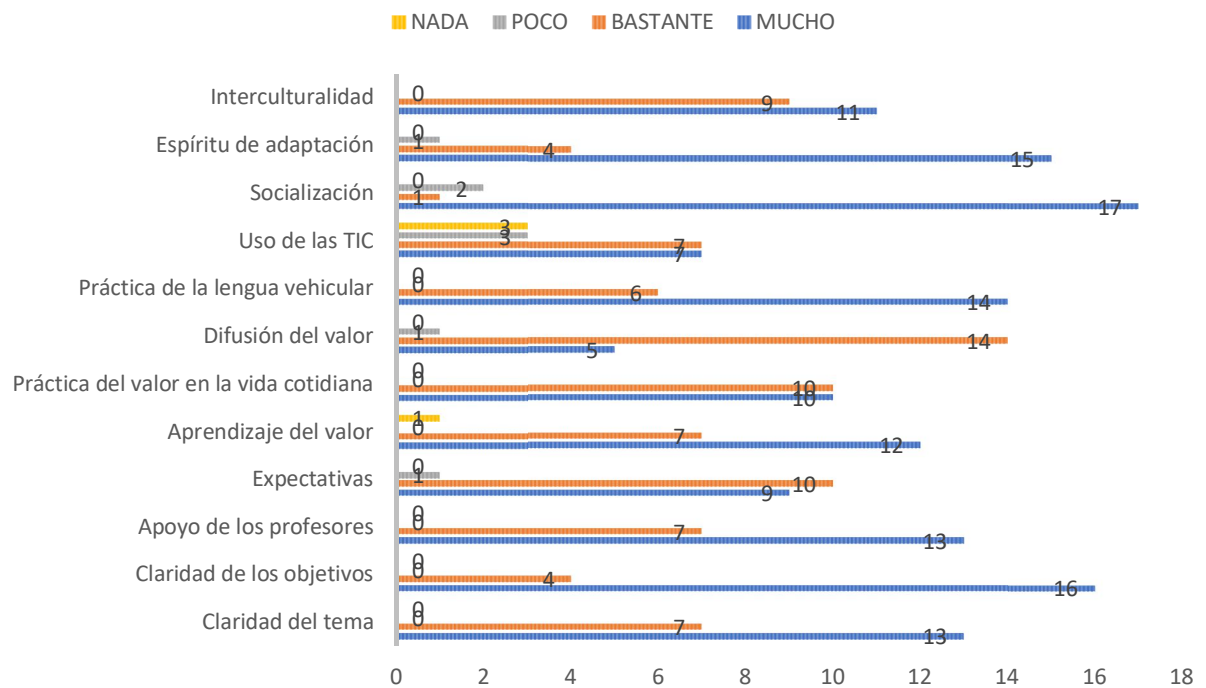

Cofinanciado por el
programa Erasmus+
de la Unión Europea

PROYECTO ERASMUS+ KA2

"LLAVE MAESTRA: ABRIR PUERTAS, DERRIBAR MURALLAS"

(2017-1-IT02-KA219-036464)

RESULTADOS CUESTIONARIO INTERMEDIO

España (noviembre 2017)

EQUIDAD

¿Te sientes satisfecho/a de tu participación en el
encuentro?

■ Sí ■ NO ■ ■

Las actividades del encuentro

■ Mucho ■ Bastante ■ Poco ■ Nada

Cofinanciado por el
programa Erasmus+
de la Unión Europea

PROYECTO ERASMUS+ KA2 "LLAVE MAESTRA: ABRIR PUERTAS, DERRIBAR MURALLAS" (2017-1-IT02-KA219-036464)

RESULTADOS DEL ENCUENTRO

PUNTUACIÓN TOTAL

■ 1 ■ 2 ■ 3 ■ 4 ■ 5 ■ 6 ■ 7 ■ 8 ■ 9 ■ 10