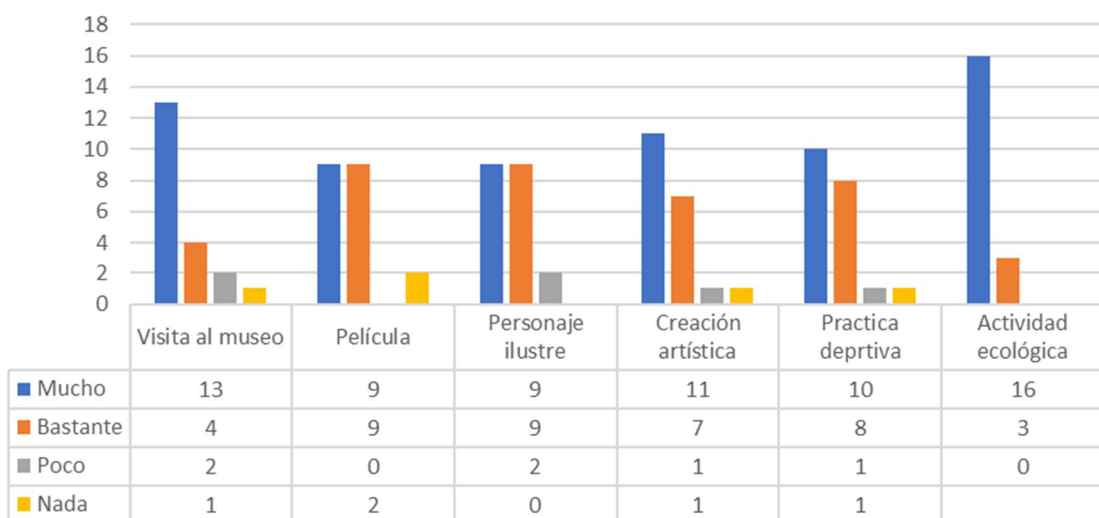

Cofinanciado por el
programa Erasmus+
de la Unión Europea

PROYECTO ERASMUS+ KA2

"LLAVE MAESTRA: ABRIR PUERTAS, DERRIBAR MURALLAS"

(2017-1-IT02-KA219-036464)

RESULTADOS CUESTIONARIO INTERMEDIO

España (noviembre 2017)

EQUIDAD

¿Te sientes satisfecho/a de tu participación en el
encuentro?

■ Sí ■ NO ■ ■

Las actividades del encuentro

■ Mucho ■ Bastante ■ Poco ■ Nada

Cofinanciado por el
programa Erasmus+
de la Unión Europea

PROYECTO ERASMUS+ KA2 "LLAVE MAESTRA: ABRIR PUERTAS, DERRIBAR MURALLAS" (2017-1-IT02-KA219-036464)

RESULTADOS DEL ENCUENTRO

PUNTUACIÓN TOTAL

■ 1 ■ 2 ■ 3 ■ 4 ■ 5 ■ 6 ■ 7 ■ 8 ■ 9 ■ 10