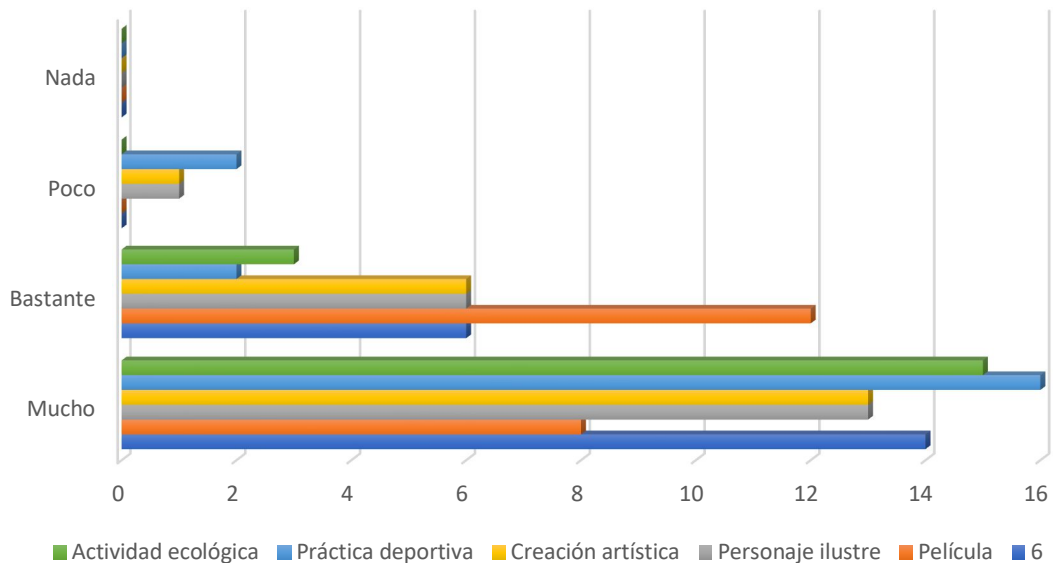

Cofinanciado por el
programa Erasmus+
de la Unión Europea

PROYECTO ERASMUS+ KA2
"LLAVE MAESTRA: ABRIR PUERTAS, DERRIBAR MURALLAS"
(2017-1-IT02-KA219-036464)

RESULTADOS CUESTIONARIO INTERMEDIO

Suecia (septiembre 2018)

SOSTENIBILIDAD

¿TE SIENTES SATISFECHO/A DE TU PARTICIPACIÓN EN EL ENCUESTO?

■ SÍ ■ NO ■

Actividades del encuentro

Cofinanciado por el programa Erasmus+ de la Unión Europea

PROYECTO ERASMUS+ KA2
"LLAVE MAESTRA: ABRIR PUERTAS, DERRIBAR MURALLAS"
 (2017-1-IT02-KA219-036464)

Resultados del encuentro

Puntuación total