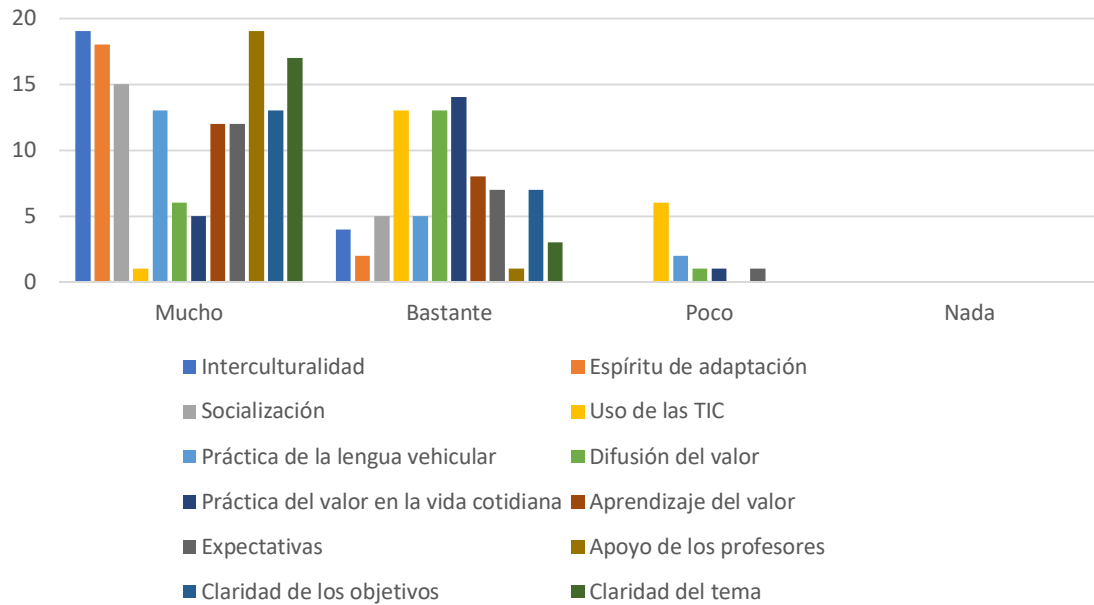

SOSTENIBILIDAD

¿TE SIENTES SATISFECHO/A DE TU PARTICIPACIÓN EN EL ENCUESTO?

■ SÍ ■ NO ■

Actividades del encuentro

Cofinanciado por el programa Erasmus+ de la Unión Europea

PROYECTO ERASMUS+ KA2
"LLAVE MAESTRA: ABRIR PUERTAS, DERRIBAR MURALLAS"
 (2017-1-IT02-KA219-036464)

Resultados del encuentro

Puntuación total