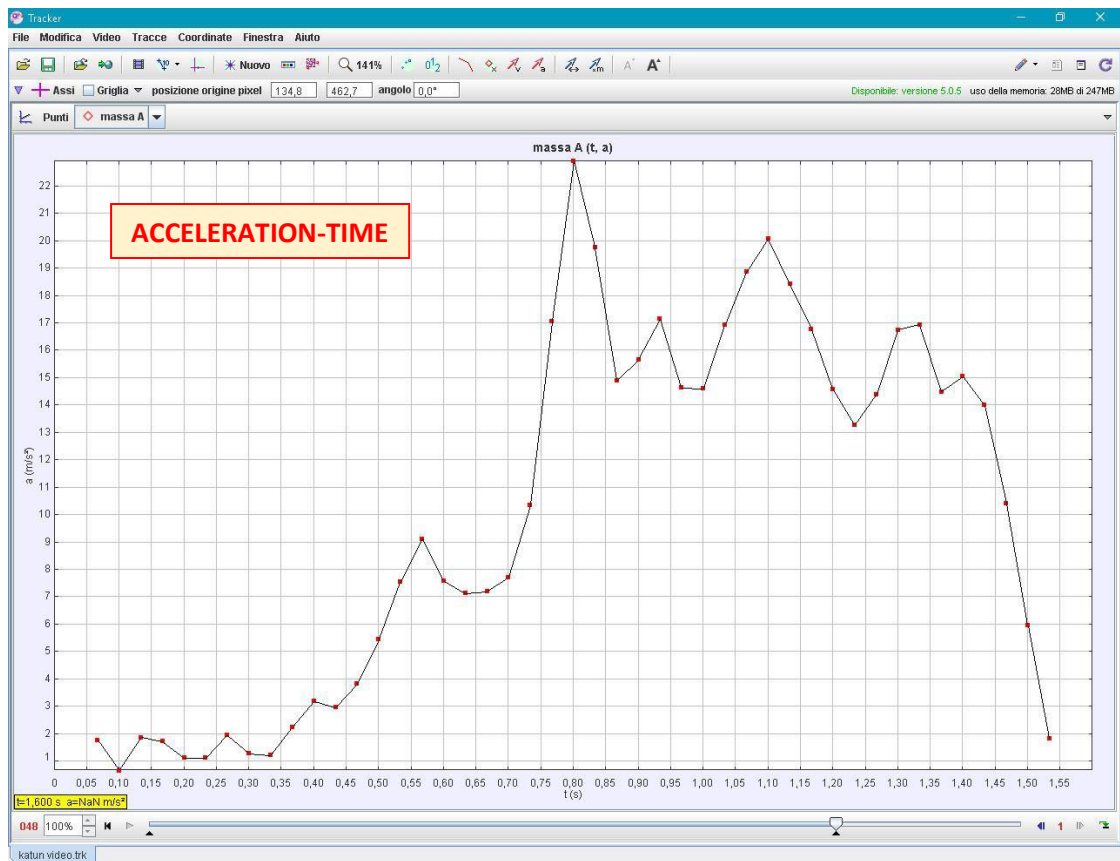

KATUN 2CS

These are the graphs we made with tracker on our model:

TABLE WITH RESULTS

Tracker

File Modifica Video Tracce Coordinate Finestra Aiuto

141% 0.12

Assi Griglia posizione origine pixel 134.8 462.7 angolo 0.0° uso della memoria: 28MB di 247MB

Dati massa A

t (s)	r (m)	a (m/s ²)	v (m/s)
0,000	0,590		
0,033	0,584		0,316
0,067	0,583	1,781	0,373
0,100	0,582	0,670	0,354
0,133	0,582	1,873	0,412
0,167	0,582	1,725	0,492
0,200	0,582	1,124	0,518
0,233	0,581	1,124	0,556
0,267	0,583	1,954	0,598
0,300	0,582	1,276	0,669
0,333	0,582	1,220	0,702
0,367	0,585	2,254	0,725
0,400	0,586	3,201	0,847
0,433	0,588	2,964	0,922
0,467	0,590	3,828	1,006
0,500	0,592	5,458	1,130
0,533	0,592	7,570	1,271
0,567	0,590	9,124	1,479
0,600	0,581	7,587	1,756
0,633	0,575	7,135	1,920
0,667	0,573	7,197	2,143
0,700	0,574	7,719	2,435
0,733	0,595	10,35	2,589
0,767	0,637	17,08	2,629
0,800	0,700	22,93	2,649
0,833	0,786	19,75	2,585
0,867	0,869	14,89	2,547
0,900	0,955	15,66	2,462
0,933	1,031	17,17	2,328
0,967	1,096	14,63	2,231
1,000	1,153	14,60	1,979
1,033	1,191	16,94	1,779
1,067	1,218	18,87	1,529
1,100	1,222	20,08	1,322
1,133	1,205	18,42	1,134
1,167	1,176	16,77	0,978
1,200	1,144	14,57	0,971
1,233	1,112	13,28	1,114
1,267	1,083	14,40	1,304
1,300	1,062	16,75	1,486
1,333	1,062	16,94	1,746
1,367	1,084	14,50	1,939
1,400	1,126	15,05	1,988
1,433	1,179	14,02	2,030
1,467	1,246	10,43	2,055
1,500	1,312	5,981	2,099
1,533	1,385	1,829	2,131