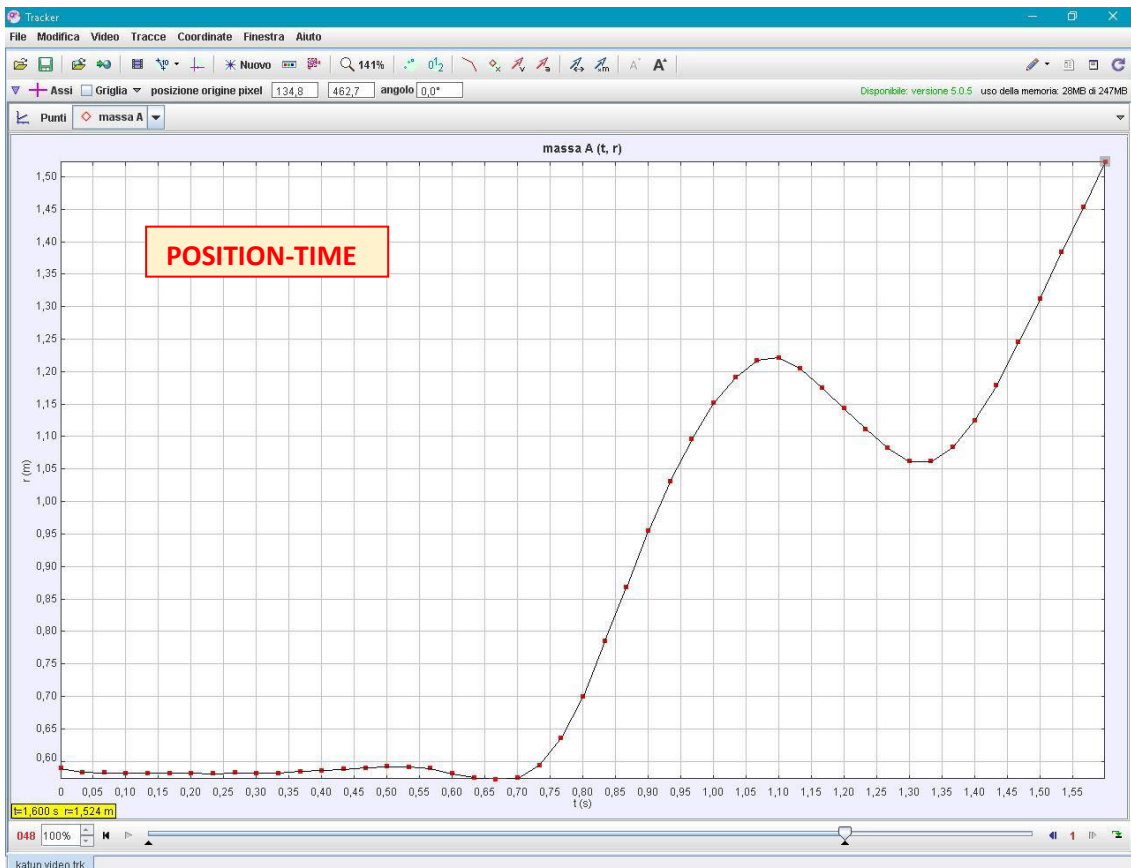

KATUN 2CS

These are the graphs we made with tracker on our model:

TABLE WITH RESULTS

Tracker

File Modifica Video Tracce Coordinate Finestra Aiuto

141% 0.12

Assi Griglia posizione origine pixel 134.8 462.7 angolo 0.0° uso della memoria: 28MB di 247MB

Dati massa A

t (s)	r (m)	a (m/s ²)	v (m/s)
0,000	0,590		
0,033	0,584		0,316
0,067	0,583	1,781	0,373
0,100	0,582	0,670	0,354
0,133	0,582	1,873	0,412
0,167	0,582	1,725	0,492
0,200	0,582	1,124	0,518
0,233	0,581	1,124	0,556
0,267	0,583	1,954	0,598
0,300	0,582	1,276	0,669
0,333	0,582	1,220	0,702
0,367	0,585	2,254	0,725
0,400	0,586	3,201	0,847
0,433	0,588	2,964	0,922
0,467	0,590	3,828	1,006
0,500	0,592	5,458	1,130
0,533	0,592	7,570	1,271
0,567	0,590	9,124	1,479
0,600	0,581	7,587	1,756
0,633	0,575	7,135	1,920
0,667	0,573	7,197	2,143
0,700	0,574	7,719	2,435
0,733	0,595	10,35	2,589
0,767	0,637	17,08	2,629
0,800	0,700	22,93	2,649
0,833	0,786	19,75	2,585
0,867	0,869	14,89	2,547
0,900	0,955	15,66	2,462
0,933	1,031	17,17	2,328
0,967	1,096	14,63	2,231
1,000	1,153	14,60	1,979
1,033	1,191	16,94	1,779
1,067	1,218	18,87	1,529
1,100	1,222	20,08	1,322
1,133	1,205	18,42	1,134
1,167	1,176	16,77	0,978
1,200	1,144	14,57	0,971
1,233	1,112	13,28	1,114
1,267	1,083	14,40	1,304
1,300	1,062	16,75	1,486
1,333	1,062	16,94	1,746
1,367	1,084	14,50	1,939
1,400	1,126	15,05	1,988
1,433	1,179	14,02	2,030
1,467	1,246	10,43	2,055
1,500	1,312	5,981	2,099
1,533	1,385	1,829	2,131