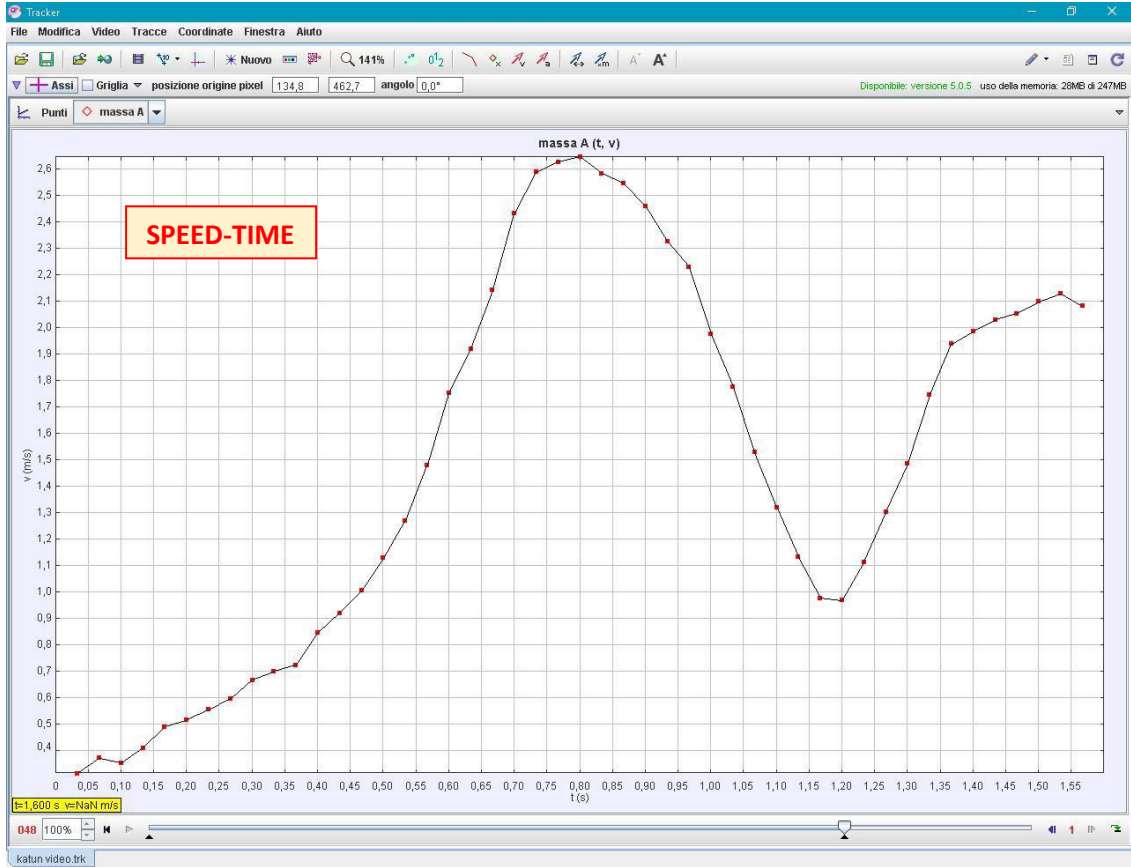

KATUN 2CS

These are the graphs we made with tracker on our model:

TABLE WITH RESULTS

Tracker

File Modifica Video Tracce Coordinate Finestra Aiuto

141% 0.12

Assi Griglia posizione origine pixel 134.8 462.7 angolo 0.0° uso della memoria: 28MB di 247MB

Dati massa A

t (s)	r (m)	a (m/s ²)	v (m/s)
0,000	0,590		
0,033	0,584		0,316
0,067	0,583	1,781	0,373
0,100	0,582	0,670	0,354
0,133	0,582	1,873	0,412
0,167	0,582	1,725	0,492
0,200	0,582	1,124	0,518
0,233	0,581	1,124	0,556
0,267	0,583	1,954	0,598
0,300	0,582	1,276	0,669
0,333	0,582	1,220	0,702
0,367	0,585	2,254	0,725
0,400	0,586	3,201	0,847
0,433	0,588	2,964	0,922
0,467	0,590	3,828	1,006
0,500	0,592	5,458	1,130
0,533	0,592	7,570	1,271
0,567	0,590	9,124	1,479
0,600	0,581	7,587	1,756
0,633	0,575	7,135	1,920
0,667	0,573	7,197	2,143
0,700	0,574	7,719	2,435
0,733	0,595	10,35	2,589
0,767	0,637	17,08	2,629
0,800	0,700	22,93	2,649
0,833	0,786	19,75	2,585
0,867	0,869	14,89	2,547
0,900	0,955	15,66	2,462
0,933	1,031	17,17	2,328
0,967	1,096	14,63	2,231
1,000	1,153	14,60	1,979
1,033	1,191	16,94	1,779
1,067	1,218	18,87	1,529
1,100	1,222	20,08	1,322
1,133	1,205	18,42	1,134
1,167	1,176	16,77	0,978
1,200	1,144	14,57	0,971
1,233	1,112	13,28	1,114
1,267	1,083	14,40	1,304
1,300	1,062	16,75	1,486
1,333	1,062	16,94	1,746
1,367	1,084	14,50	1,939
1,400	1,126	15,05	1,988
1,433	1,179	14,02	2,030
1,467	1,246	10,43	2,055
1,500	1,312	5,981	2,099
1,533	1,385	1,829	2,131