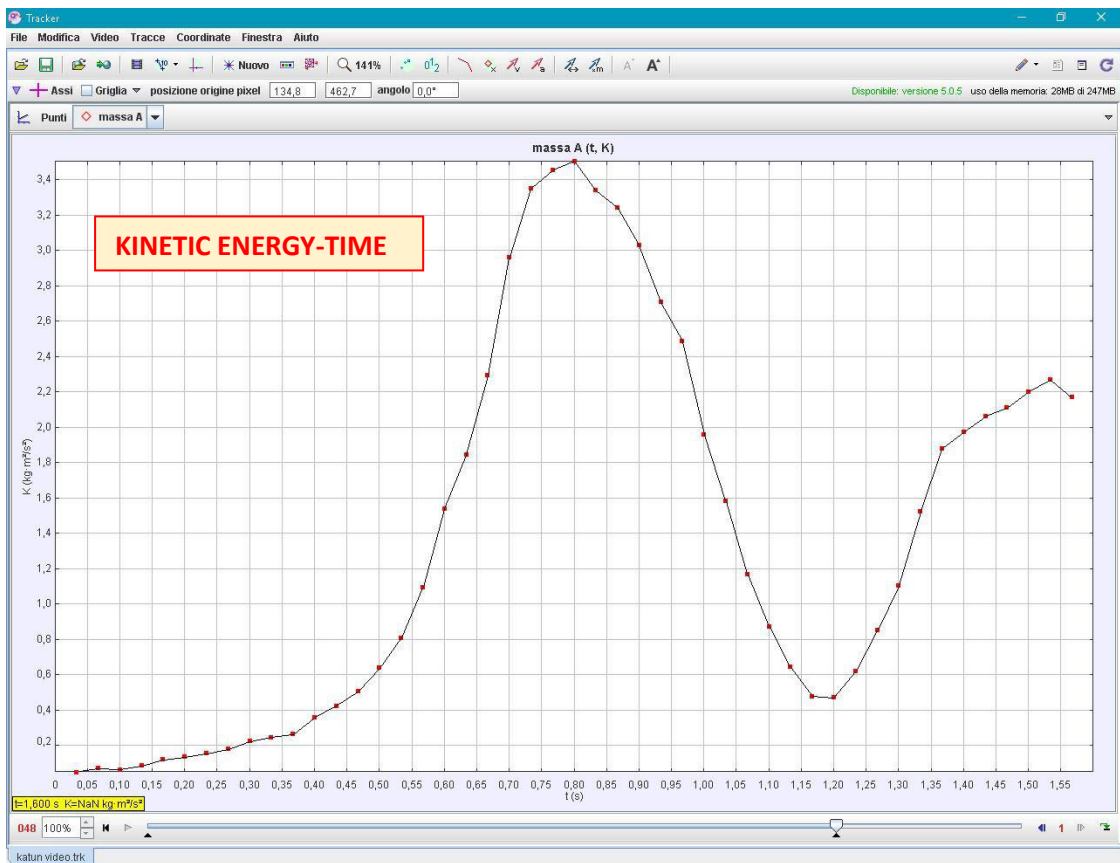

KATUN 2CS

These are the graphs we made with tracker on our model:

TABLE WITH RESULTS

Tracker

File Modifica Video Tracce Coordinate Finestra Aiuto

141% 0.12

Assi Griglia posizione origine pixel 134.8 462.7 angolo 0.0° uso della memoria: 28MB di 247MB

Dati massa A

t (s)	r (m)	a (m/s ²)	v (m/s)
0,000	0,590		
0,033	0,584		0,316
0,067	0,583	1,781	0,373
0,100	0,582	0,670	0,354
0,133	0,582	1,873	0,412
0,167	0,582	1,725	0,492
0,200	0,582	1,124	0,518
0,233	0,581	1,124	0,556
0,267	0,583	1,954	0,598
0,300	0,582	1,276	0,669
0,333	0,582	1,220	0,702
0,367	0,585	2,254	0,725
0,400	0,586	3,201	0,847
0,433	0,588	2,964	0,922
0,467	0,590	3,828	1,006
0,500	0,592	5,458	1,130
0,533	0,592	7,570	1,271
0,567	0,590	9,124	1,479
0,600	0,581	7,587	1,756
0,633	0,575	7,135	1,920
0,667	0,573	7,197	2,143
0,700	0,574	7,719	2,435
0,733	0,595	10,35	2,589
0,767	0,637	17,08	2,629
0,800	0,700	22,93	2,649
0,833	0,786	19,75	2,585
0,867	0,869	14,89	2,547
0,900	0,955	15,66	2,462
0,933	1,031	17,17	2,328
0,967	1,096	14,63	2,231
1,000	1,153	14,60	1,979
1,033	1,191	16,94	1,779
1,067	1,218	18,87	1,529
1,100	1,222	20,08	1,322
1,133	1,205	18,42	1,134
1,167	1,176	16,77	0,978
1,200	1,144	14,57	0,971
1,233	1,112	13,28	1,114
1,267	1,083	14,40	1,304
1,300	1,062	16,75	1,486
1,333	1,062	16,94	1,746
1,367	1,084	14,50	1,939
1,400	1,126	15,05	1,988
1,433	1,179	14,02	2,030
1,467	1,246	10,43	2,055
1,500	1,312	5,981	2,099
1,533	1,385	1,829	2,131