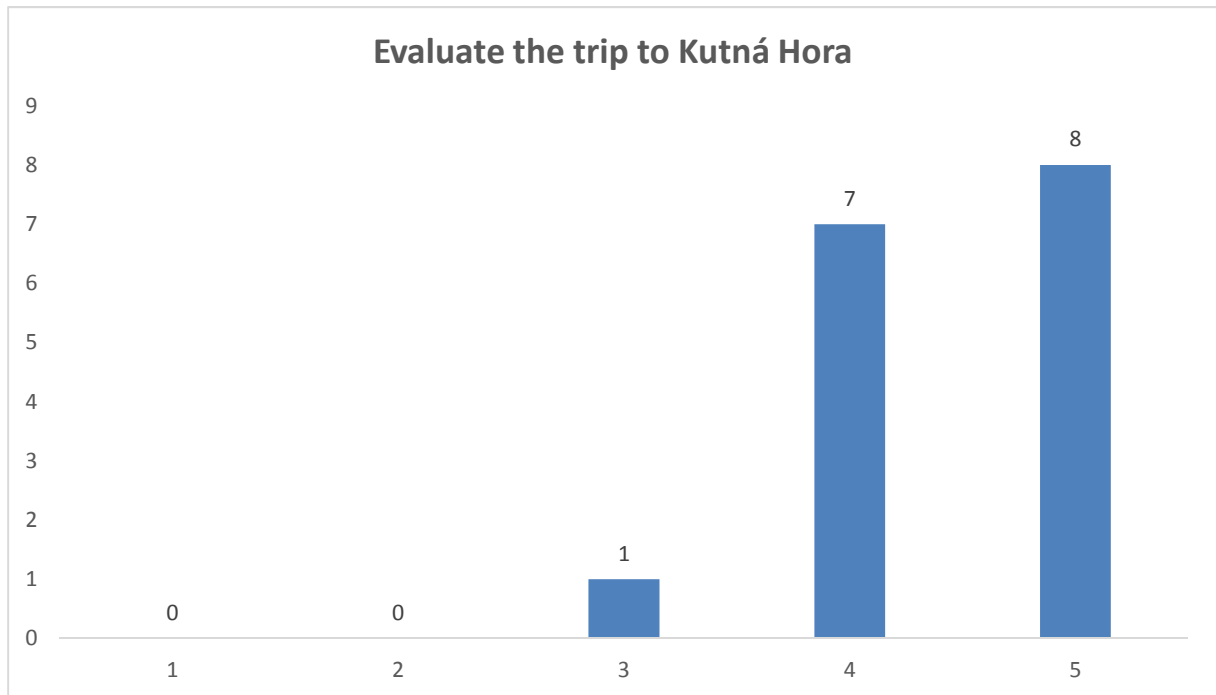

Spolufinancováno
z programu Evropské unie
Erasmus+

Evaluate the activities and lessons at school in Olomouc

Czech partners

Catalan partners

Spolufinancováno
z programu Evropské unie
Erasmus+

Catalan partners