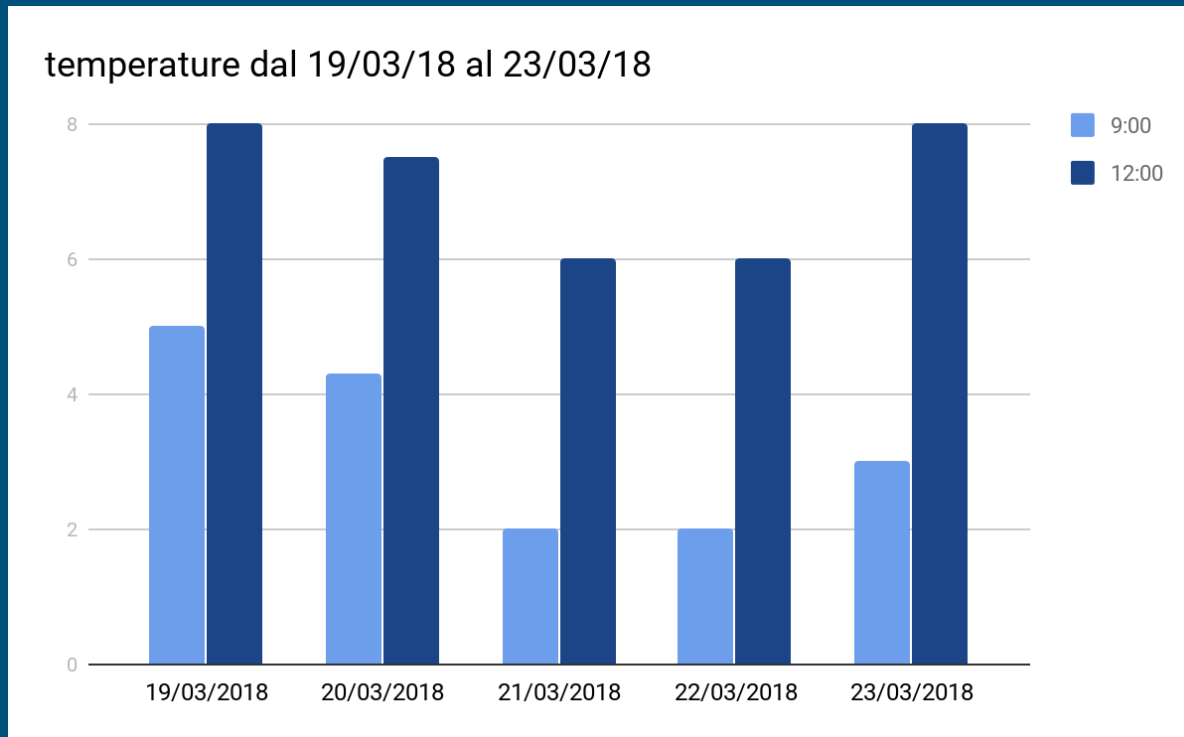

La temperatura media ha avuto un innalzamento di circa 2°

The average temperature had an increase of about 2 degrees

Il nostro lavoro sulle
temperature

Our work on temperatures

Temperature registrate dal 19/03/2018 al 23/03/2018 alle ore 9:00 e alle 12:00

Recorded temperatures from ...

GIORNO day	TEMPERATURA ORE 9.00	TEMPERATURA ORE 12.00
19/03/2018	5°	8°
20/03/2018	4.3°	7.5°
21/03/2018	2°	6°
22/03/2018	2°	6°
23/03/2018	3°	8°

Grafici

Graphs

Conclusioni Conclusions