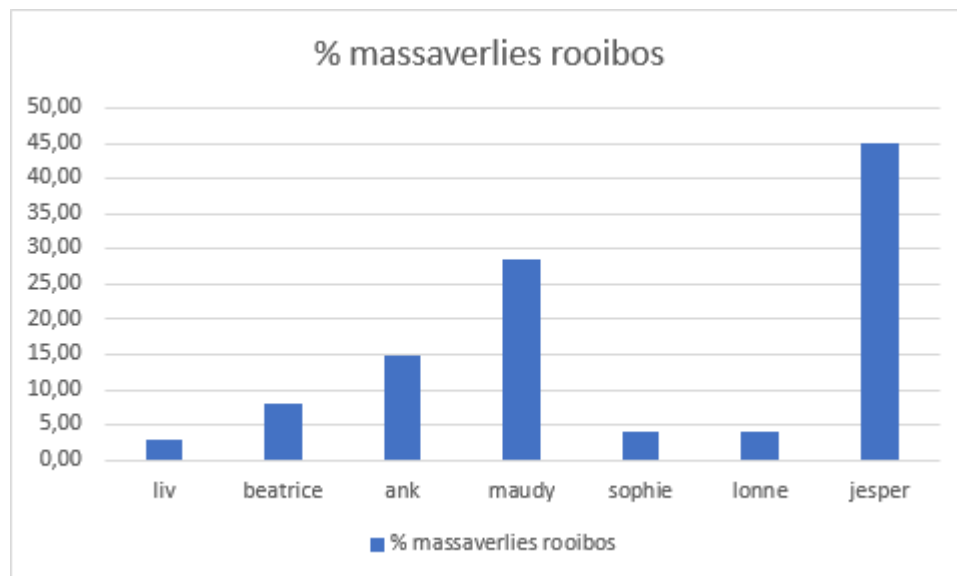

Buurklassenproject:
Ontdek de ander, begin bij jezelf

Teatime4science
Begraaf theezakjes voor het klimaat

Resultaten uit België en Nederland vergelijken:
procentueel massaverlies

Begraafplaats: bij boom

❖ Rooibosthee

➤ Staafdiagram:

➤ Besluit: In België is er meest verlies