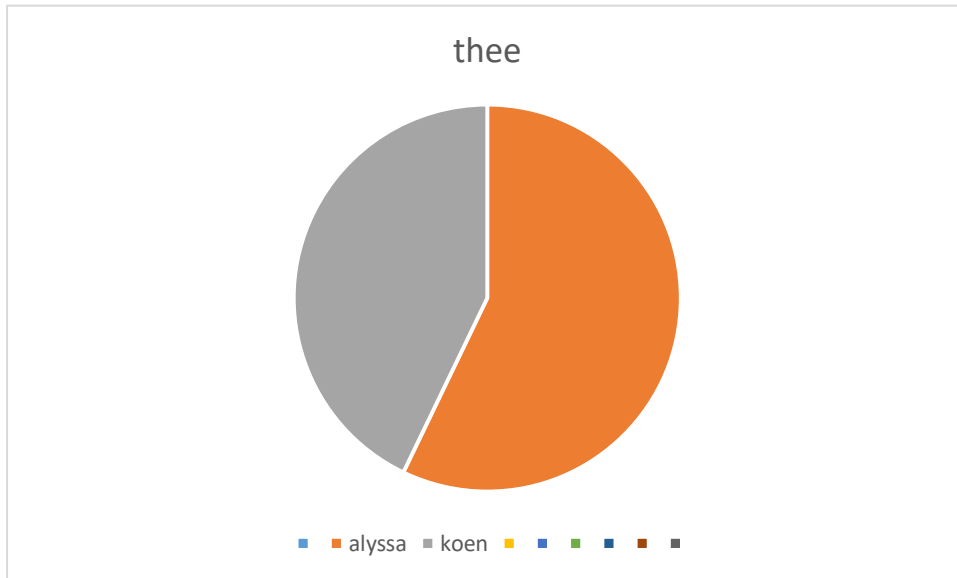

❖ Groene thee

➤ Staafdiagram:

➤ Besluit: meer verlies in Nederland

❖ Rooibosthee

➤ Staafdiagram:

➤ Besluit: meer verlies in Nederland