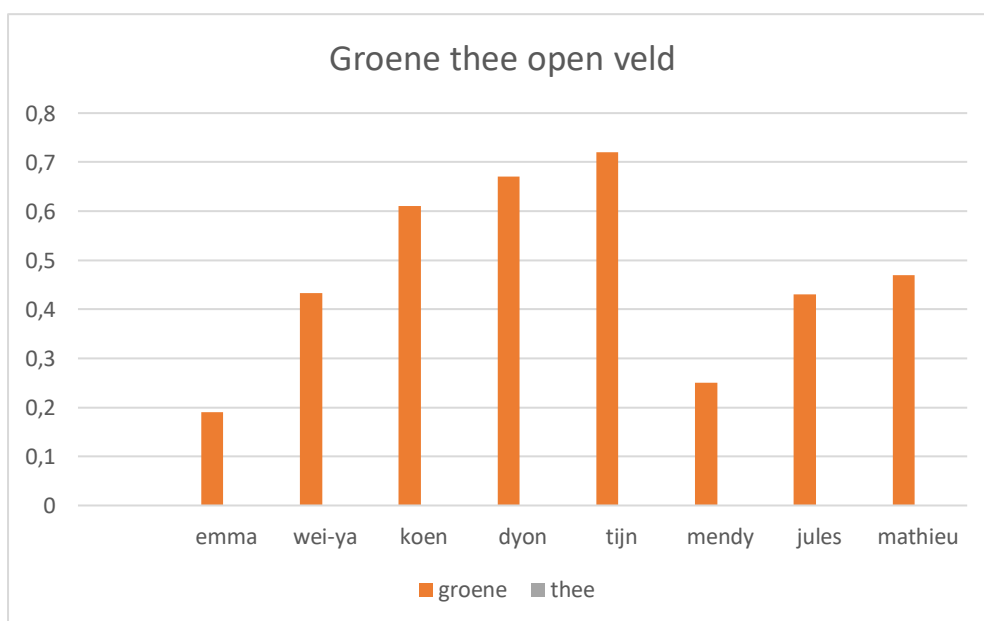

Buurklassenproject:
Ontdek de ander, begin bij jezelf

Teatime4science
Begraaf theezakjes voor het klimaat

Resultaten uit België en Nederland vergelijken:
procentueel massaverlies

Begraafplaats: open veld

❖ Groene thee

➤ Staafdiagram:

➤ Besluit: meer verlies in Nederland

❖ Rooibosthee

➤ Staafdiagram:

➤ Besluit: meer verlies in Nederland