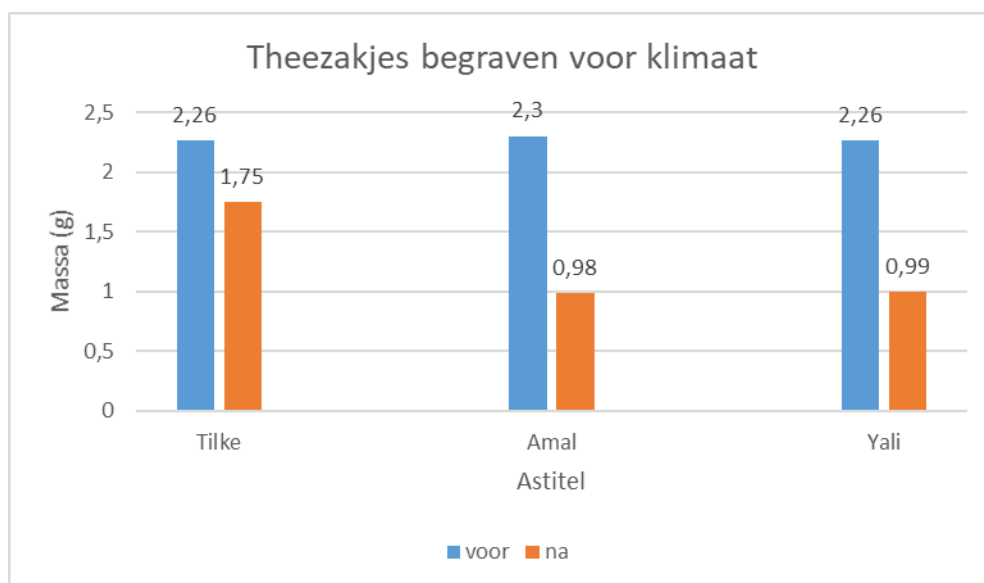

Buurklassenproject:  
Ontdek de ander, begin bij jezelf

Teatime4science  
Begraaf theezakjes voor het klimaat

### Resultaten uit België en Nederland vergelijken:

massa thee voor en na het begraven

Begraafplaats: muur

❖ Groene thee/rooibos thee

➤ Staafdiagram:

➤ Besluit: Na dat ze in de grond hebben gezeten waren ze lichter.