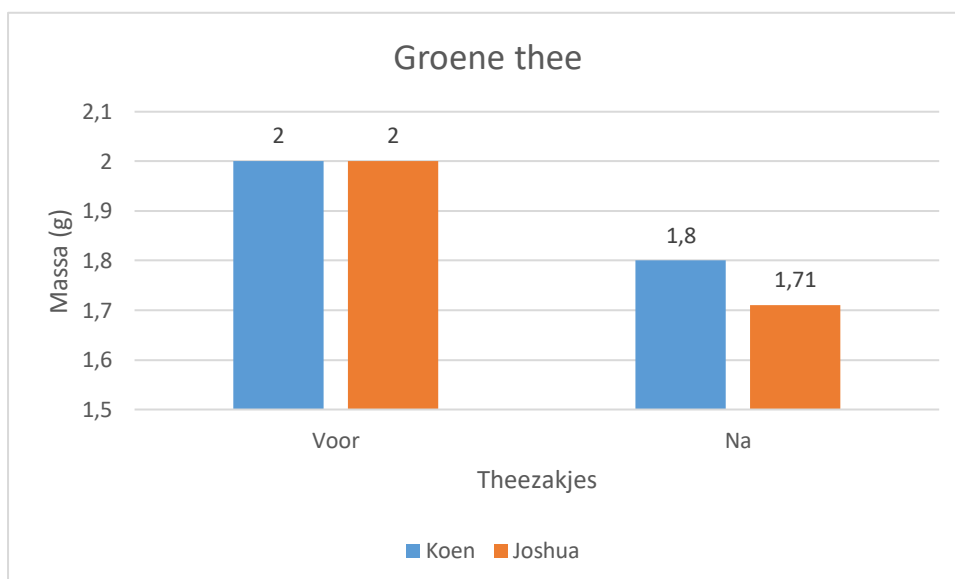

Buurklassenproject:  
Ontdek de ander, begin bij jezelf

Teatime4science  
Begraaf theezakjes voor het klimaat

**Resultaten uit België en Nederland vergelijken:**  
massa thee voor en na het begraven

**Begraafplaats:**

❖ Groene thee

➤ Staafdiagram:

➤ Besluit:

❖ Rooibosthee

➤ Staafdiagram:

➤ Besluit: