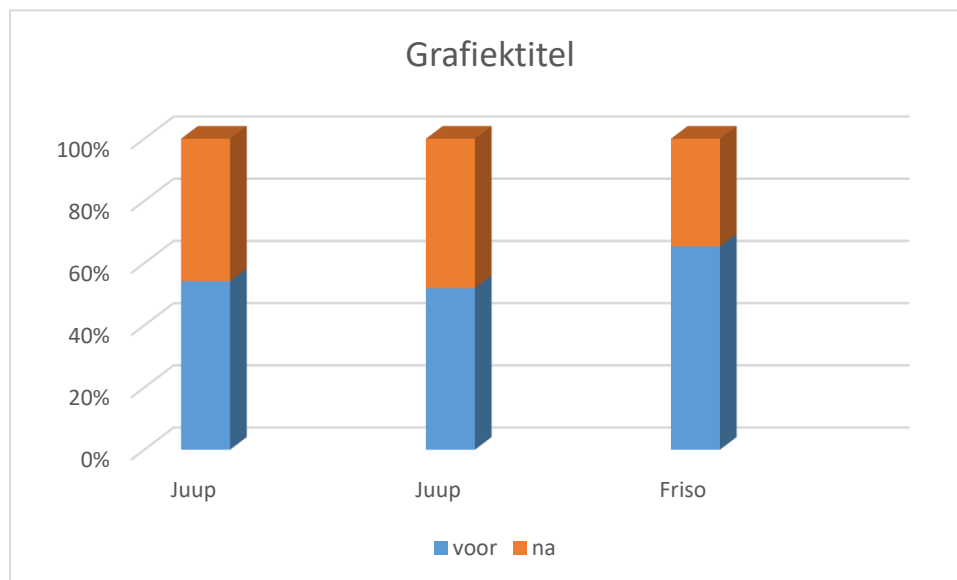

Buurklassenproject:  
Ontdek de ander, begin bij jezelf

Teatime4science  
Begraaf theezakjes voor het klimaat

### Resultaten uit België en Nederland vergelijken:

massa thee voor en na het begraven

**Begraafplaats:** bij struik

❖ Groene thee/rooibos thee

➤ Staafdiagram:

- Besluit: nadat ze in de grond hebben gezeten is het gewicht afgenomen.