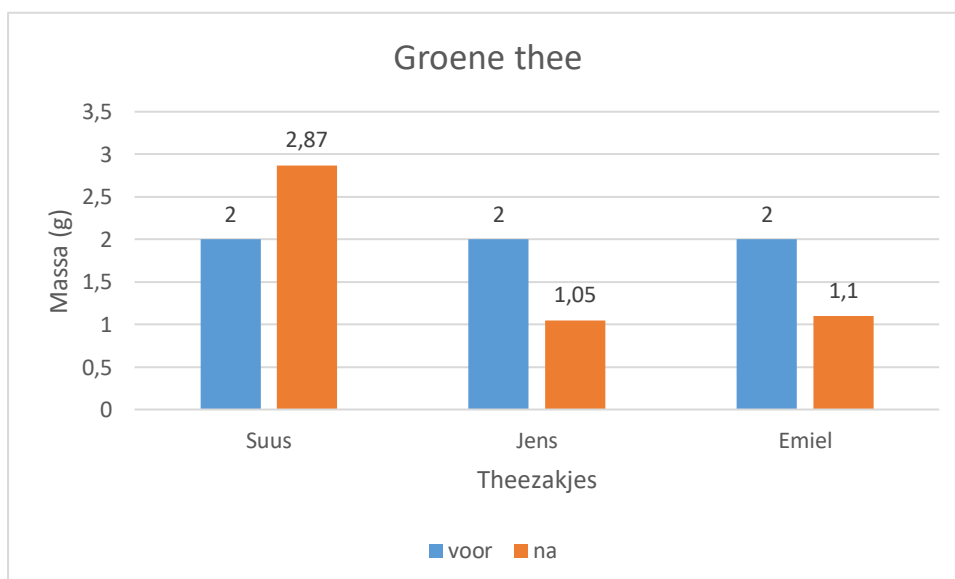

Buurklassenproject:
Ontdek de ander, begin bij jezelf

Teatime4science
Begraaf theezakjes voor het klimaat

Resultaten uit België en Nederland vergelijken:

massa thee voor en na het begraven

Begraafplaats:

❖ Groene thee

➤ Staafdiagram:

➤ Besluit:

➤ Suus heeft waarschijnlijk een meetfout gemaakt.

❖ Rooibosthee

➤ Staafdiagram:

➤ Besluit: