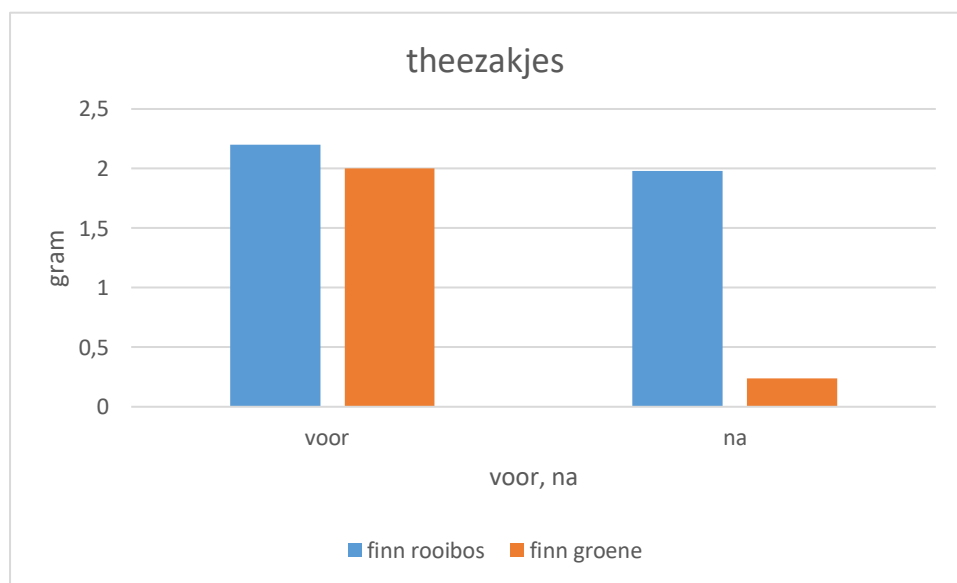

Buurklassenproject:
Ontdek de ander, begin bij jezelf

Teatime4science
Begraaf theezakjes voor het klimaat

Resultaten uit België en Nederland vergelijken:
massa thee voor en na het begraven

Begraafplaats: struik

Besluit:

De beestjes in de grond eten gedeeltes van de thee op.