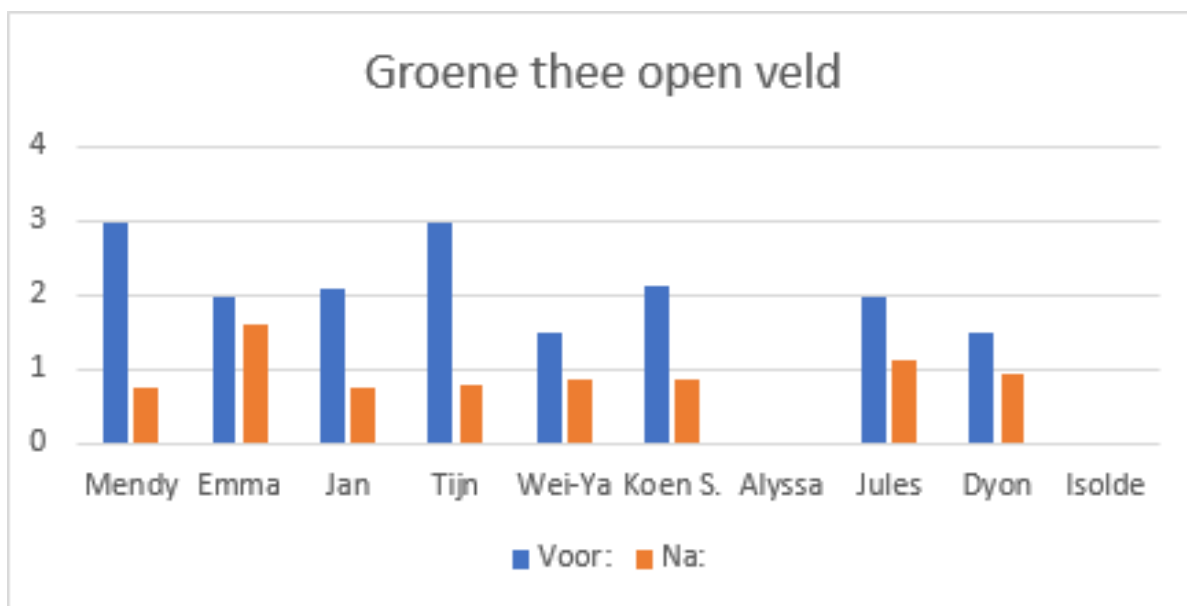

Buurklassenproject:
Ontdek de ander, begin bij jezelf

Teatime4science
Begraaf theezakjes voor het klimaat

Resultaten uit België en Nederland vergelijken:

massa thee voor en na het begraven

Begraafplaats:

❖ Groene thee

➤ Staafdiagram:

➤ Besluit: Nederland verliest meer thee dan België