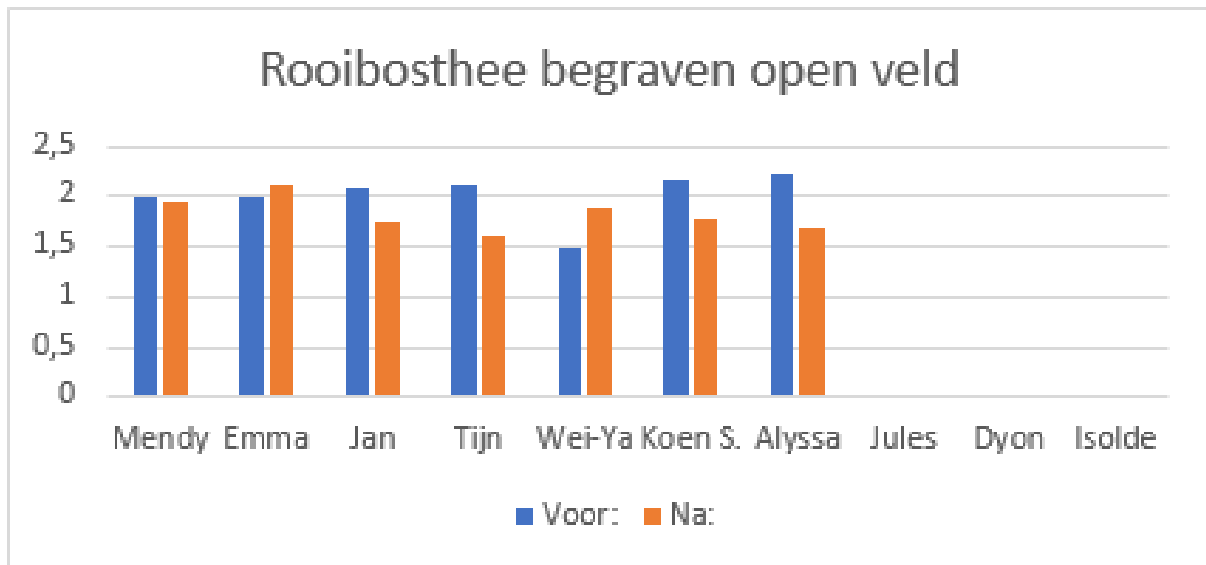

### Resultaten uit België en Nederland vergelijken:

massa thee voor en na het begraven

#### Begraafplaats:

❖ Groene thee

➤ Staafdiagram:

➤ Besluit: Nederland verliest meer thee dan België

❖ Rooibosthee

➤ Staafdiagram:

➤ Besluit: We kunnen hier geen besluit uit halen.