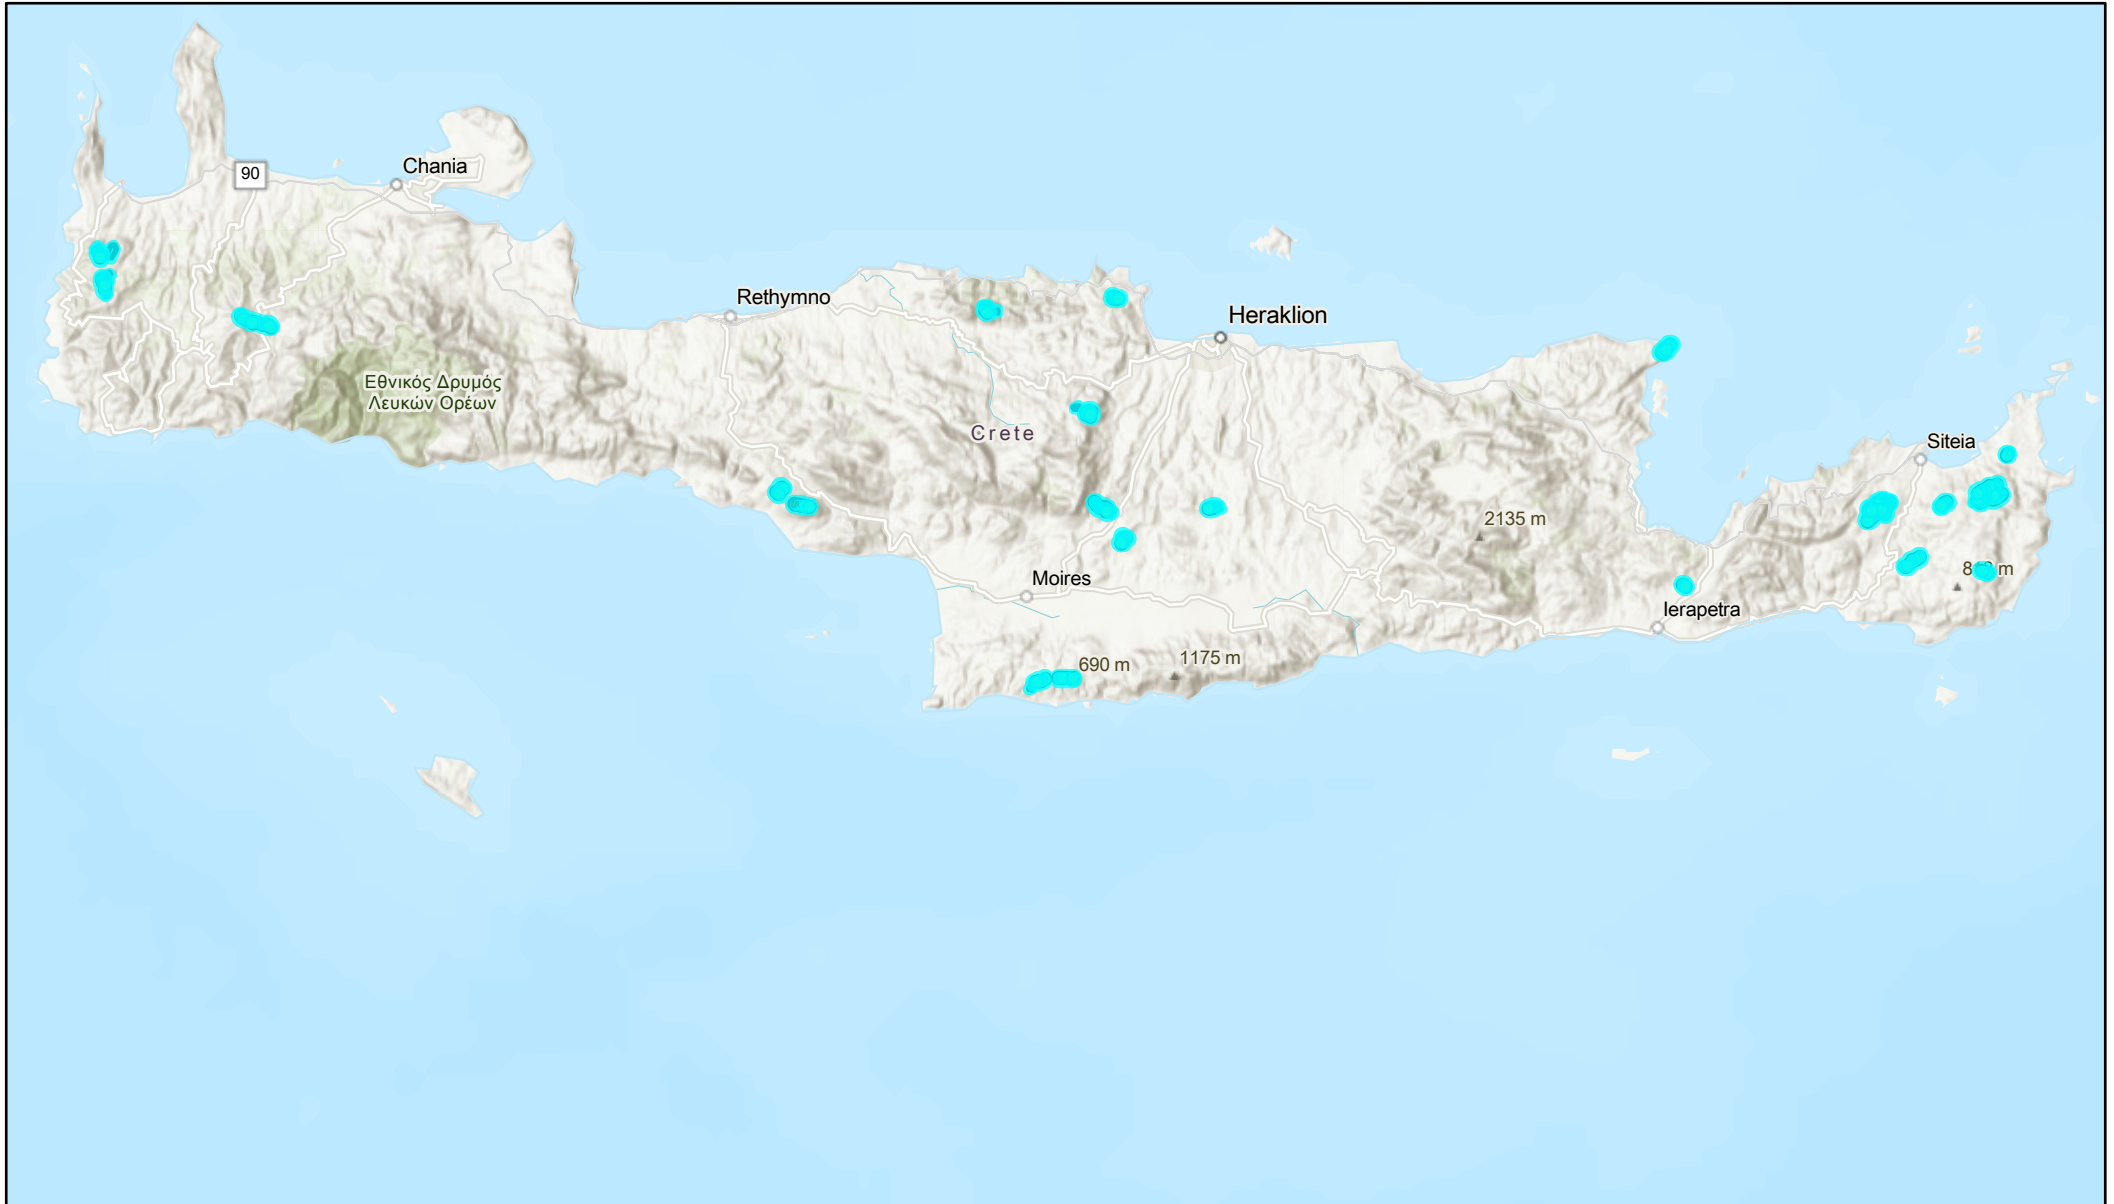

Εν Λειτουργία Αιολικά Πάρκα στην Ελλάδα

31/3/2022, 9:05:02 π.μ.

-  Ανεμογεννήτριες
-  Πολύγωνα Αιολικών πάρκων

Sources: Esri, Airbus DS, USGS, NGA, NASA, CGIAR, N Robinson, NCEAS, NLS, OS, NMA, Geodatastyrelsen, Rijkswaterstaat, GSA, Geoland, FEMA, Intermap and the GIS user community, Sources: Esri, HERE, Garmin, FAO, NOAA, USGS, © OpenStreetMap contributors, and the GIS User Community