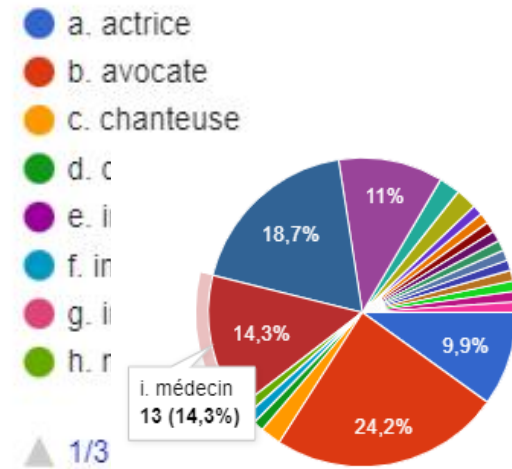

PASSER LE TEMPS AVEC MES AMIS – 61,8 %

LIRE – 16,9 %

MANGER – 11,2 %

6. Quelle est ta couleur préférée?

89 de răspunsuri

VIOLET – 20,2 %
NOIR – 15,7 %

ROUGE – 18 %
VERT – 12,4 %

BLEU – 16,9 %

▲ 1/3 ▼

10. Ta matière préférée?

91 de răspunsuri

QUESTIONNAIRE FILLES

11. Quel sera ton futur métier ?

Copiați

91 de răspunsuri

11% - professeure
9,9 % - actrice

12. Est-ce que tu penses pouvoir réaliser tes rêves?

91 de răspunsuri

13. Regarde cette liste de valeurs et traits de caractère. A ton avis, quelles valeurs sont associées aux filles ? Quelles valeurs sont associées aux garçons ? Et quelles valeurs sont neutres ?

13. Regarde cette liste de valeurs et traits de caractère. A ton avis, quelles valeurs sont associées aux filles ? Quelles valeurs sont associées aux garçons ? Et quelles valeurs sont neutres ?

QUESTIONNAIRE FILLES