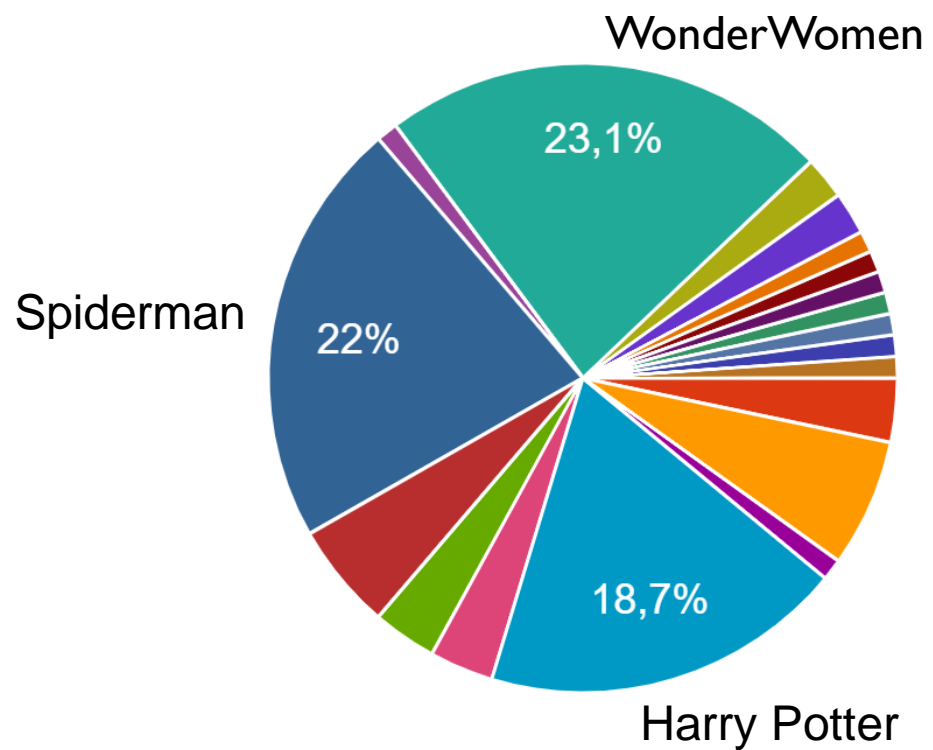

8. Ton héros/héroïne de fiction préféré (e) ?

91 de răspunsuri