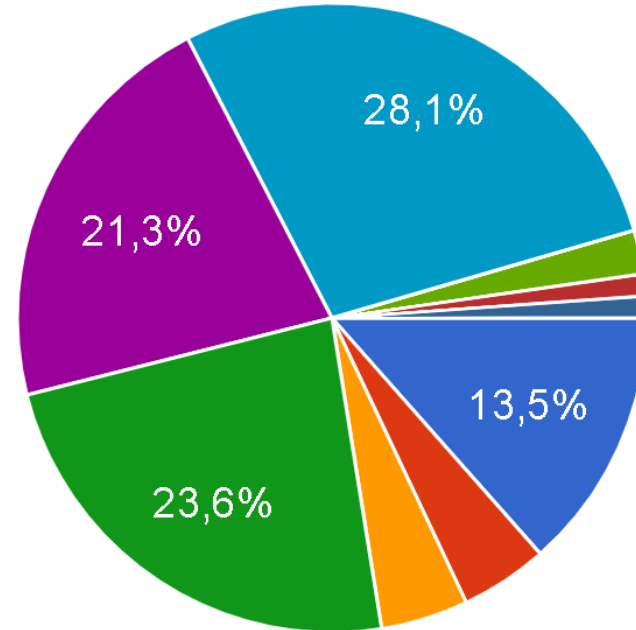

LE HANDBALL – 11,2%

LE JOGGING – 15,7 %

AUCUN – 10,1 %

2. Quel sport est-ce que tu pratiques ?

89 de răspunsuri

QUESTIONNAIRE FILLES

JEUX DE SOCIÉTÉ – 20,2%
A CACHE-CACHE – 14,6 %

PUZZLES – 11,2%

3. AUTREFOIS, quel était ton jeu préféré ?

89 de răspunsuri

- a. 1,2,3... Soleil!
- b. compétition de voitures
- c. des jeux de société - Activity
- d. faire des puzzles
- e. gendarmes et voleurs
- f. jouer à cache-cache
- g. jouer à la corde, à la marelle
- h. jouer à trap trap
- i. jouer aux poupées
- j. le saut à l'élastique
- k. saute-mouton

4. ACTUELLEMENT, pendant ton temps libre, quel est ton loisir préféré ?

89 de răspunsuri

- a. dessiner
- b. faire du sport
- c. jouer aux jeux vidéo - Minecraft, Fort..
- d. lire
- e. passer du temps avec mes amis
- f. regarder des séries télévisées
- g. regarder la télé
- Coudre

▲ 1/2 ▼

REGARDER DES SÉRIES – 28,1 %

PASSER LE TEMPS AVEC MES AMIS – 21,3 %

LIRE – 23,6 %

DESSINER – 13,5 %

QUESTIONNAIRE FILLES

5. Ton occupation préférée dans la cour du collège /lycée?

89 de răspunsuri