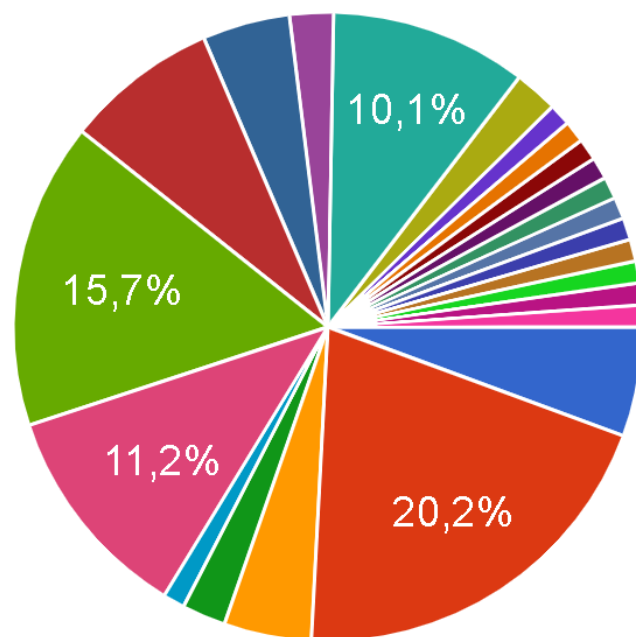

PROJET ETWINNING
L'ÉCOLE DE L'ÉGALITÉ EN SCÈNE

QUESTIONNAIRE **FILLES**

JANVIER 2022

PIATRA-NEAMT - 100% ;)

Ta ville est ...

89 de răspunsuri

- Piatra Neamt, ROUMANIE
- Puente la Reina, ESPAGNE
- Florești, ROUMANIE
- Sbikha, TUNISIE
- Rapallo (Ge), ITALIE
- Águilas, ESPAGNE
- Collepasso (Le), ITALIE
- Fetesti, ROUMANIE

▲ 2/2 ▼

QUESTIONNAIRE FILLES

LA DANSE – 30,3%
LE TENNIS – 11,2%

LE HANDBALL – 18%
LE FOOTBALL – 5,6 %

1. Quel est ton sport préféré ?

89 de răspunsuri

QUESTIONNAIRE FILLES

LA DANSE – 20,2%

LE HANDBALL – 11,2%

LE JOGGING – 15,7 %

AUCUN – 10,1 %

2. Quel sport est-ce que tu pratiques ?

89 de răspunsuri

QUESTIONNAIRE FILLES

JEUX DE SOCIÉTÉ – 20,2%
A CACHE-CACHE – 14,6 %

PUZZLES – 11,2%