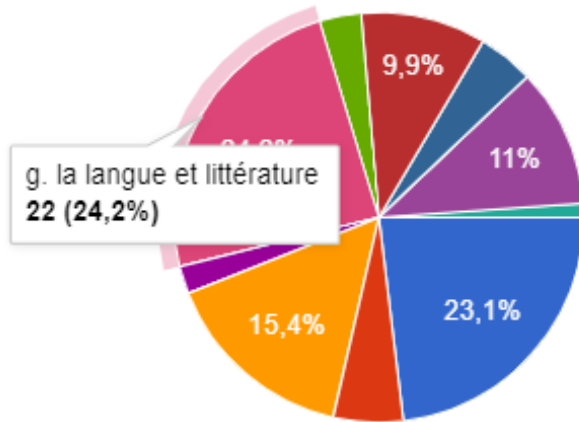

10. Ta matière préférée?

91 de răspunsuri

QUESTIONNAIRE FILLES