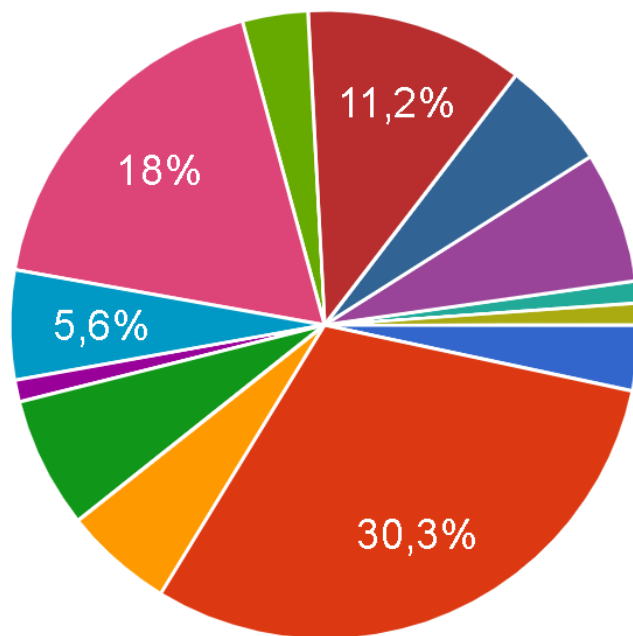

PROJET ETWINNING
L'ÉCOLE DE L'ÉGALITÉ EN SCÈNE

QUESTIONNAIRE **FILLES**

JANVIER 2022

PIATRA-NEAMT - 100% ;)

Ta ville est ...

89 de răspunsuri

- Piatra Neamt, ROUMANIE
- Puente la Reina, ESPAGNE
- Florești, ROUMANIE
- Sbikha, TUNISIE
- Rapallo (Ge), ITALIE
- Águilas, ESPAGNE
- Collepasso (Le), ITALIE
- Fetesti, ROUMANIE

▲ 2/2 ▼

QUESTIONNAIRE FILLES

LA DANSE – 30,3%
LE TENNIS – 11,2%

LE HANDBALL – 18%
LE FOOTBALL – 5,6 %

1. Quel est ton sport préféré ?

89 de răspunsuri

QUESTIONNAIRE FILLES

LA DANSE – 20,2%

LE HANDBALL – 11,2%

LE JOGGING – 15,7 %

AUCUN – 10,1 %

2. Quel sport est-ce que tu pratiques ?

89 de răspunsuri

QUESTIONNAIRE FILLES

JEUX DE SOCIÉTÉ – 20,2%
A CACHE-CACHE – 14,6 %

PUZZLES – 11,2%