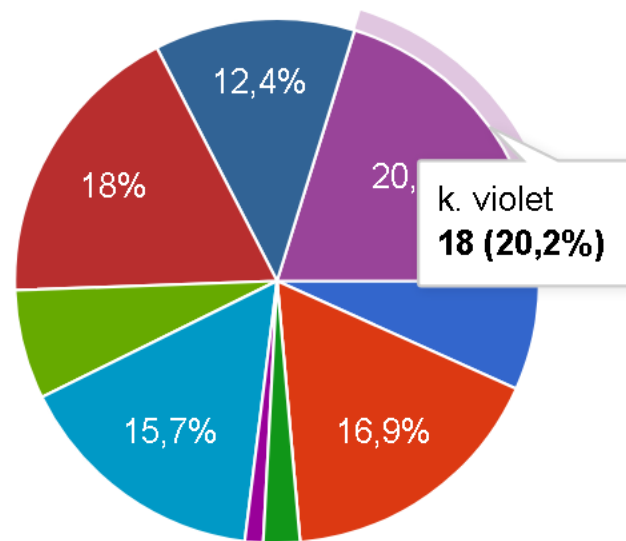

4. ACTUELLEMENT, pendant ton temps libre, quel est ton loisir préféré ?

89 de răspunsuri

- a. dessiner
- b. faire du sport
- c. jouer aux jeux vidéo - Minecraft, Fort..
- d. lire
- e. passer du temps avec mes amis
- f. regarder des séries télévisées
- g. regarder la télé
- Coudre

▲ 1/2 ▼

REGARDER DES SÉRIES – 28,1 %

PASSER LE TEMPS AVEC MES AMIS – 21,3 %

LIRE – 23,6 %

DESSINER – 13,5 %

QUESTIONNAIRE FILLES

5. Ton occupation préférée dans la cour du collège /lycée?

89 de răspunsuri

PASSER LE TEMPS AVEC MES AMIS – 61,8 %

LIRE – 16,9 %

MANGER – 11,2 %

6. Quelle est ta couleur préférée?

89 de răspunsuri

VIOLET – 20,2 %
NOIR – 15,7 %

ROUGE – 18 %
VERT – 12,4 %

BLEU – 16,9 %