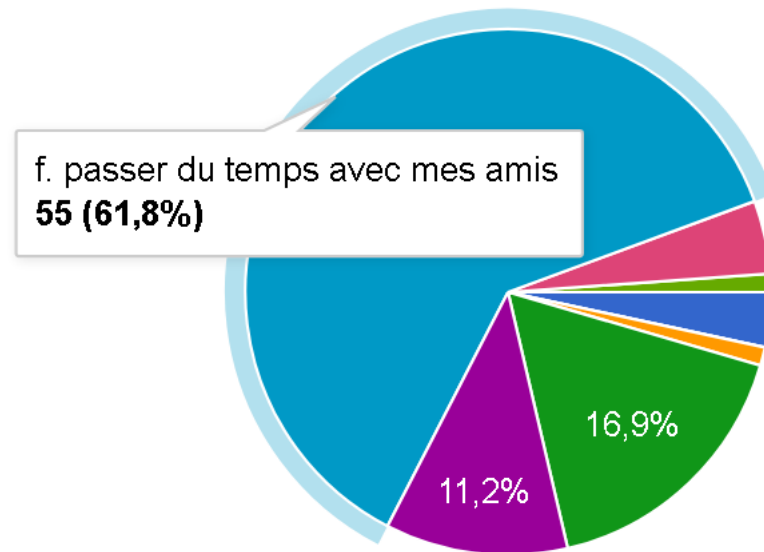

4. ACTUELLEMENT, pendant ton temps libre, quel est ton loisir préféré ?

89 de răspunsuri

- a. dessiner
- b. faire du sport
- c. jouer aux jeux vidéo - Minecraft, Fort..
- d. lire
- e. passer du temps avec mes amis
- f. regarder des séries télévisées
- g. regarder la télé
- Coudre

▲ 1/2 ▼

REGARDER DES SÉRIES – 28,1 %

PASSER LE TEMPS AVEC MES AMIS – 21,3 %

LIRE – 23,6 %

DESSINER – 13,5 %

QUESTIONNAIRE FILLES

5. Ton occupation préférée dans la cour du collège /lycée?

89 de răspunsuri

PASSER LE TEMPS AVEC MES AMIS – 61,8 %

LIRE – 16,9 %

MANGER – 11,2 %

6. Quelle est ta couleur préférée?

89 de răspunsuri

VIOLET – 20,2 %
NOIR – 15,7 %

ROUGE – 18 %
VERT – 12,4 %

BLEU – 16,9 %