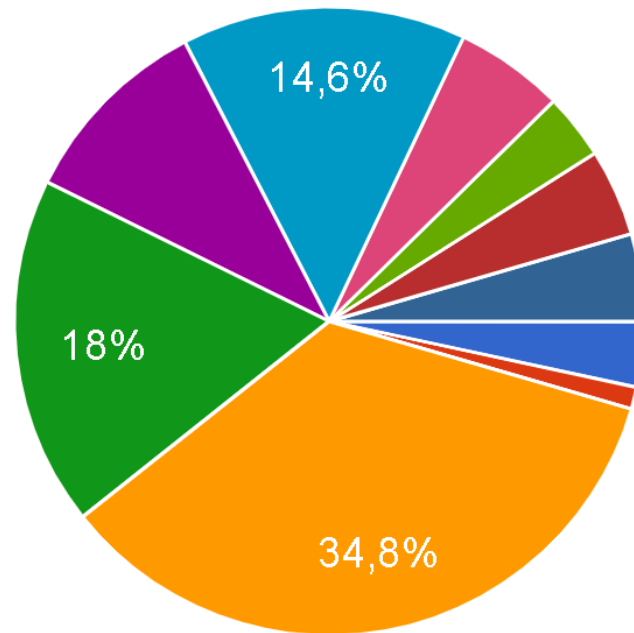

JEUX DE SOCIÉTÉ – 20,2%
A CACHE-CACHE – 14,6 %

PUZZLES – 11,2%

3. AUTREFOIS, quel était ton jeu préféré ?

89 de răspunsuri

- a. 1,2,3... Soleil!
- b. compétition de voitures
- c. des jeux de société - Activity
- d. faire des puzzles
- e. gendarmes et voleurs
- f. jouer à cache-cache
- g. jouer à la corde, à la marelle
- h. jouer à trap trap
- i. jouer aux poupées
- j. le saut à l'élastique
- k. saute-mouton