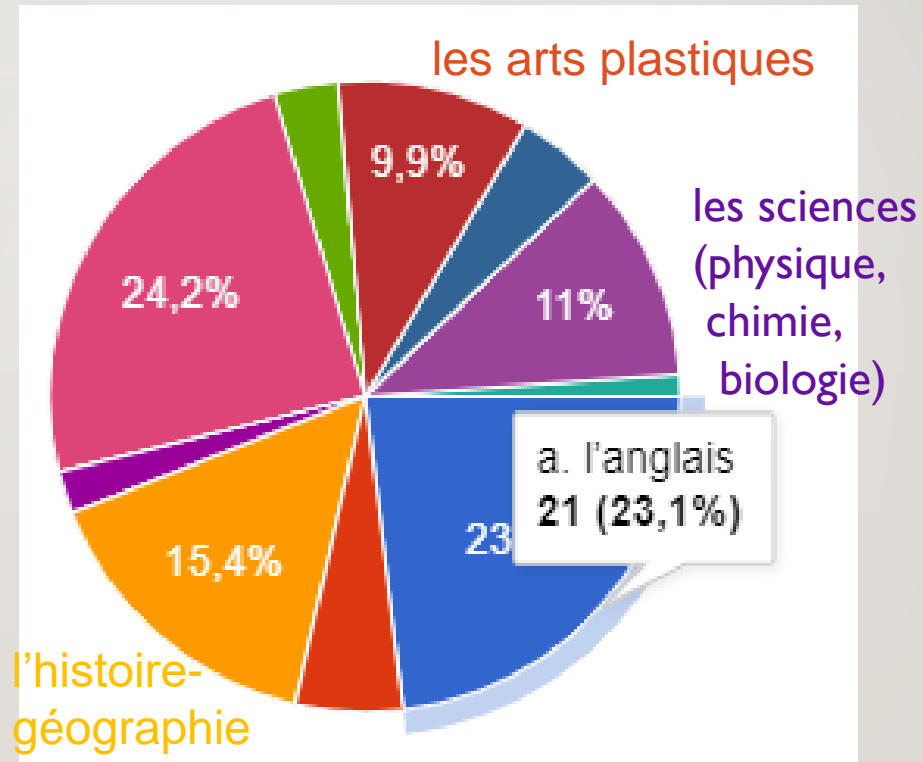

7. Tes meilleurs/es copain.e.s ce sont ...

89 de răspunsuri

8. Ton héros/héroïne de fiction préféré (e) ?

91 de răspunsuri

9. Ton personnage historique ou célèbre préféré ?

91 de răspunsuri

- a. Einstein
- b. Jeanne d'Arc
- c. Marie Curie
- d. Napoléon
- e. Gandhi
- f. Mère Thérèse de Calcutta, ...
- Vlad l'Empaleur
- Ecaterina Teodoroiu guerrier

▲ 1/3 ▼

10. Ta matière préférée?

91 de răspunsuri

QUESTIONNAIRE FILLES

11. Quel sera ton futur métier ?

Copiați

91 de răspunsuri

11% - professeure
9,9 % - actrice