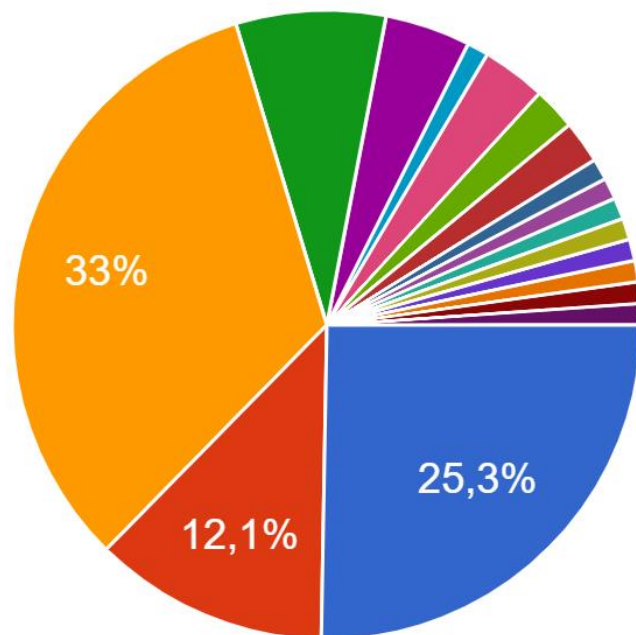

▲ 1/2 ▼

REGARDER DES SÉRIES – 28,1 %

PASSER LE TEMPS AVEC MES AMIS – 21,3 %

LIRE – 23,6 %

DESSINER – 13,5 %

QUESTIONNAIRE FILLES

5. Ton occupation préférée dans la cour du collège /lycée?

89 de răspunsuri

PASSER LE TEMPS AVEC MES AMIS – 61,8 %

LIRE – 16,9 %

MANGER – 11,2 %

6. Quelle est ta couleur préférée?

89 de răspunsuri

VIOLET – 20,2 %
NOIR – 15,7 %

ROUGE – 18 %
VERT – 12,4 %

BLEU – 16,9 %

7. Tes meilleurs/es copain.e.s ce sont ...

89 de răspunsuri

8. Ton héros/héroïne de fiction préféré (e) ?

91 de răspunsuri

9. Ton personnage historique ou célèbre préféré ?

91 de răspunsuri

- a. Einstein
- b. Jeanne d'Arc
- c. Marie Curie
- d. Napoléon
- e. Gandhi
- f. Mère Thérèse de Calcutta, ...
- Vlad l'Empaleur
- Ecaterina Teodoroiu guerrier