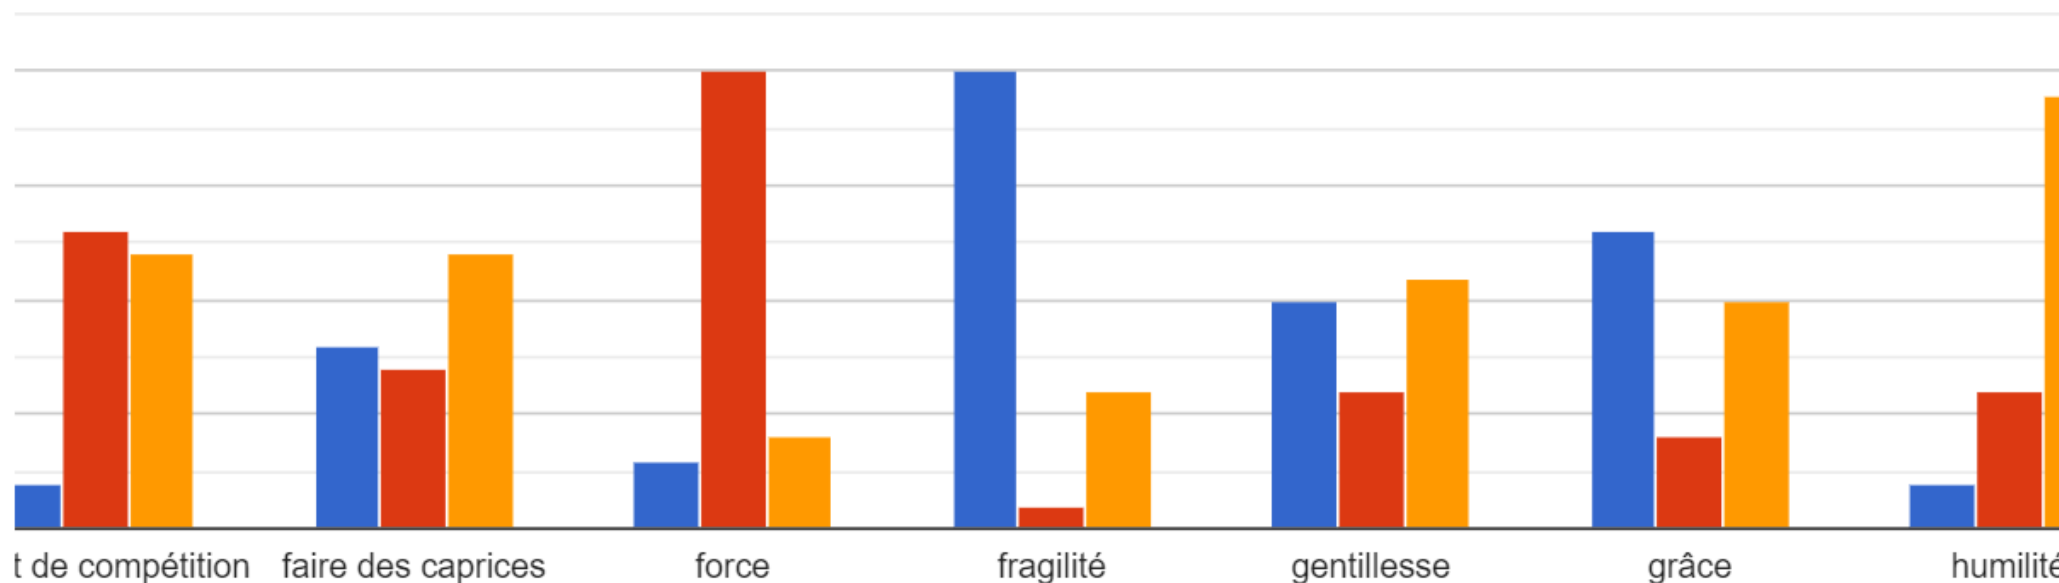

13. Regarde cette liste de valeurs et traits de caractère. A ton avis, quelles valeurs sont associées aux filles ? Quelles valeurs sont associées aux garçons ? Et quelles valeurs sont neutres ?

QUESTIONNAIRE **GARÇONS**