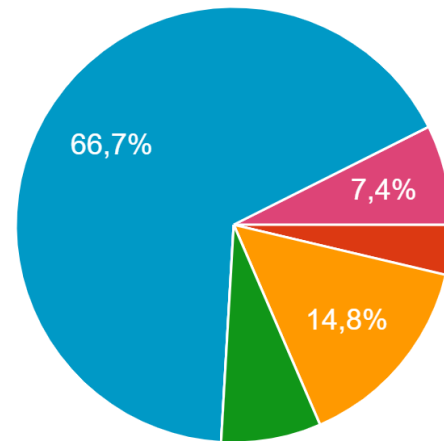

FAIRE DU SPORT – 37%

LIRE – 14,8 %

PASSER LE TEMPS AVEC MES AMIS – 18,5 %

JOEUR AUX JEUX VIDÉOS 18,5%

QUESTIONNAIRE **GARÇONS**

5. Ton occupation préférée dans la cour du collège /lycée?

27 de răspunsuri

- a. aller à la bibliothèque
- b. jouer au football
- c. jouer sur mon portable
- d. lire
- e. manger
- f. passer du temps avec mes amis
- g. passer du temps sur les réseaux sociaux

PASSER LE TEMPS AVEC MES AMIS – 66,7 %

JOUER SUR MON PORTABLE – 14,8 %

PASSER DU TEMPS SUR LES RÉSEAUX SOCIAUX – 7,4 %

QUESTIONNAIRE **GARÇONS**

ROUGE – 18,5 %
NOIR – 22,2 %

BLEU – 22,2 %
VERT – 11,1 %

6. Quelle est ta couleur préférée?