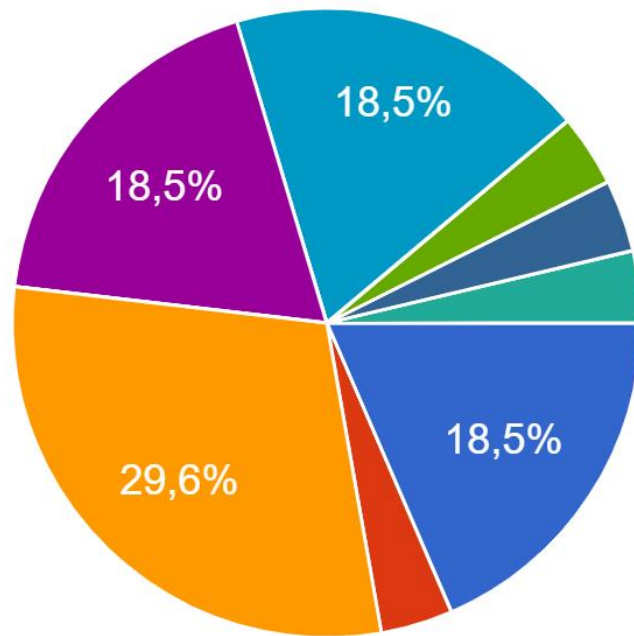

▲ 1/3 ▼

LE FOOTBALL – 37 % LE BASKETBALL – 22,2% LE VOLLEYBALL – 14,8%

1. Quel est ton sport préféré ?

27 de răspunsuri

- a. l'athlétisme
- b. la danse
- c. la gymnastique
- d. le basketball
- e. le cheerleading
- f. le football
- g. le handball
- h. le jogging

▲ 1/2 ▼

LE FOOTBALL – 40,7 %

LE BASKETBALL – 14,8%

LE VOLLEYBALL – 11,1%

2. Quel sport est-ce que tu pratiques ?

27 de răspunsuri

- a. l'athlétisme
- b. la danse
- c. la gymnastique
- d. le basketball
- e. le cheerleading
- f. le football
- g. le handball
- h. le jogging

JEUX DE SOCIÉTÉ – 29,6%
A CACHE-CACHE – 18,5 %

GENDARMES ET VOLEURS – 18,5%
1,2,3...SOLEIL – 18,5 %

3. AUTREFOIS, quel était ton jeu préféré ?

27 de răspunsuri

- a. 1,2,3...Soleil!
- b. compétition de voitures
- c. des jeux de société - Activity
- d. faire des puzzles
- e. gendarmes et voleurs
- f. jouer à cache-cache
- g. jouer à la corde, à la marelle
- h. jouer à trap trap