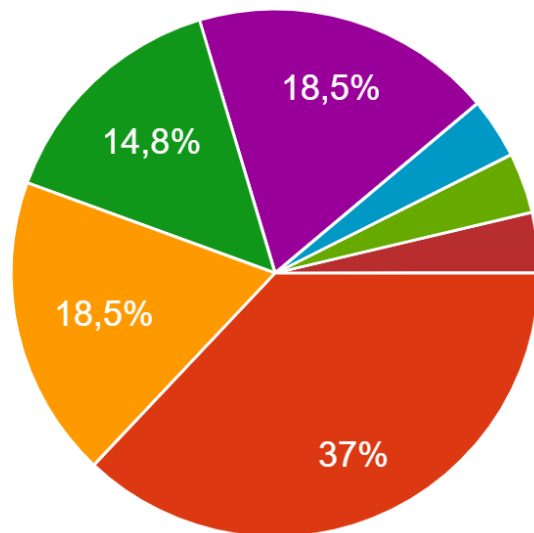

4. ACTUELLEMENT, pendant ton temps libre, quel est ton loisir préféré ?

27 de răspunsuri

- a. dessiner
- b. faire du sport
- c. jouer aux jeux vidéo - Minecraft, Fortnite, Fifa mobile
- d. lire
- e. passer du temps avec mes amis
- f. regarder des séries télévisées
- g. regarder la télé
- Prendre des photos
- faire de la musique

FAIRE DU SPORT – 37%

LIRE – 14,8 %

PASSER LE TEMPS AVEC MES AMIS – 18,5 %

JOEUR AUX JEUX VIDÉOS 18,5%

QUESTIONNAIRE **GARÇONS**