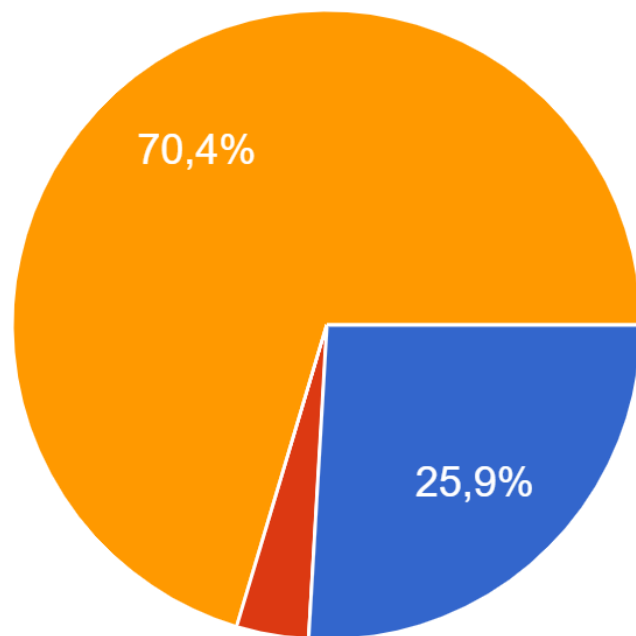

7. Tes meilleurs/es copain.e.s ce sont ...

27 de răspunsuri

- a. des garçons
- b. des filles
- c. des filles et des garçons