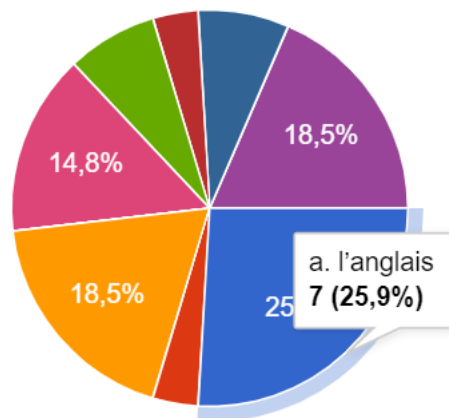

PASSER LE TEMPS AVEC MES AMIS – 66,7 %

JOUER SUR MON PORTABLE – 14,8 %

PASSER DU TEMPS SUR LES RÉSEAUX SOCIAUX – 7,4 %

QUESTIONNAIRE **GARÇONS**

ROUGE – 18,5 %
NOIR – 22,2 %

BLEU – 22,2 %
VERT – 11,1 %

6. Quelle est ta couleur préférée?

27 de răspunsuri

7. Tes meilleurs/es copain.e.s ce sont ...

27 de răspunsuri

- a. des garçons
- b. des filles
- c. des filles et des garçons

8. Ton héros/héroïne de fiction préféré (e) ?

27 de răspunsuri

SPIDERMAN – 22,2 %

BATMAN – 22,2 %

ARSÈNE LUPIN – 18,5

IRONMAN – 11,1 %

HULK – 7,4 %

9. Ton personnage historique ou célèbre préféré ?

27 de răspunsuri

 Copiați

10. Ta matière préférée?

27 de răspunsuri

g. la langue et littérature
4 (14,8%)

**NOTA BENE!
IL S'AGIT D'UN LYCÉE AYANT
UNE DOMINANTE
HUMANISTE/PHILOGIE...**

QUESTIONNAIRE **GARÇONS**

11. Quel sera ton futur métier ?

27 de răspunsuri