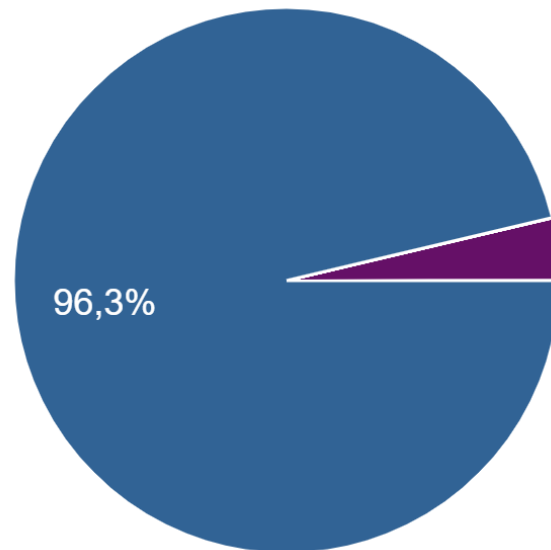

PROJET ETWINNING
L'ÉCOLE DE L'ÉGALITÉ EN SCÈNE

QUESTIONNAIRE **GARÇONS**

JANVIER 2022

PIATRA-NEAMT – 96,3% :))))

Ta ville est ...
27 de răspunsuri

- Chiari (Bs), ITALIE
- le Pirée, GRECE
- Vorselaar, BELGIQUE
- Igualada, ESPAGNE
- Ploiesti, ROUMANIE
- Ilioupoli, GRECE
- Brenouille, FRANCE
- Livorno (LI), ITALIE

▲ 1/3 ▼

LE FOOTBALL – 37 % LE BASKETBALL – 22,2% LE VOLLEYBALL – 14,8%

1. Quel est ton sport préféré ?

27 de răspunsuri

- a. l'athlétisme
- b. la danse
- c. la gymnastique
- d. le basketball
- e. le cheerleading
- f. le football
- g. le handball
- h. le jogging