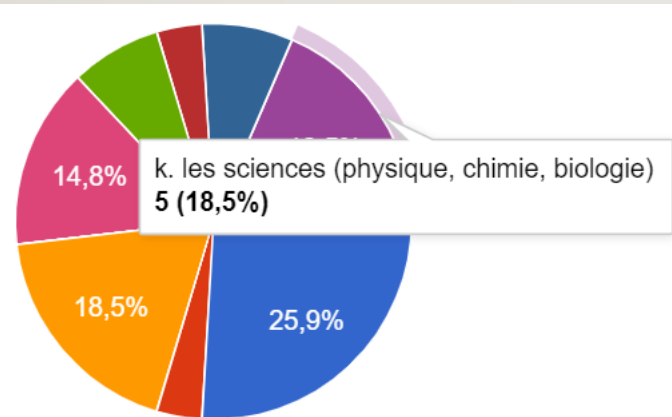

g. la langue et littérature
4 (14,8%)