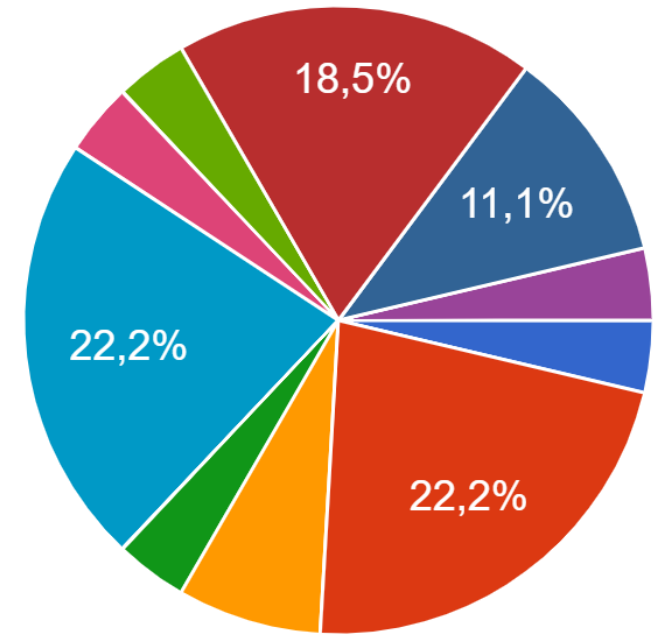

ROUGE – 18,5 %
NOIR – 22,2 %

BLEU – 22,2 %
VERT – 11,1 %

6. Quelle est ta couleur préférée?

27 de răspunsuri