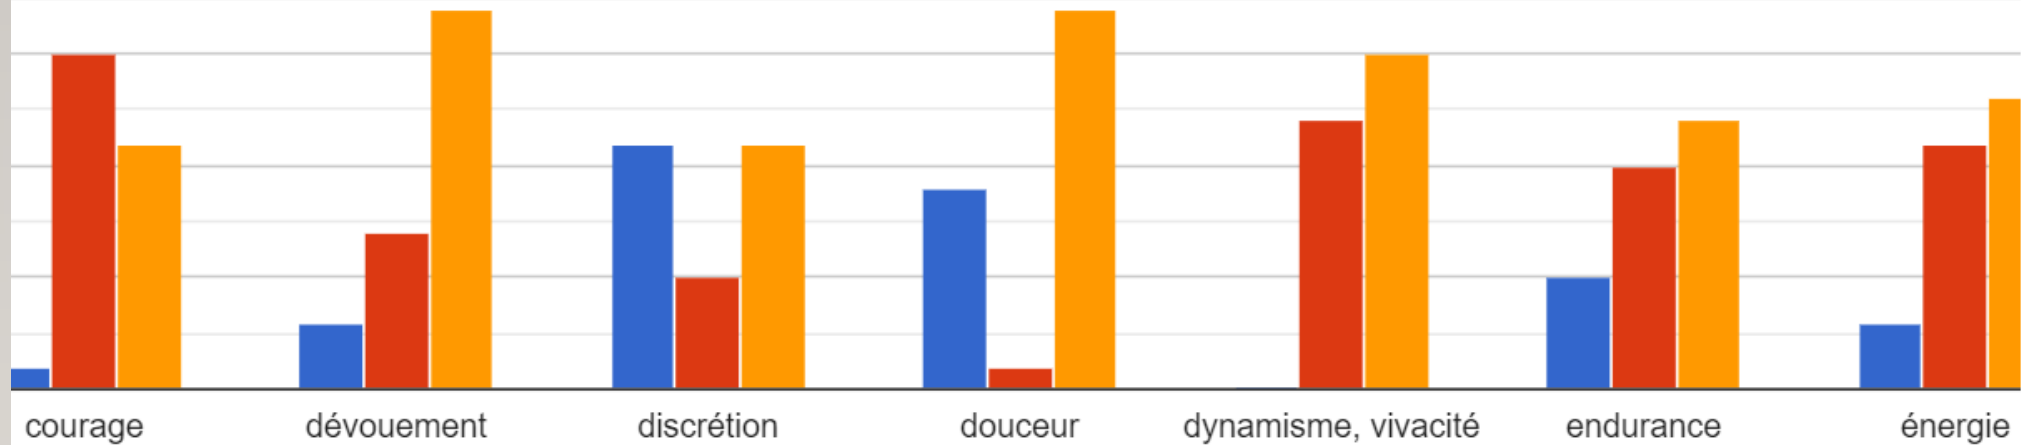

13. Regarde cette liste de valeurs et traits de caractère. A ton avis, quelles valeurs sont associées aux filles ? Quelles valeurs sont associées aux garçons ? Et quelles valeurs sont neutres ?

QUESTIONNAIRE **GARÇONS**