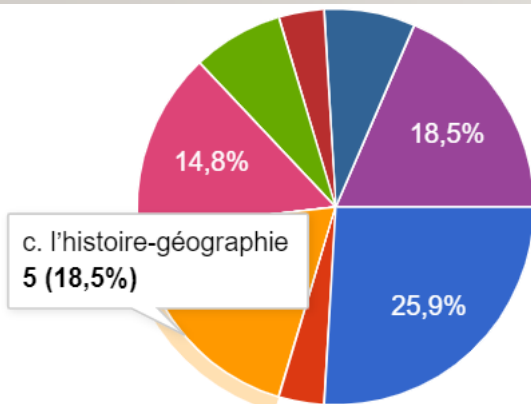

g. la langue et littérature
4 (14,8%)