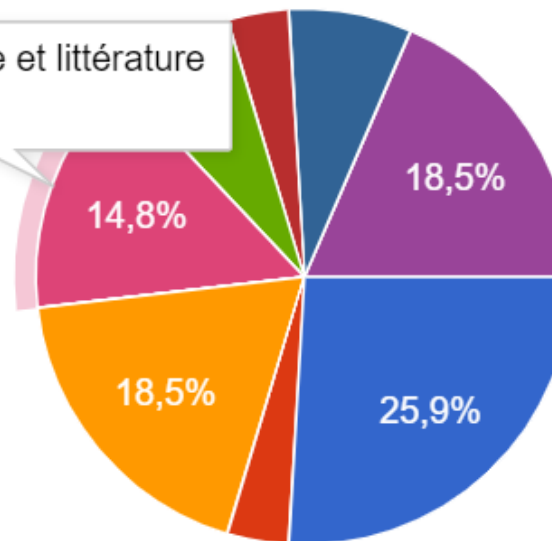

BATMAN – 22,2 %

ARSÈNE LUPIN – 18,5

IRONMAN – 11,1 %

HULK – 7,4 %

9. Ton personnage historique ou célèbre préféré ?

27 de răspunsuri

 Copiați

10. Ta matière préférée?

27 de răspunsuri

g. la langue et littérature
4 (14,8%)

**NOTA BENE!
IL S'AGIT D'UN LYCÉE AYANT
UNE DOMINANTE
HUMANISTE/PHILOGIE...**

QUESTIONNAIRE **GARÇONS**

11. Quel sera ton futur métier ?

27 de răspunsuri