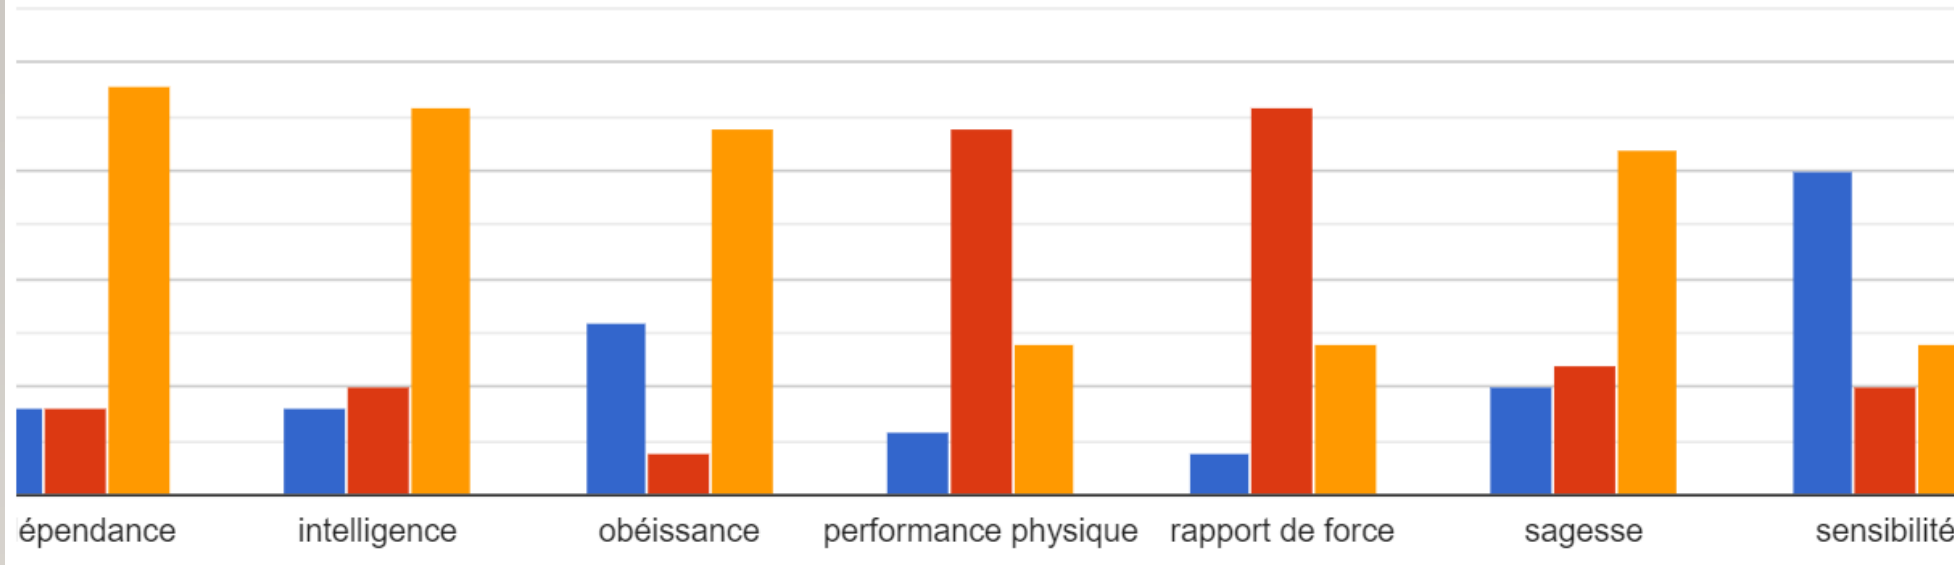

13. Regarde cette liste de valeurs et traits de caractère. A ton avis, quelles valeurs sont associées aux filles ? Quelles valeurs sont associées aux garçons ? Et quelles valeurs sont neutres ?

QUESTIONNAIRE **GARÇONS**