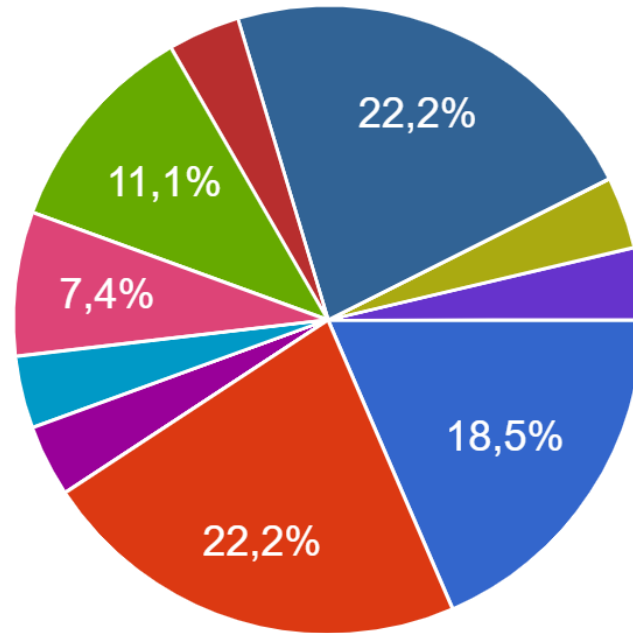

FAIRE DU SPORT – 37%

LIRE – 14,8 %

PASSER LE TEMPS AVEC MES AMIS – 18,5 %

JOEUR AUX JEUX VIDÉOS 18,5%

QUESTIONNAIRE **GARÇONS**

5. Ton occupation préférée dans la cour du collège /lycée?

27 de răspunsuri

- a. aller à la bibliothèque
- b. jouer au football
- c. jouer sur mon portable
- d. lire
- e. manger
- f. passer du temps avec mes amis
- g. passer du temps sur les réseaux sociaux

PASSER LE TEMPS AVEC MES AMIS – 66,7 %

JOUER SUR MON PORTABLE – 14,8 %

PASSER DU TEMPS SUR LES RÉSEAUX SOCIAUX – 7,4 %

QUESTIONNAIRE **GARÇONS**

ROUGE – 18,5 %
NOIR – 22,2 %

BLEU – 22,2 %
VERT – 11,1 %

6. Quelle est ta couleur préférée?

27 de răspunsuri

7. Tes meilleurs/es copain.e.s ce sont ...

27 de răspunsuri

- a. des garçons
- b. des filles
- c. des filles et des garçons

8. Ton héros/héroïne de fiction préféré (e) ?

27 de răspunsuri

SPIDERMAN – 22,2 %

BATMAN – 22,2 %

ARSÈNE LUPIN – 18,5

IRONMAN – 11,1 %

HULK – 7,4 %

9. Ton personnage historique ou célèbre préféré ?

27 de răspunsuri

 Copiați

10. Ta matière préférée?