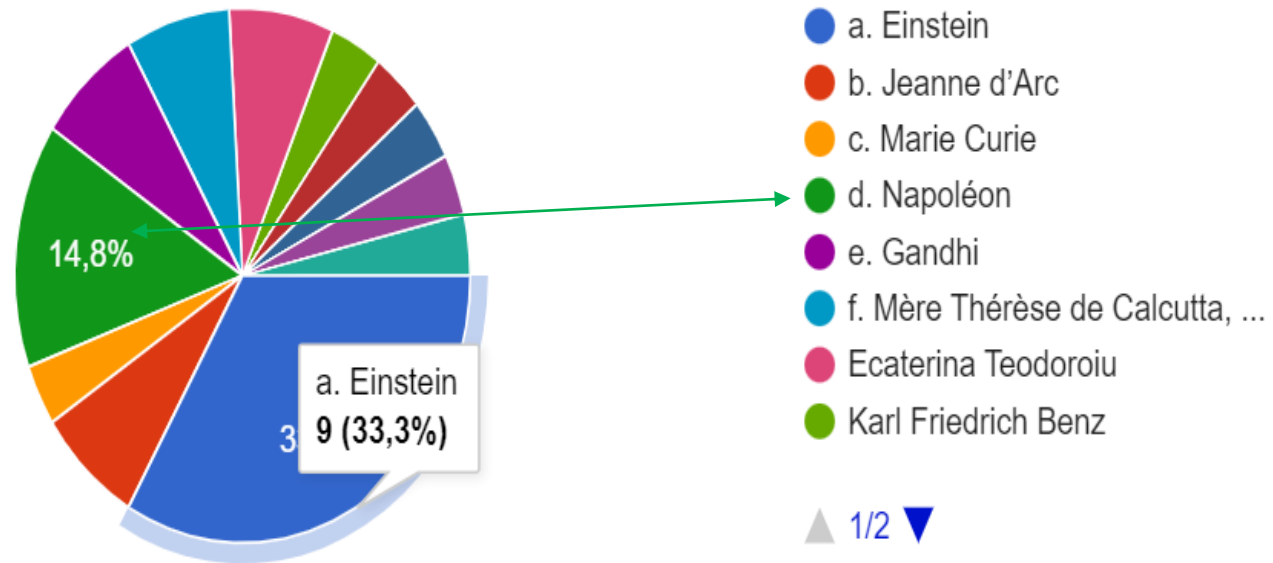

BATMAN – 22,2 %

ARSÈNE LUPIN – 18,5

IRONMAN – 11,1 %

HULK – 7,4 %

9. Ton personnage historique ou célèbre préféré ?

27 de răspunsuri

 Copiați

10. Ta matière préférée?