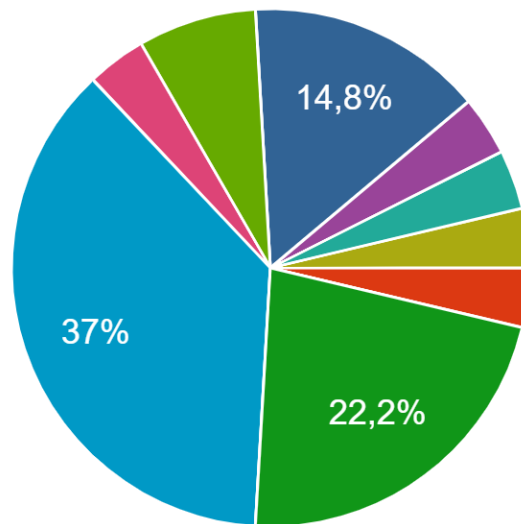

PROJET ETWINNING
L'ÉCOLE DE L'ÉGALITÉ EN SCÈNE

QUESTIONNAIRE **GARÇONS**

JANVIER 2022

PIATRA-NEAMT – 96,3% :))))

Ta ville est ...
27 de răspunsuri

- Chiari (Bs), ITALIE
- le Pirée, GRECE
- Vorselaar, BELGIQUE
- Igualada, ESPAGNE
- Ploiesti, ROUMANIE
- Ilioupoli, GRECE
- Brenouille, FRANCE
- Livorno (LI), ITALIE

▲ 1/3 ▼

LE FOOTBALL – 37 % LE BASKETBALL – 22,2% LE VOLLEYBALL – 14,8%

1. Quel est ton sport préféré ?

27 de răspunsuri

- a. l'athlétisme
- b. la danse
- c. la gymnastique
- d. le basketball
- e. le cheerleading
- f. le football
- g. le handball
- h. le jogging