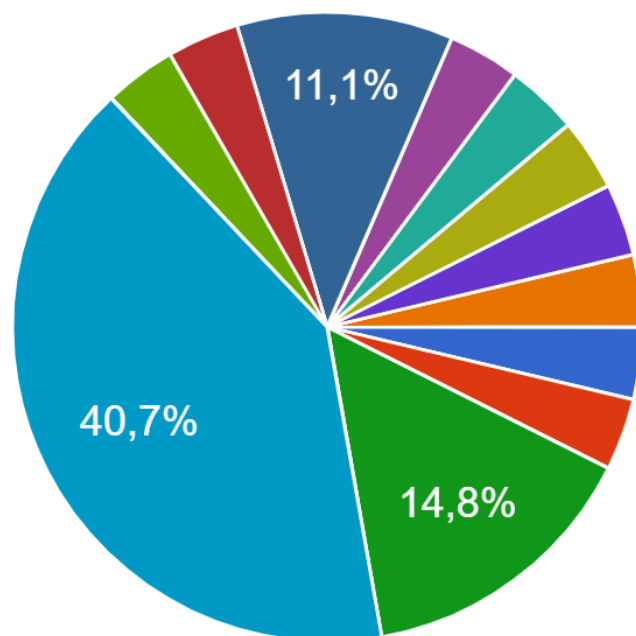

▲ 1/2 ▼

LE FOOTBALL – 40,7 %

LE BASKETBALL – 14,8%

LE VOLLEYBALL – 11,1%

2. Quel sport est-ce que tu pratiques ?

27 de răspunsuri

- a. l'athlétisme
- b. la danse
- c. la gymnastique
- d. le basketball
- e. le cheerleading
- f. le football
- g. le handball
- h. le jogging

JEUX DE SOCIÉTÉ – 29,6%
A CACHE-CACHE – 18,5 %

GENDARMES ET VOLEURS – 18,5%
1,2,3...SOLEIL – 18,5 %

3. AUTREFOIS, quel était ton jeu préféré ?

27 de răspunsuri

- a. 1,2,3...Soleil!
- b. compétition de voitures
- c. des jeux de société - Activity
- d. faire des puzzles
- e. gendarmes et voleurs
- f. jouer à cache-cache
- g. jouer à la corde, à la marelle
- h. jouer à trap trap