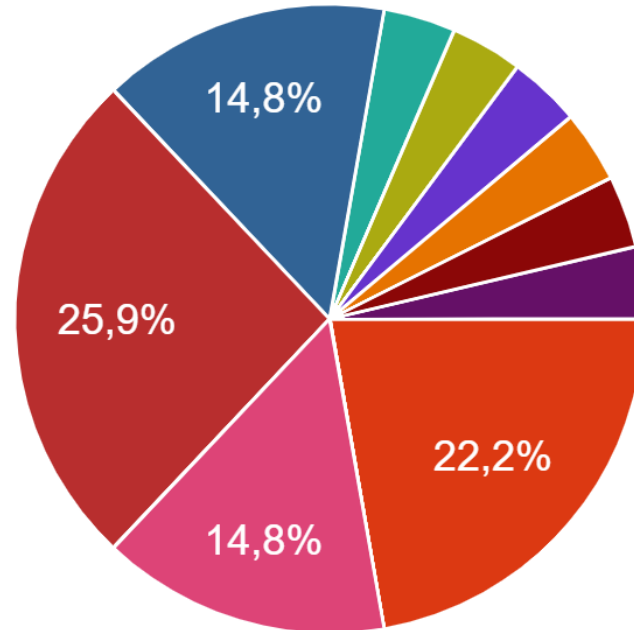

BATMAN – 22,2 %

ARSÈNE LUPIN – 18,5

IRONMAN – 11,1 %

HULK – 7,4 %

9. Ton personnage historique ou célèbre préféré ?

27 de răspunsuri

 Copiați

10. Ta matière préférée?

27 de răspunsuri

g. la langue et littérature
4 (14,8%)

**NOTA BENE!
IL S'AGIT D'UN LYCÉE AYANT
UNE DOMINANTE
HUMANISTE/PHILOGIE...**

QUESTIONNAIRE **GARÇONS**

11. Quel sera ton futur métier ?

27 de răspunsuri

MÉDECIN – 25,9
AVOCAT – 22,2 %
POLICIER – 14,8 %
INGÉNIEUR - 14,8 %

QUESTIONNAIRE **GARÇONS**

12. Est-ce que tu penses pouvoir réaliser tes rêves?

27 de răspunsuri

13. Regarde cette liste de valeurs et traits de caractère. A ton avis, quelles valeurs sont associées aux filles ? Quelles valeurs sont associées aux garçons ? Et quelles valeurs sont neutres ?