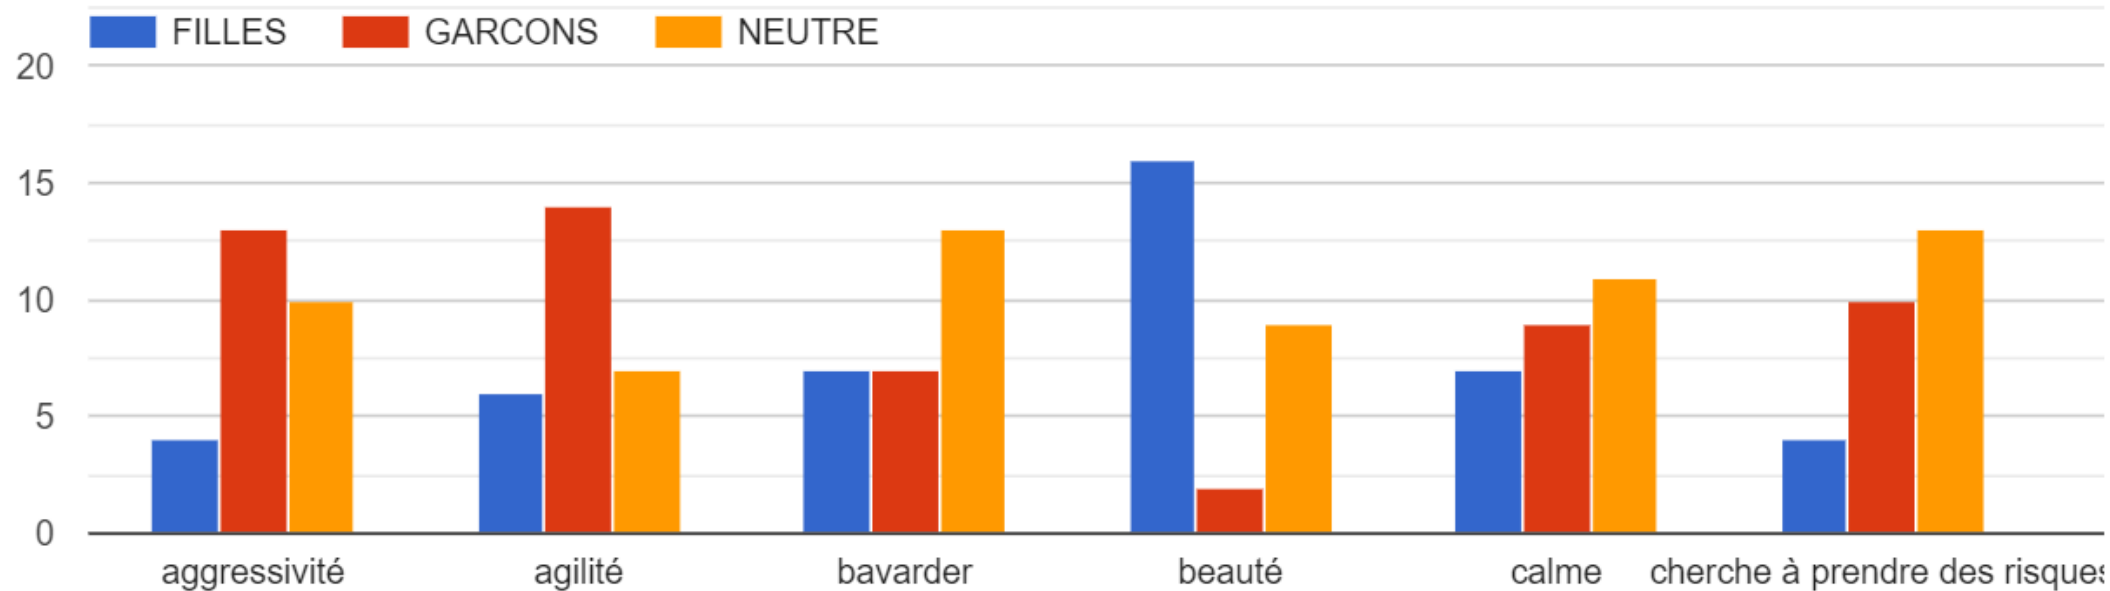

MÉDECIN – 25,9
AVOCAT – 22,2 %
POLICIER – 14,8 %
INGÉNIEUR - 14,8 %

QUESTIONNAIRE **GARÇONS**

12. Est-ce que tu penses pouvoir réaliser tes rêves?

27 de răspunsuri

13. Regarde cette liste de valeurs et traits de caractère. A ton avis, quelles valeurs sont associées aux filles ? Quelles valeurs sont associées aux garçons ? Et quelles valeurs sont neutres ?