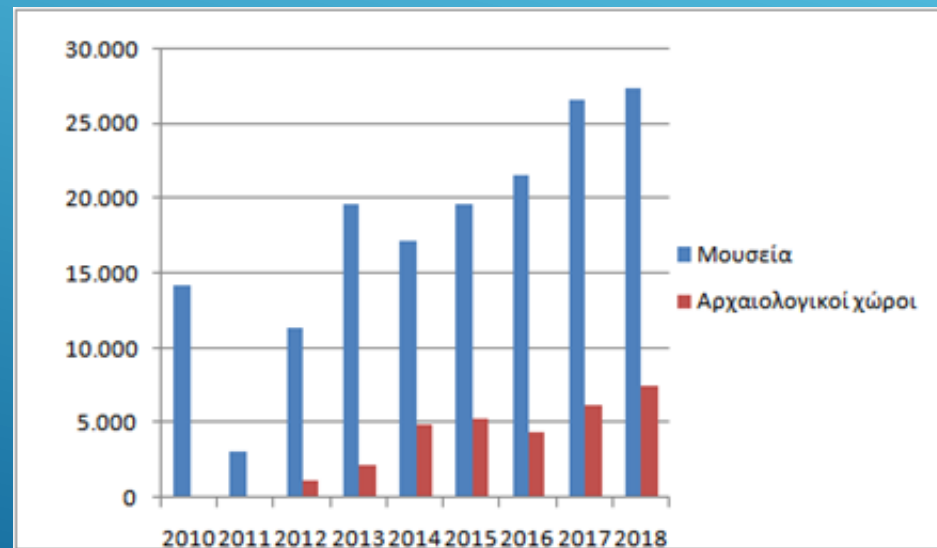

ΕΠΙΣΚΕΠΤΕΣ ΣΕ ΜΟΥΣΕΙΑ / ΑΡΧΑΙΟΛΟΓΙΚΟΥΣ ΧΩΡΟΥΣ ΔΥΤΙΚΗΣ ΕΛΛΑΔΟΣ 2010-2018 (2)