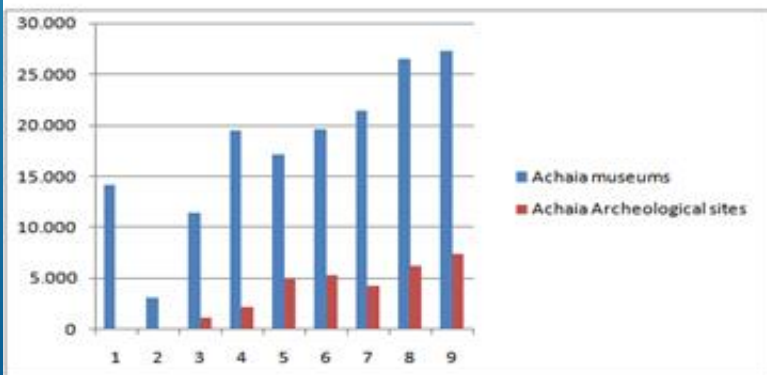

VISITORS IN MUSEUMS / ARCHEOLOGICAL SITES OF WESTERN GREECE 2010-2018