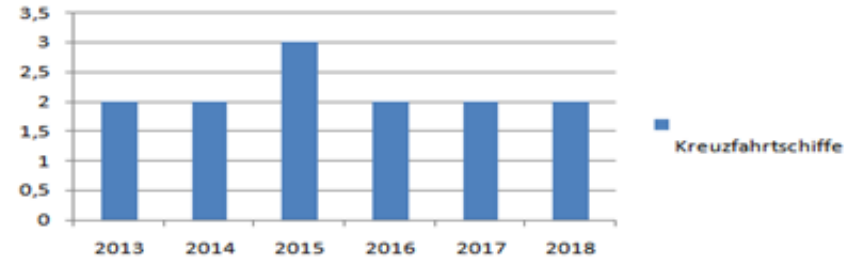

BEWEGUNG VON KREUZFAHRTSCHIFFEN IM HAFEN VON PATRAS (2)

Kreuzfahrtschiffe