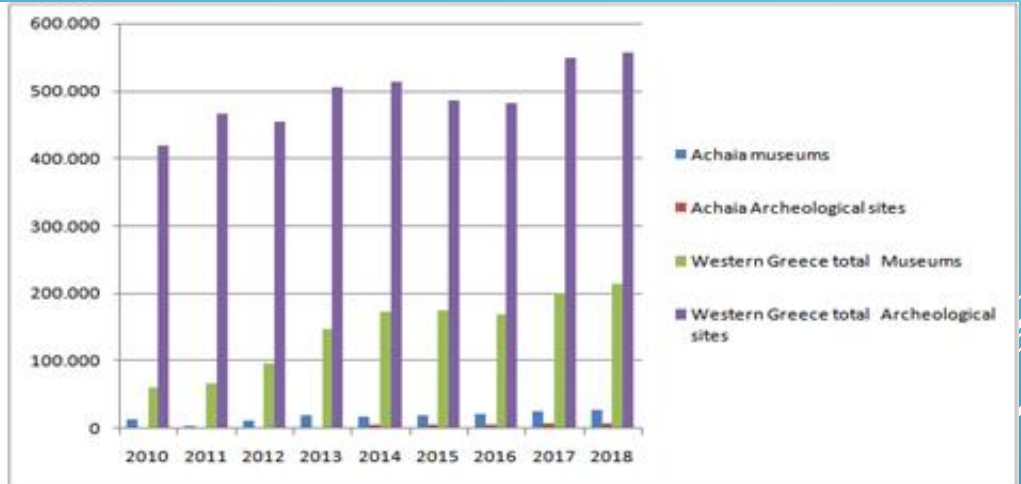

VISITORS IN MUSEUMS / ARCHEOLOGICAL SITES OF WESTERN GREECE 2010-2018