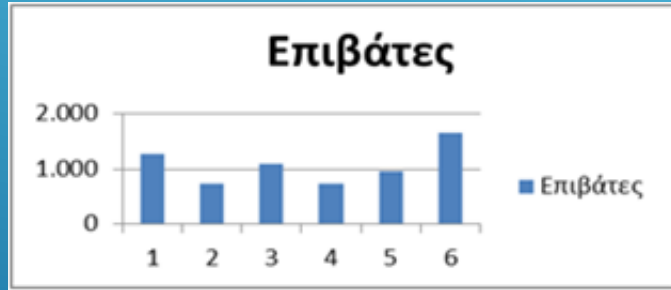

Movement of cruiseships in the port of Patras						
	2013	2014	2015	2016	2017	2018
cruise ships	2	2	3	2	2	2
% alteration		0,0%	50,0%	-33,3%	0,0%	0,0%
Επιβάτες	1.278	745	1.090	743	952	1.647
% alteration		-41,7%	46,3%	-31,8%	28,1%	73,0%