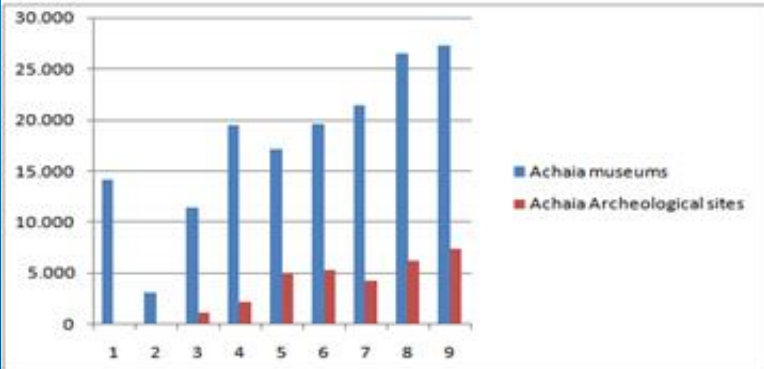

VISITORS IN MUSEUMS / ARCHEOLOGICAL SITES OF WESTERN GREECE 2010-2018