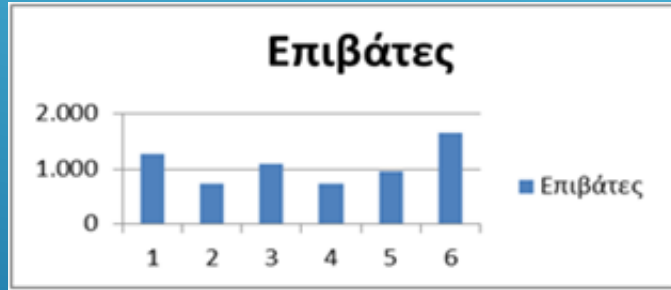

MOVEMENT OF CRUISESHIPS IN THE PORT OF PATRAS

Movement of cruiseships in the port of Patras						
	2013	2014	2015	2016	2017	2018
cruise ships	2	2	3	2	2	2
% alteration		0,0%	50,0%	-33,3%	0,0%	0,0%
Επιβάτες	1.278	745	1.090	743	952	1.647
% alteration		-41,7%	46,3%	-31,8%	28,1%	73,0%