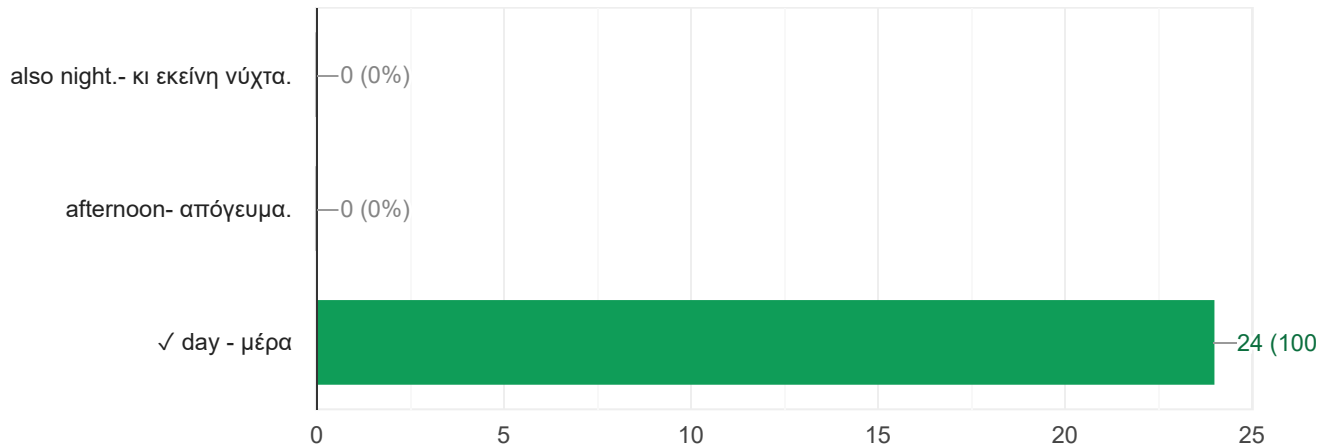

When on one side of the Earth is night, on the other side is - Όταν η μια πλευρά της Γης έχει νύχτα, η άλλη έχει

24 / 24 correct responses