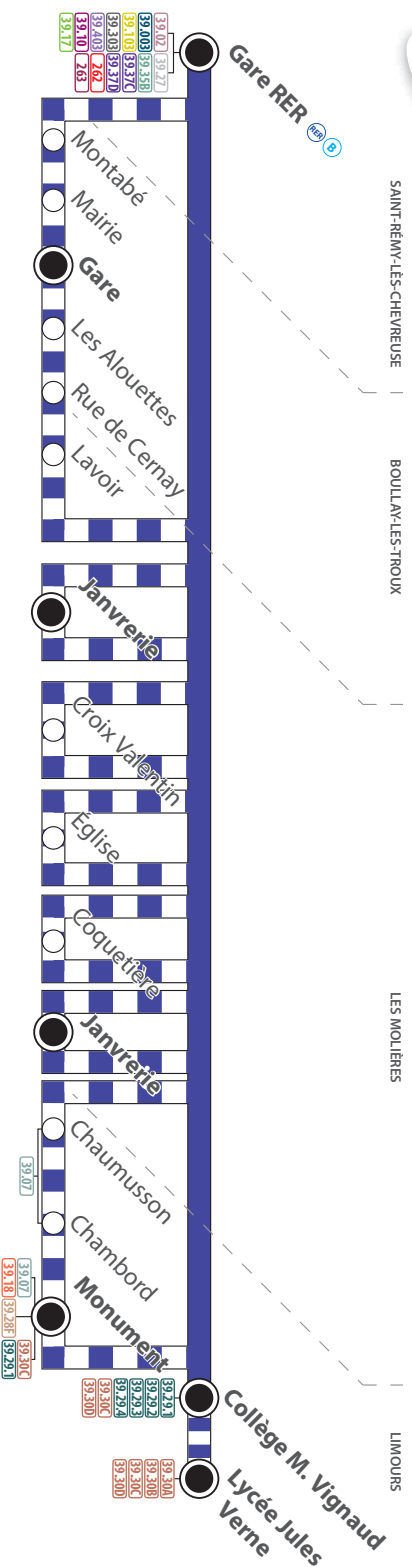

39.13 Correspondances
Deserte à certaines heures
Terminus
Arrêt dans les deux sens
Arrêt dans un seul sens

LIGNE
39.13

SAINT-RÉMY-LÈS-CHEVREUSE > LIMOURS

SAMEDI

Période de fonctionnement	Jours de fonctionnement	SC	SC	SC	SC
Limours		6	6	6	6
Lycée Jules Verne	08:02				12:10
Collège Michel Vignaud			08:06		12:14
Monument	07:18	08:10	09:18	12:18	
Chambord	07:19	08:11	09:19	12:19	
Chaumusson	07:20	08:12	09:20	12:20	
Janverrie					
Coquetière					
Croix Valentin					
Eglise					
Janverrie					
Lavoir	07:23	08:15	09:23	12:23	
Rue de Cernay	07:24	08:16	09:24	12:24	
Les Alouettes	07:24	08:16	09:24	12:24	
Gare	07:26	08:18	09:26	12:26	
Mairie	07:28	08:20	09:28	12:28	
Montabé	07:30	08:22	09:30	12:30	
Gare de Saint-Rémy-lès-Chevreuse	07:34	08:26	09:34	12:34	

LIGNE
39.13

LIMOURS > SAINT-RÉMY-LÈS-CHEVREUSE

SAMEDI

Période de fonctionnement	Jours de fonctionnement	SC	SC	SC	SC
Saint-Rémy-lès-Chevreuse		6	6	6	6
Gare de Saint-Rémy-lès-Chevreuse	07:36	08:32	12:35		
Montabé	07:39	08:35	12:38		
Mairie	07:41	08:37	12:40		
Gare	07:43	08:39	12:42		
Les Alouettes	07:44	08:40	12:43		
Rue de Cernay	07:44	08:40	12:43		
Janverrie					
Janverrie					
Lavoir	07:45	08:41	12:44		
Croix Valentin					
Eglise					
Coquetière					
Janverrie					
Chaumusson	07:49	08:45	12:48		
Chambord	07:51	08:47	12:50		
Monument	07:53	08:49	12:52		
Collège Michel Vignaud	07:56	08:52	12:55		
Lycée Jules Verne	07:58	08:54	12:57