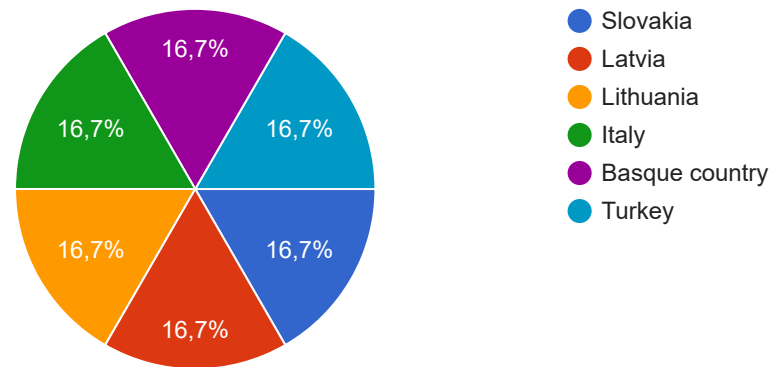

LTTA possible dates 2021/2022

6 odpovedí

[Publikovať analytiku](#)

Country

6 odpovedí

13 - 17 September

6 odpovedí

- I can't travel/ I can't host
- I can't travel but I can host
- I can travel or host