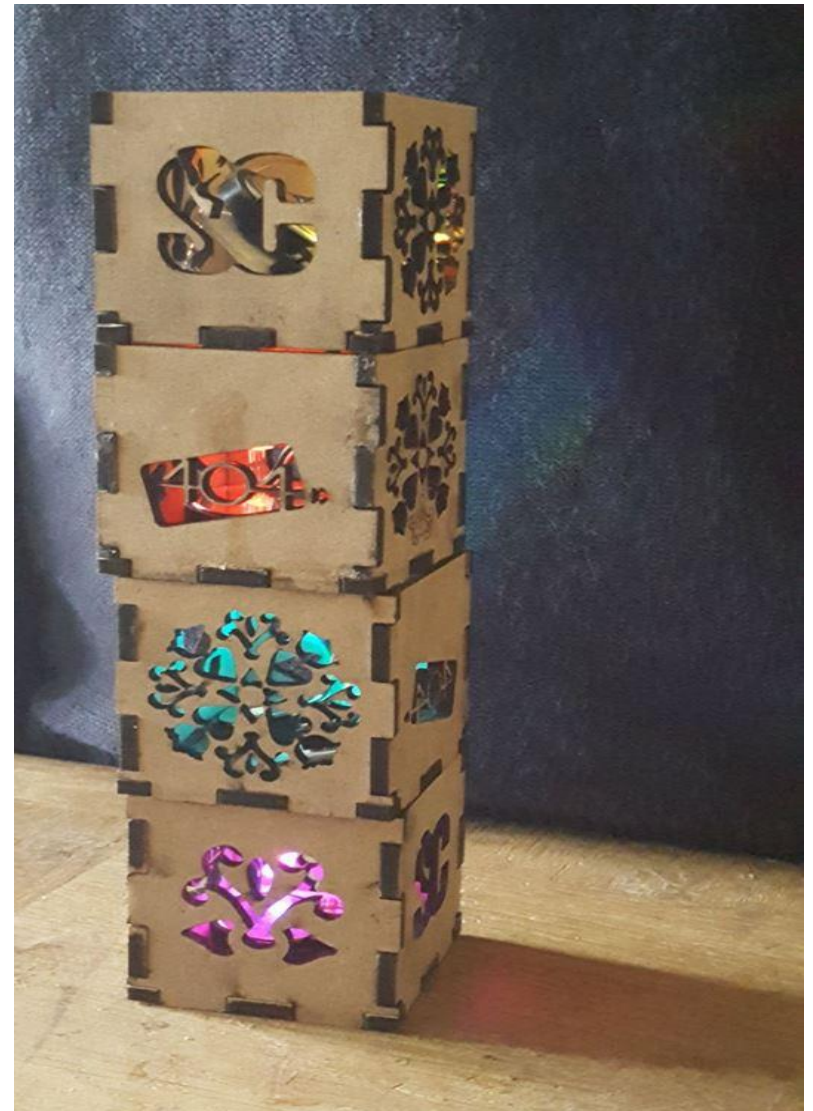

Learning through technology