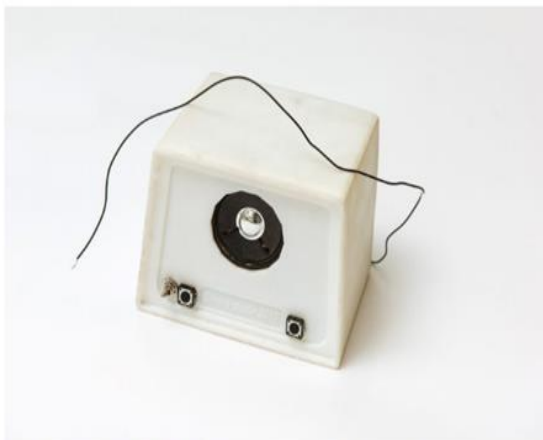

### Radio Zreška škatla

Radio Zreška škatla, radio je bil izdelan kot projekt pri elektroniki, v izdelovalnem laboratoriju pa je bilo . natisnjeno ohišje.

Zreško škatlo smo 27. 9. 2017 predstavili tudi na Radiu Rogla.