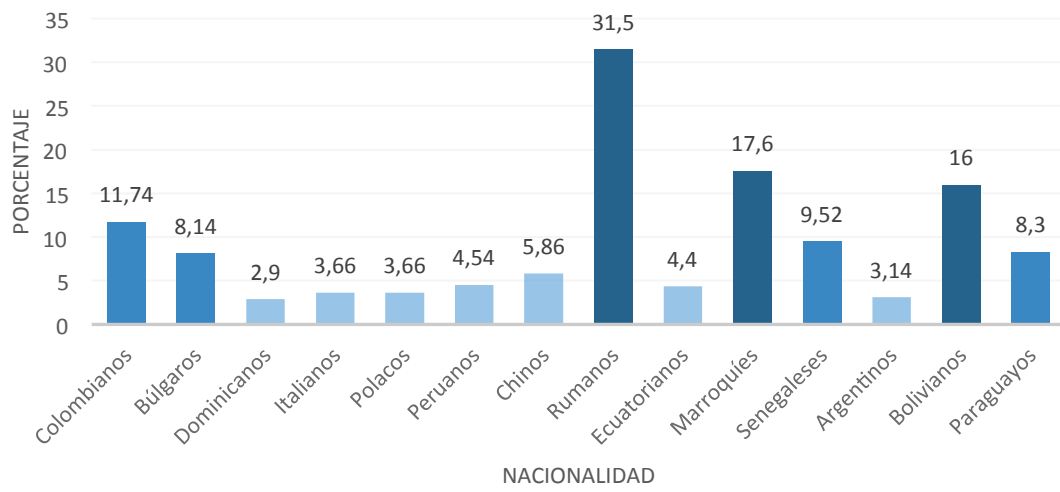

POBLACIÓN TOTAL DE ALBACETE 2014 / TOTAL POPULATION OF ALBACETE 2014

PORCENTAJE DE EXTRANJEROS EN ALBACETE / POCENTAGE OF FOREIGN PEOPLE IN ALBACETE

**PORCENTAJE DE EXTRANJEROS EN ALBACETE/
PERCENTAGE OF FOREIGN PEOPLE IN ALBACETE**

*Según Instituto Nacional de Estadística 2014