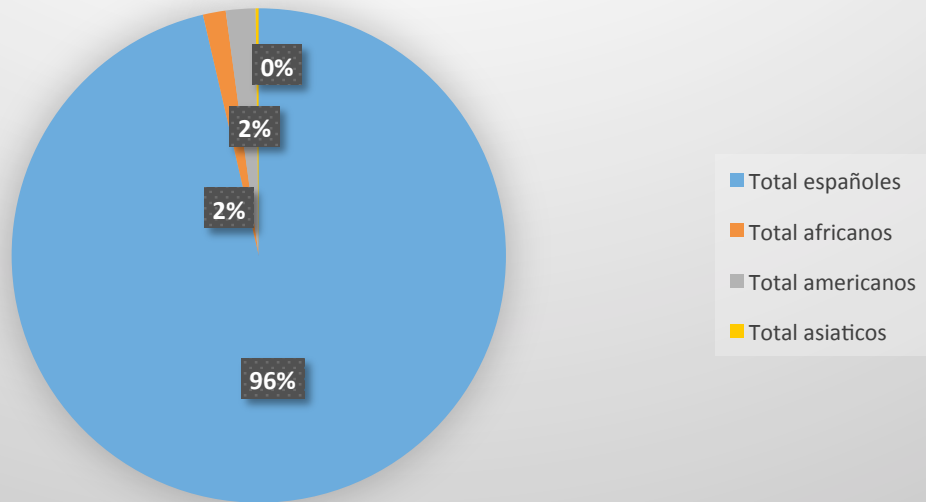

POBLACIÓN TOTAL DE ALBACETE 2014 / TOTAL POPULATION OF ALBACETE 2014

PORCENTAJE DE EXTRANJEROS EN ALBACETE / POCENTAGE OF FOREIGN PEOPLE IN ALBACETE

**PORCENTAJE DE EXTRANJEROS EN ALBACETE/
PERCENTAGE OF FOREIGN PEOPLE IN ALBACETE**

*Según Instituto Nacional de Estadística 2014