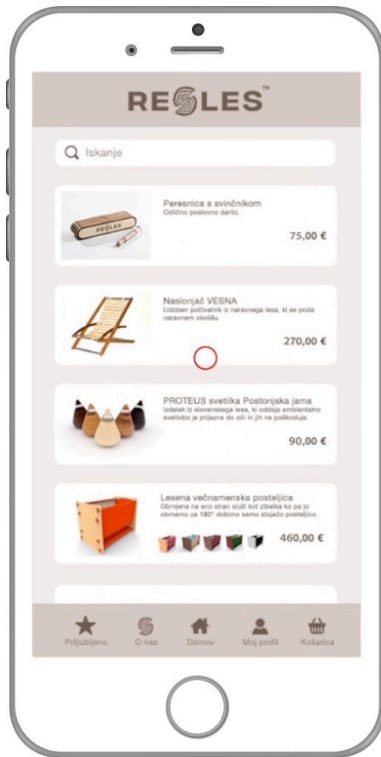

RESLESTM

Karin Remec
direktorica

Cankarjeva ul, 10, 5000 Nova Gorica, Slovenija
T: 00386 (0)5 620 56 10
up.resles@gmail.com
<http://market.pythonanywhere.com/upresles/>

OFFICIAL STAMP

RELES
d.o.o.
proizvodnja in prodaja
lesenih izdelkov, Nova Gorica

PAPER SACKS

MOBILE APPLICATION

WEB PAGES / WIX

SPLETNE STRANI

SPLETNE STRANI

Dashboard | Wix.com

Wix Website Editor - mystie-1

bench at DuckDuckGo