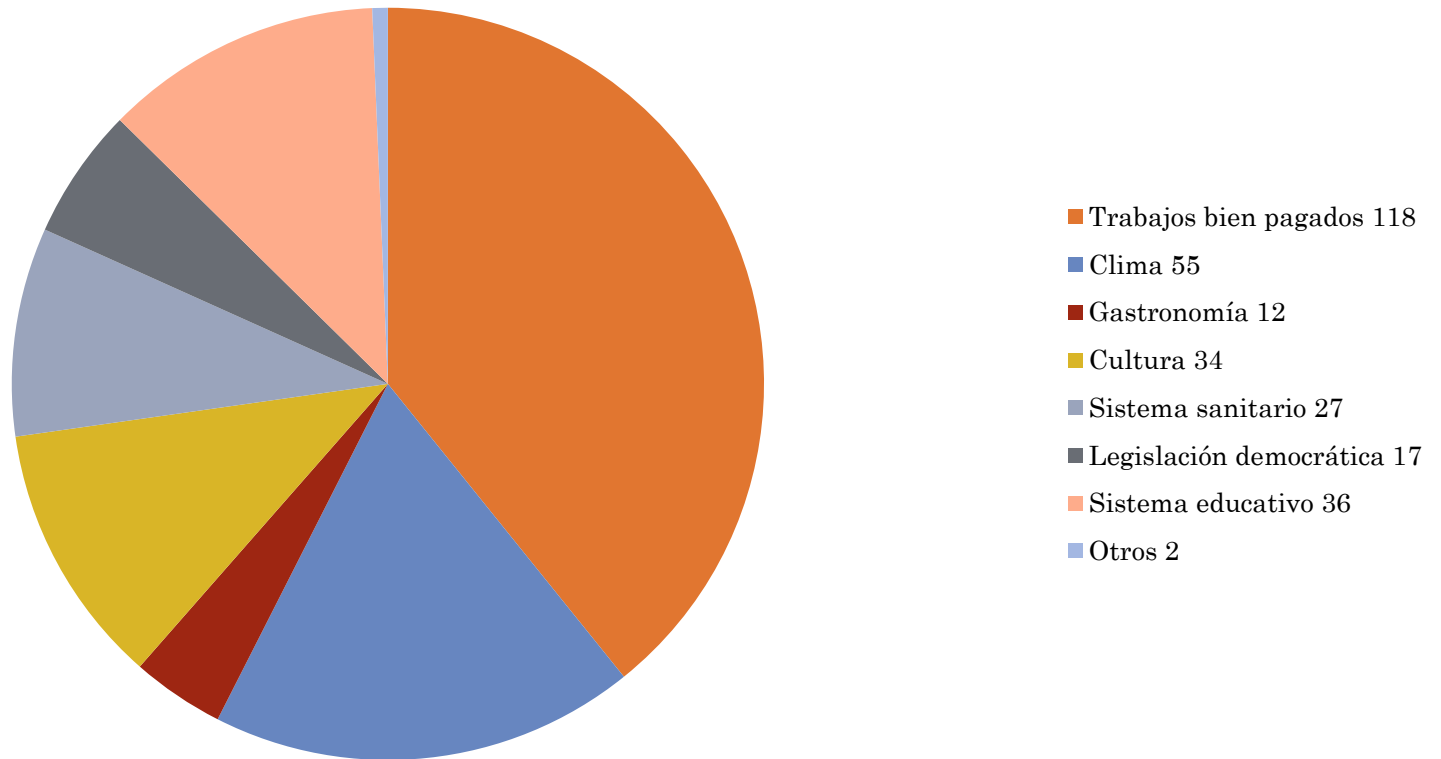

4. ¿Cuáles son las ventajas de España para atraer a los emigrantes rumanos?