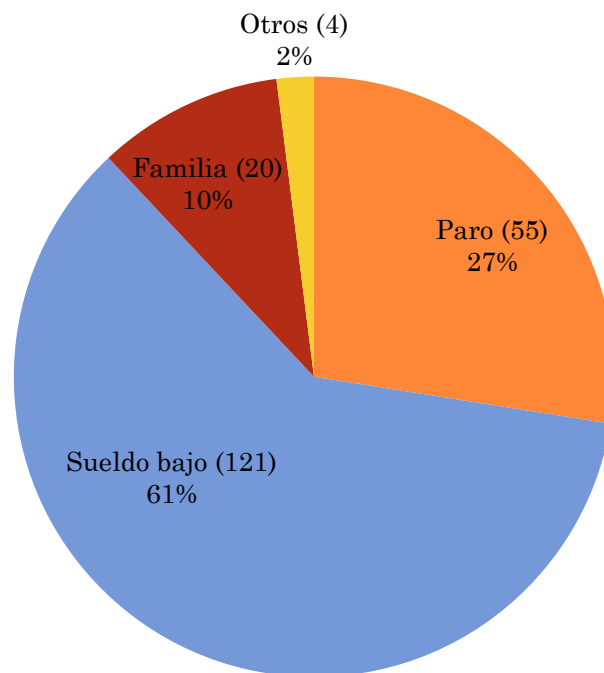

3. ¿Cuáles son las causas de la migración rumana a España?