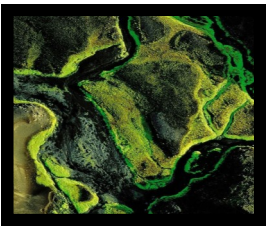

RIZIÈRES AU SUD DE POKHARA – NÉPAL