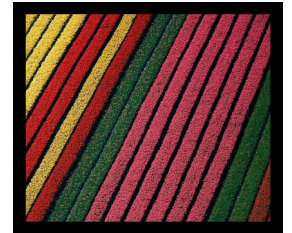

# TITRES DES PHOTOS DE YANN ARTHUS BERTRAND

CUBES DE GLACE DANS LE DELTA DE L' OKAVANGO – BOTSWANA

CULTURE DE THÉ DNA SLA PROVINCE DE CORRIENTES – ARGENTINE

DÉTAIL D' UN IMMEUBLE DE SAO PAULO – BRÉSIL

CHAMP DE TULIPES PRÈS D' AMSTERDAM – PAYS BAS