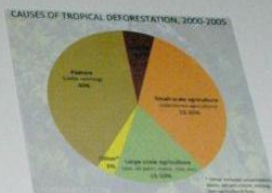

TROPICAL

ANIMALS

- An average of 137 species of life forms are driven into extinction every day in world's tropical rainforest
- The extinction of any species is a huge destruction of food chain