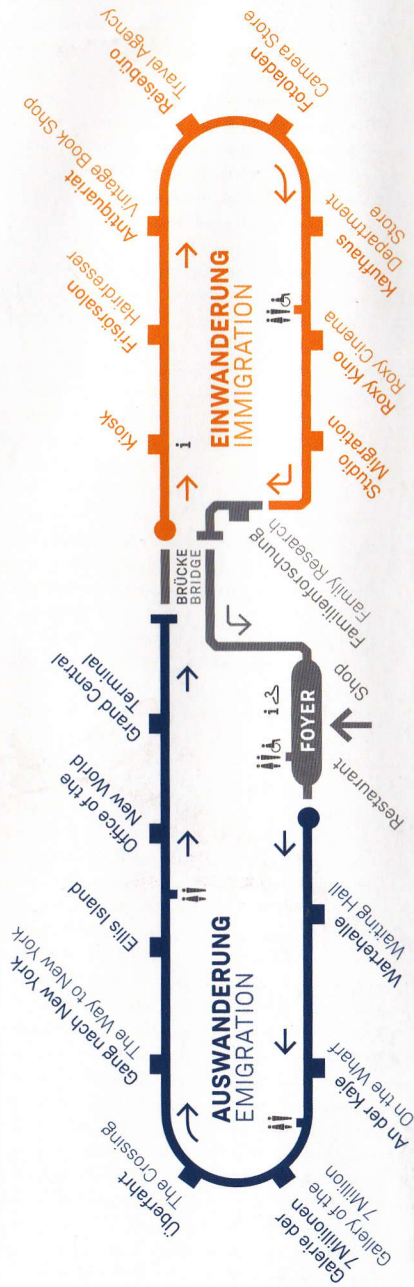

RUNDGANG TOUR

DEUTSCHES AUSWANDERERHAUS
GERMAN EMIGRATION CENTER

DEUTSCHES AUSWANDERERHAUS

GERMAN EMIGRATION CENTER

BOARDING PASS

Aktivieren und Informationen abrufen
Activate and call up information

iCard bitte am Ausgang abgeben.
Please return iCard at the end of the tour.