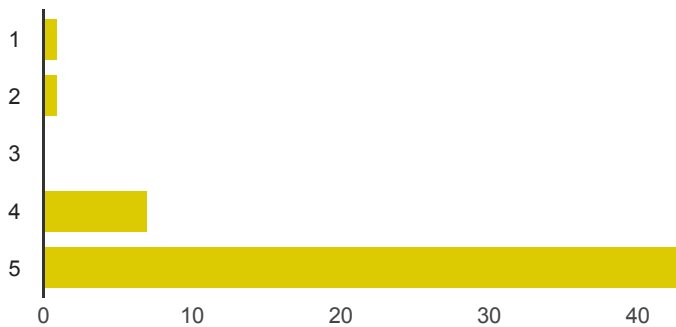

## 2. дел - Скриеното богатство (Тајните на еТвининг)

промоцијата беше интересно замислена [Колку се сложувате со следниве искази? (одберете 1 за најмалку, 5 за најмногу)]

1	1	1.9%
2	3	5.8%
3	0	0%
4	6	11.5%
5	42	80.8%

промоцијата беше интересна за учество [Колку се сложувате со следниве искази? (одберете 1 за најмалку, 5 за најмногу)]

1	1	1.9%
2	1	1.9%
3	1	1.9%
4	7	13.5%
5	42	80.8%

лесно ми беше да ја следам мапата [Колку се сложувате со следниве искази? (одберете 1 за најмалку, 5 за најмногу)]

најмногу]]

1	1	1.9%
2	1	1.9%
3	0	0%
4	7	13.5%
5	43	82.7%

паноата беа интересни (визуелно) [Колку се сложувате со следниве искази? (одберете 1 за најмалку, 5 за најмногу)]

1	1	1.9%
2	1	1.9%
3	0	0%
4	6	11.5%
5	44	84.6%