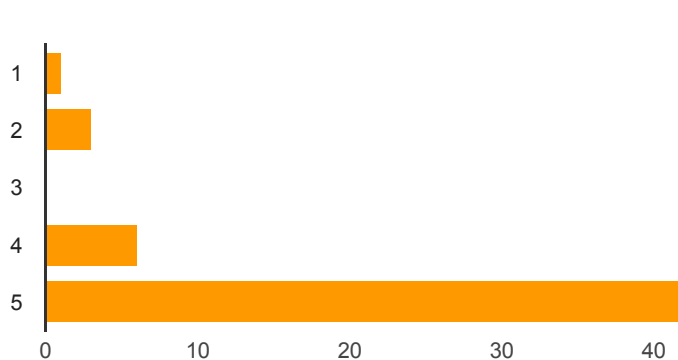

### Возраст

20 - 29	18	34.6%
30 - 39	17	32.7%
40 - 50	11	21.2%
50+	6	11.5%

### Одберете позиција од која одговарате.

ученик	13	25%
родител	22	42.3%
наставник	8	15.4%
официјално лице (МОН, Национална Агенција, Општина)	3	5.8%
Other	6	11.5%

## 2. дел - Скриеното богатство (Тајните на еТвининг)

промоцијата беше интересно замислена [Колку се сложувате со следниве искази? (одберете 1 за најмалку, 5 за најмногу)]

1	1	1.9%
2	3	5.8%
3	0	0%
4	6	11.5%
5	42	80.8%