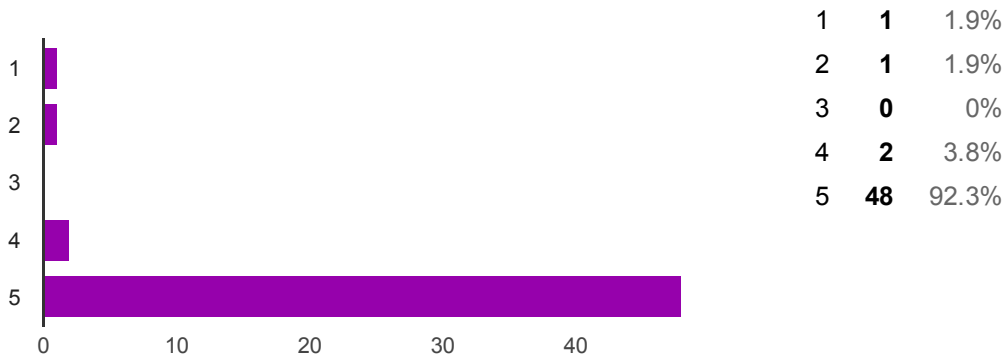

ги поддржувам ваквите активности во училиштата [Колку се сложувате со следниве искази? (одберете 1 за најмалку, 5 за најмногу)]