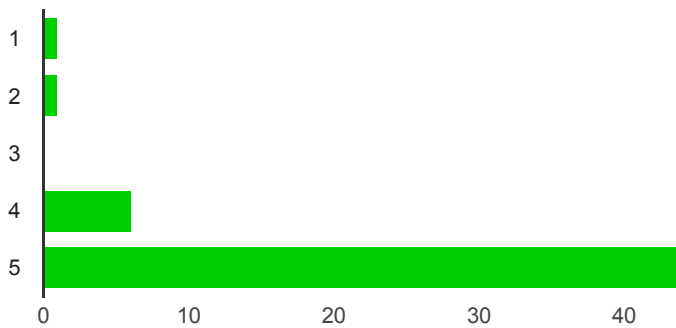

## 2. дел - Скриеното богатство (Тајните на еТвининг)

промоцијата беше интересно замислена [Колку се сложувате со следниве искази? (одберете 1 за најмалку, 5 за најмногу)]

1	1	1.9%
2	3	5.8%
3	0	0%
4	6	11.5%
5	42	80.8%

промоцијата беше интересна за учество [Колку се сложувате со следниве искази? (одберете 1 за најмалку, 5 за најмногу)]

1	1	1.9%
2	1	1.9%
3	1	1.9%
4	7	13.5%
5	42	80.8%

лесно ми беше да ја следам мапата [Колку се сложувате со следниве искази? (одберете 1 за најмалку, 5 за најмногу)]

најмногу]]

1	1	1.9%
2	1	1.9%
3	0	0%
4	7	13.5%
5	43	82.7%

паноата беа интересни (визуелно) [Колку се сложувате со следниве искази? (одберете 1 за најмалку, 5 за најмногу)]

1	1	1.9%
2	1	1.9%
3	0	0%
4	6	11.5%
5	44	84.6%