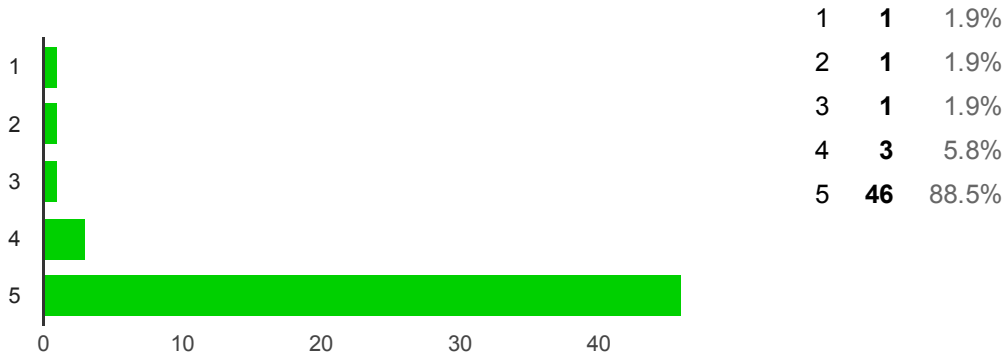

би го препорачал/препорачала еТвининг на други наставници [Колку се сложувате со следниве искази? (одберете 1 за најмалку, 5 за најмногу)]