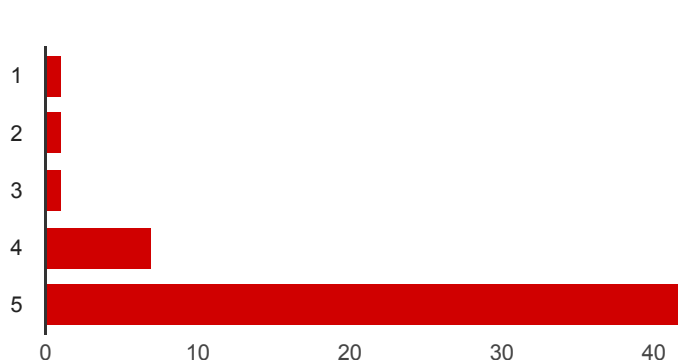

### Дали првпат се сретнувате со еТвининг платформата?

да	38	73.1%
не	14	26.9%

## 2. дел - Скриеното богатство (Тајните на еТвининг)

промоцијата беше интересно замислена [Колку се сложувате со следниве искази? (одберете 1 за најмалку, 5 за најмногу)]

1	1	1.9%
2	3	5.8%
3	0	0%
4	6	11.5%
5	42	80.8%

промоцијата беше интересна за учество [Колку се сложувате со следниве искази? (одберете 1 за најмалку, 5 за најмногу)]

1	1	1.9%
2	1	1.9%
3	1	1.9%
4	7	13.5%
5	42	80.8%

лесно ми беше да ја следам мапата [Колку се сложувате со следниве искази? (одберете 1 за најмалку, 5 за најмногу)]