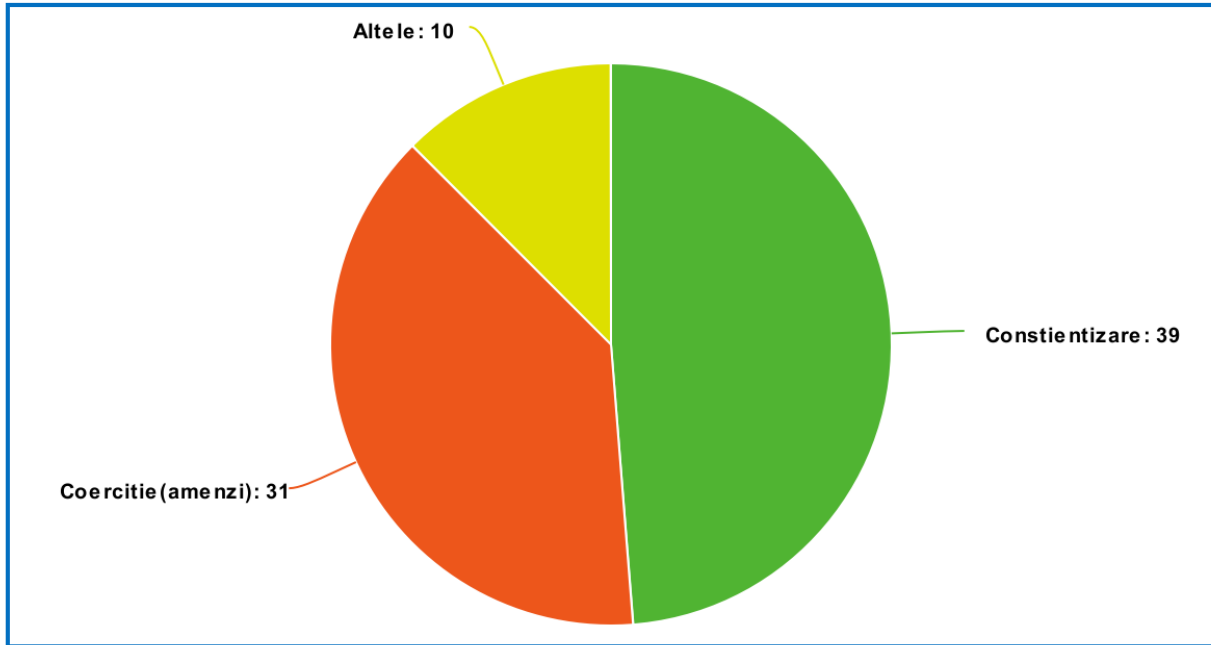

# Youngsters Nowadays Where from , Where to?

**2017-1-RO01-KA219-037190\_1**

**Campania de mediu 'We Care'**

**15.05.2019**

În cadrul campaniei pe care am desfășurat-o în data de 15.05.2019, membrii echipei de proiect au aplicat un chestionar pe teme de mediu locuitorilor din Moreni. Acest material conține interpretarea acestui chestionar.

Da Nu Ar putea fi si mai bine

meta-chart.com

Credeti ca radia solara este nociva sau benefica?

Nociva Benefica Ambele

meta-chart.com

Cum credeti ca s-ar putea remedia asta?

Constientizare Coercitie(amenzi) Altele