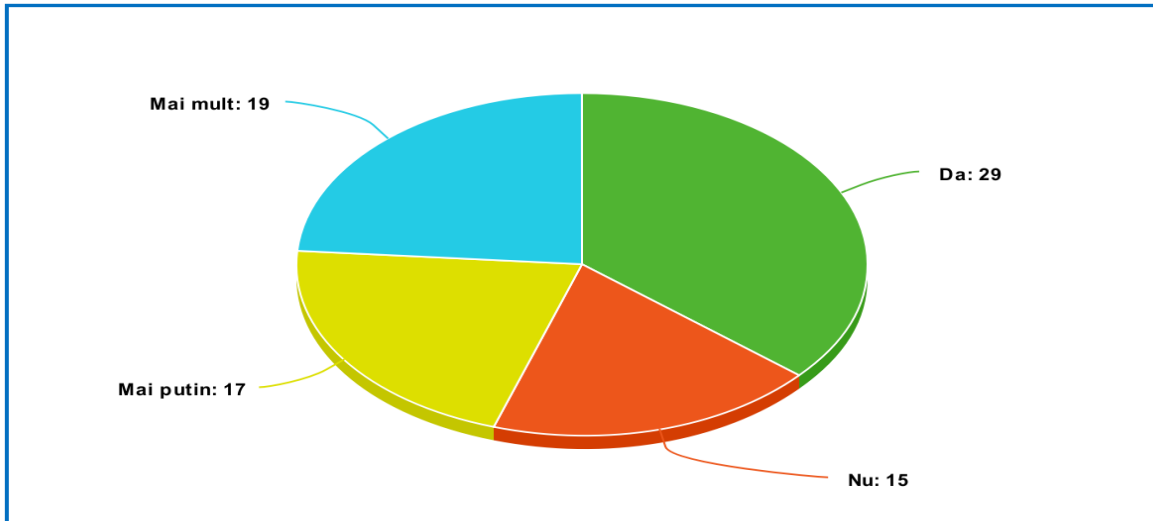

Credeti ca orasul nostru este poluat?

Da Nu Mai putin Mai mult

meta-chart.com

Daca da, cine credeti ca este de vina pentru asta?