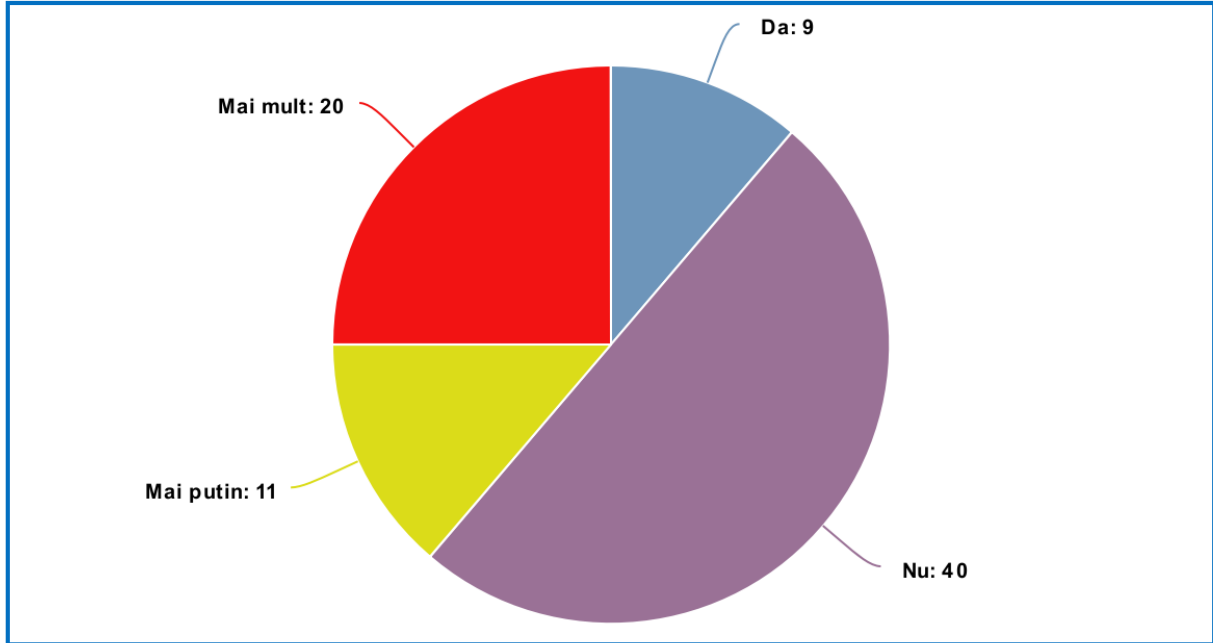

meta-chart.com

Folositi panouri fotovoltaice/solare sau cunoasteti pe cineva care o face?

Folosesc Nu folosesc Cunosc Nu cunosc

meta-chart.com

Credeti ca in orasul nostru apa potabila este contaminata?

■ Da ■ Nu ■ Mai putin ■ Mai mult