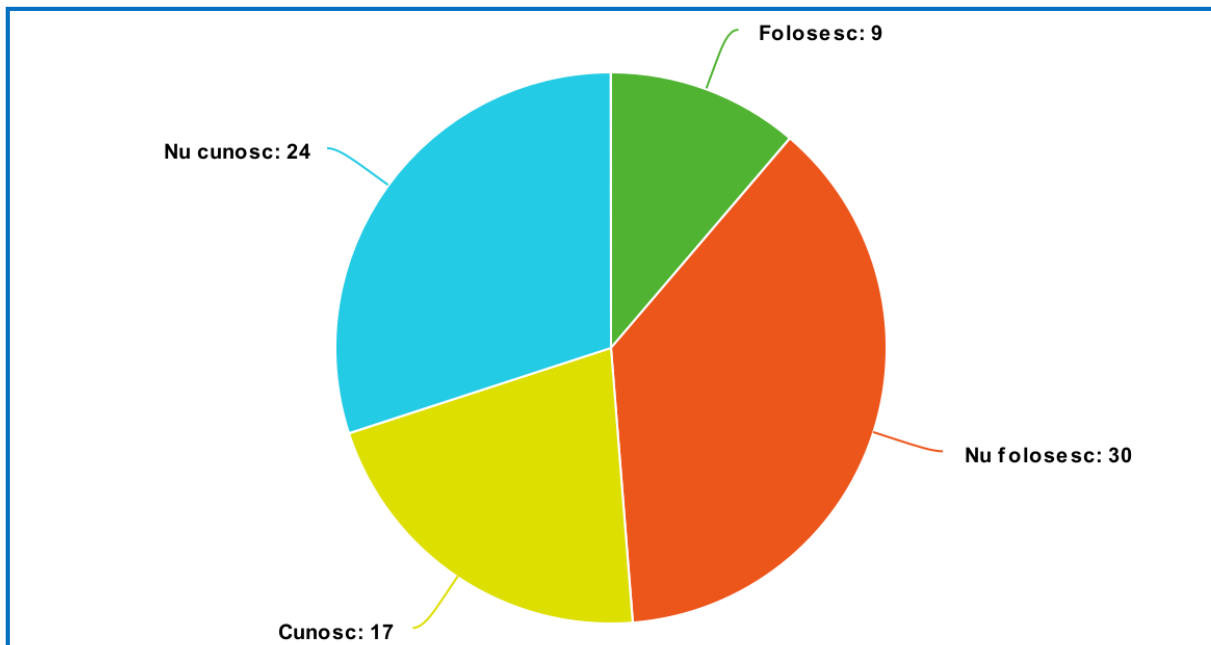

Folosesc Nu folosesc Cunosc Nu cunosc

meta-chart.com