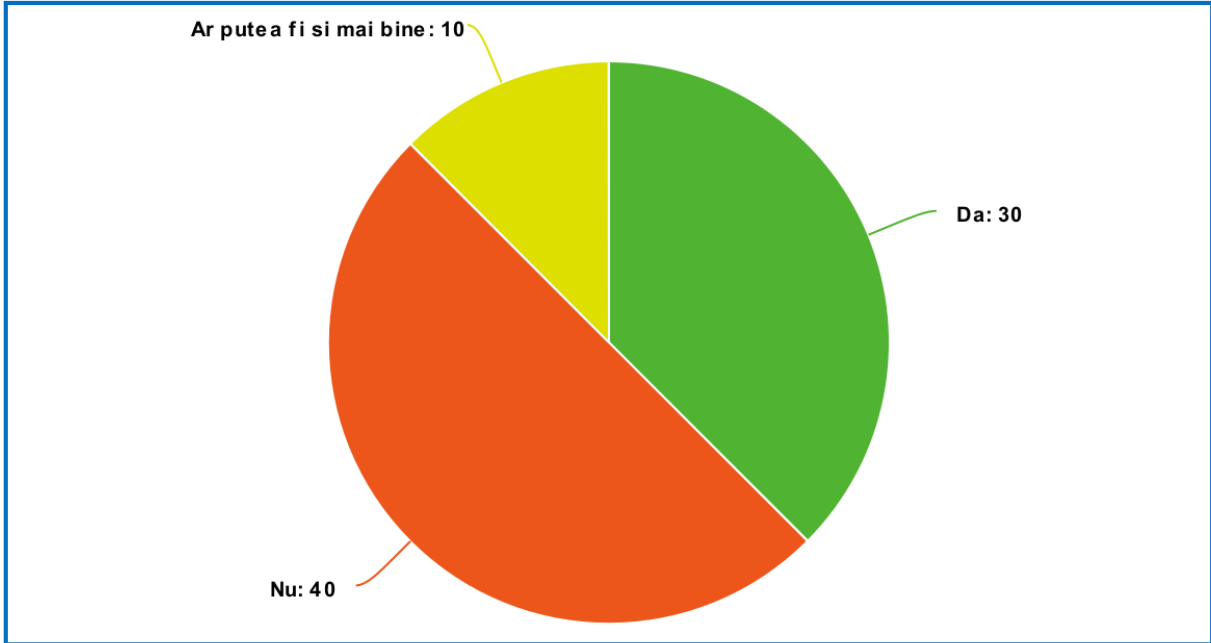

# Youngsters Nowadays Where from , Where to?

**2017-1-RO01-KA219-037190\_1**

**Campania de mediu 'We Care'**

**15.05.2019**

În cadrul campaniei pe care am desfășurat-o în data de 15.05.2019, membrii echipei de proiect au aplicat un chestionar pe teme de mediu locuitorilor din Moreni. Acest material conține interpretarea acestui chestionar.

Credeti ca orasul nostru este poluat?

Da Nu Mai putin Mai mult

meta-chart.com

Daca da, cine credeti ca este de vina pentru asta?

Agenti economici Autoritati Cetateni Altele

meta-chart.com

Credeti ca radiatia este exploatata suficient in Romania?