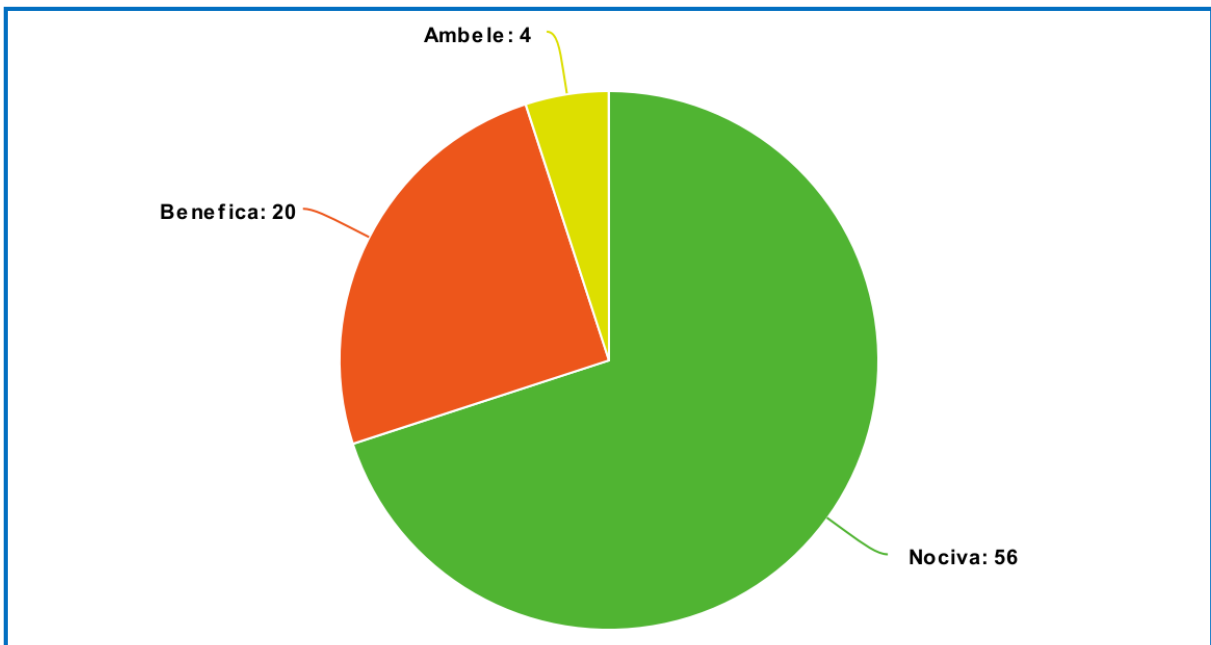

# Youngsters Nowadays Where from , Where to?

**2017-1-RO01-KA219-037190\_1**

**Campania de mediu 'We Care'**

**15.05.2019**

În cadrul campaniei pe care am desfășurat-o în data de 15.05.2019, membrii echipei de proiect au aplicat un chestionar pe teme de mediu locuitorilor din Moreni. Acest material conține interpretarea acestui chestionar.

Credeti ca orasul nostru este poluat?

Da Nu Mai putin Mai mult

meta-chart.com

Daca da, cine credeti ca este de vina pentru asta?

Agenti economici Autoritati Cetateni Altele

meta-chart.com

Credeti ca radiatia este exploatata suficient in Romania?

Da Nu Ar putea fi si mai bine

meta-chart.com

Credeti ca radia solara este nociva sau benefica?

Nociva Benefica Ambele

meta-chart.com

Cum credeti ca s-ar putea remedia asta?

Constientizare Coercitie(amenzi) Altele