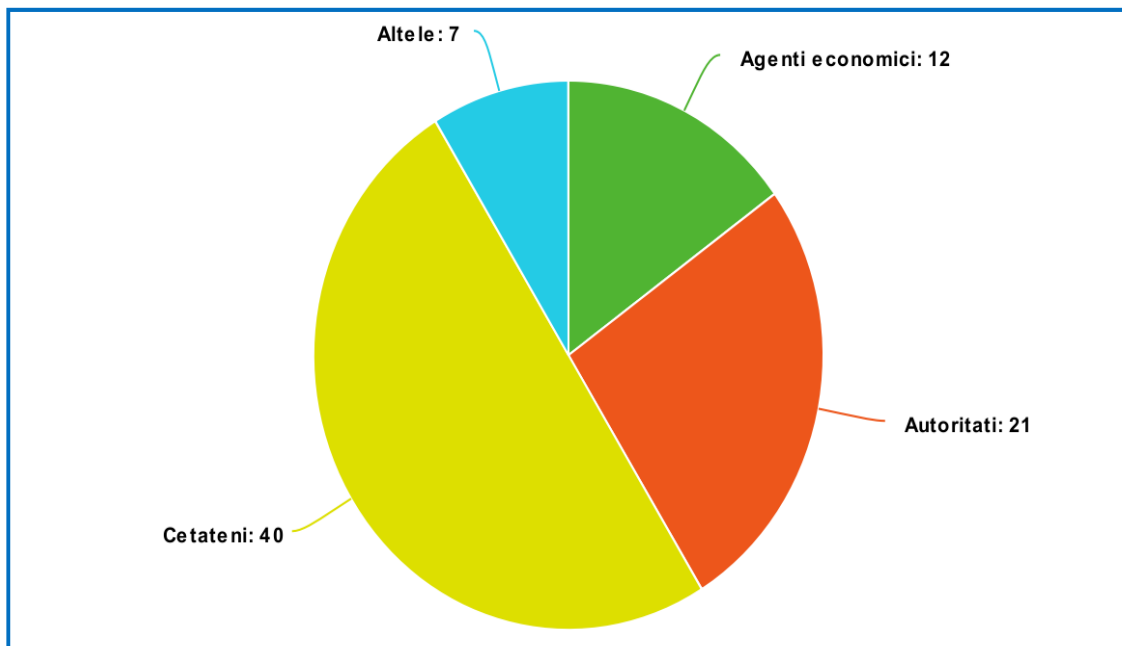

# Youngsters Nowadays Where from , Where to?

**2017-1-RO01-KA219-037190\_1**

**Campania de mediu 'We Care'**

**15.05.2019**

În cadrul campaniei pe care am desfășurat-o în data de 15.05.2019, membrii echipei de proiect au aplicat un chestionar pe teme de mediu locuitorilor din Moreni. Acest material conține interpretarea acestui chestionar.

Credeti ca orasul nostru este poluat?

Da Nu Mai putin Mai mult

meta-chart.com

Daca da, cine credeti ca este de vina pentru asta?

Agenti economici Autoritati Cetateni Altele

meta-chart.com

Credeti ca radiatia este exploatata suficient in Romania?