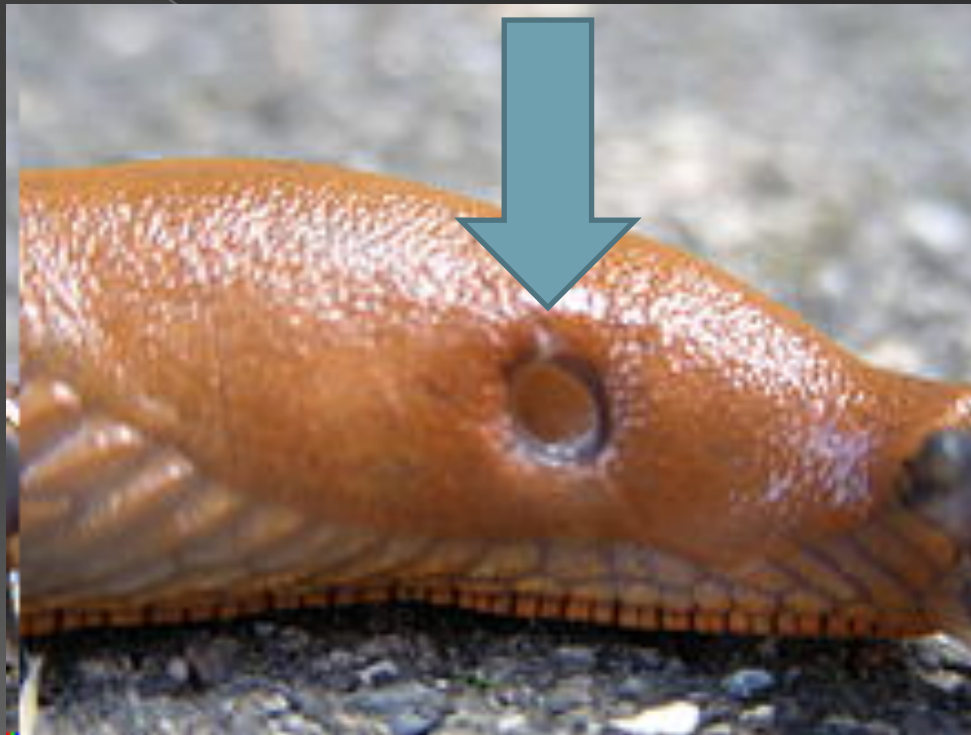

Spanische Wegschnecke

Steckbrief

- etwa 7 bis maximal 12 bis 15 Zentimeter Körperlänge
- Ihre Farben: Schmutzig-grau, bräunlich, rötlich, orangegelb
- Kommen in Mitteleuropa und Südosteuropa vor
- wegen ihres bitteren Schleims wird sie von Igeln oder Kröten gefressen
- Grabkäfer fressen bevorzugt ihre Eier
- Ihre Nahrung besteht meist aus saftigen Pflanzen und Aas

Atemloch einer Wegschnecke

„Ihre Herkunft“

- Ursprünglich stammt sie aus Südwesteuropa
- Eingeschleppt wurde die Spanische Wegschnecke angeblich nach dem Zweiten Weltkrieg durch Obst- und Gemüseimporte

Von wegen Spanisch

- ◎ „**Statt der Spanischen Wegschnecke haben wir aber zahlreiche mit herkömmlichen Methoden nicht bestimmbar, sogenannte kryptische Arten gefunden. Deshalb haben wir die Tiere anschließend mittels DNA-Taxonomie klassifiziert. Dabei werden die Erbinformationen zur Bestimmung herangezogen**“, so Prof. Markus Pfenninger, der am BiK-F und der Goethe-Universität forscht