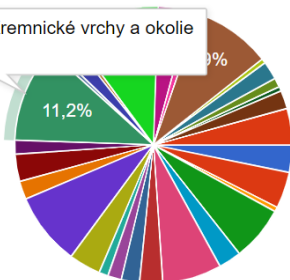

## WINTER FAUNA, FLORA AND FUN

All pictures taken: 64

Pupils involved: 30

Best pictures chosen: 30

Votes: 188 (project pupils and teachers)

## NATURE and flora

Zhrnutie

Otázka

Jednotlivec

Vyber jednu z fotografií, ktorá sa Ti páči najviac

188 odpovedí

Bianka Michalcová - Kremnické vrchy a okolie  
21 (11,2%)

- Timea Tatarková - Chopok
- Timea Tatarková - Chopok 1
- Ondrej Havran - Brestová
- Karolínka Kukučková - Smerkovica, B...
- Karolínka Kukučková - Brankovský vo...
- Adam Roziak - Zvonica v Kalinove
- Adam Roziak - Chamkova drevenica...
- Nina Margetiaková - Okolie Sliača