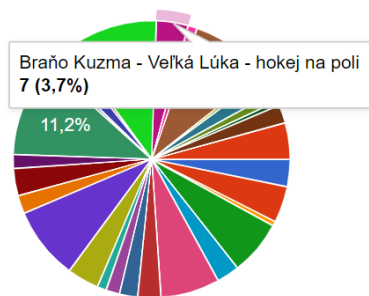

## WINTER FAUNA, FLORA AND FUN

All pictures taken: 64

Pupils involved: 30

Best pictures chosen: 30

Votes: 188 (project pupils and teachers)

## WINTER FUN (games and sports)

Zhrnutie

Otázka

Jednotlivec

Vyber jednu z fotografií, ktorá sa Ti páči najviac

188 odpovedí

- Timea Tatarková - Chopok
- Timea Tatarková - Chopok 1
- Ondrej Havran - Brestová
- Karolínka Kukučková - Smerkovica, B...
- Karolínka Kukučková - Brankovský vo...
- Adam Roziak - Zvonica v Kalinove
- Adam Roziak - Chamkova drevenica...
- Nina Margetiaková - Okolie Sliča

## ANIMALS IN WINTER

Zhrnutie

Otázka

Jednotlivec

Vyber jednu z fotografií, ktorá sa Ti páči najviac

188 odpovedí

- Timea Tatarková - Chopok
- Timea Tatarková - Chopok 1
- Ondrej Havran - Brestová
- Karolínka Kukučková - Smerkovic, B...
- Karolínka Kukučková - Brankovský vo...
- Adam Roziak - Zvonica v Kalinove
- Adam Roziak - Chamkova drevenica...
- Nina Margetiaková - Okolie Sliača