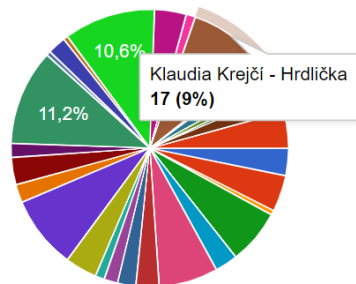

## ANIMALS IN WINTER

Zhrnutie

Otázka

Jednotlivec

Vyber jednu z fotografií, ktorá sa Ti páči najviac

188 odpovedí

- Timea Tatarková - Chopok
- Timea Tatarková - Chopok 1
- Ondrej Havran - Brestová
- Karolínka Kukučková - Smerkovic, B...
- Karolínka Kukučková - Brankovský vo...
- Adam Roziak - Zvonica v Kalinove
- Adam Roziak - Chamkova drevenica...
- Nina Margetiaková - Okolie Sliača