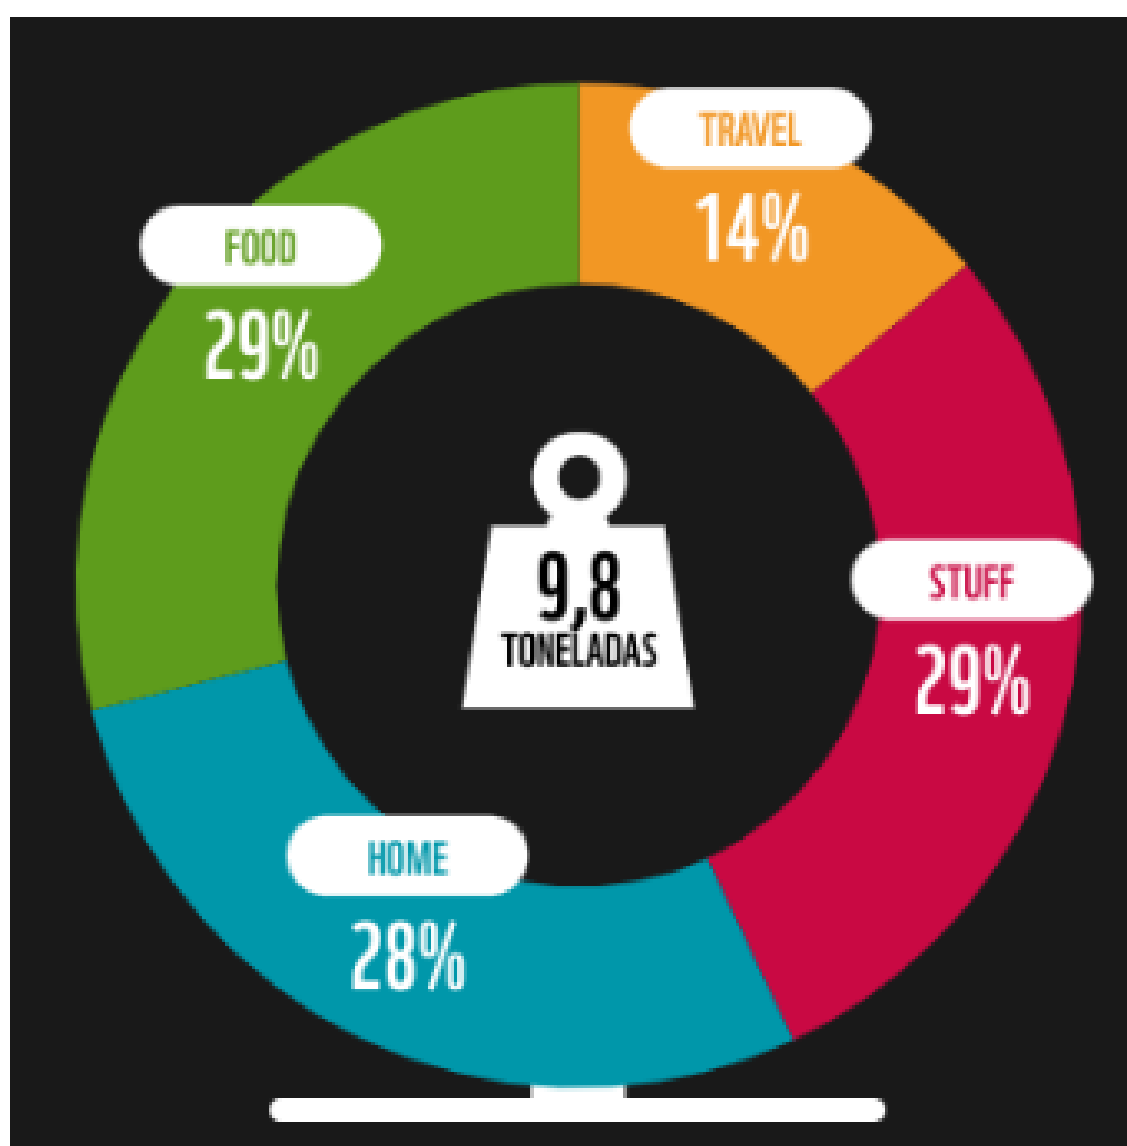

FOOTPRINT CALCULATION

Centro Integrado Politécnico Tafalla

ETWINNINGREEN4U

Soukaina´s carbon footprint

Najat´s carbon footprint

Pachi´s carbon footprint

Salima´s carbon footprint

FOOTPRINT CALCULATION