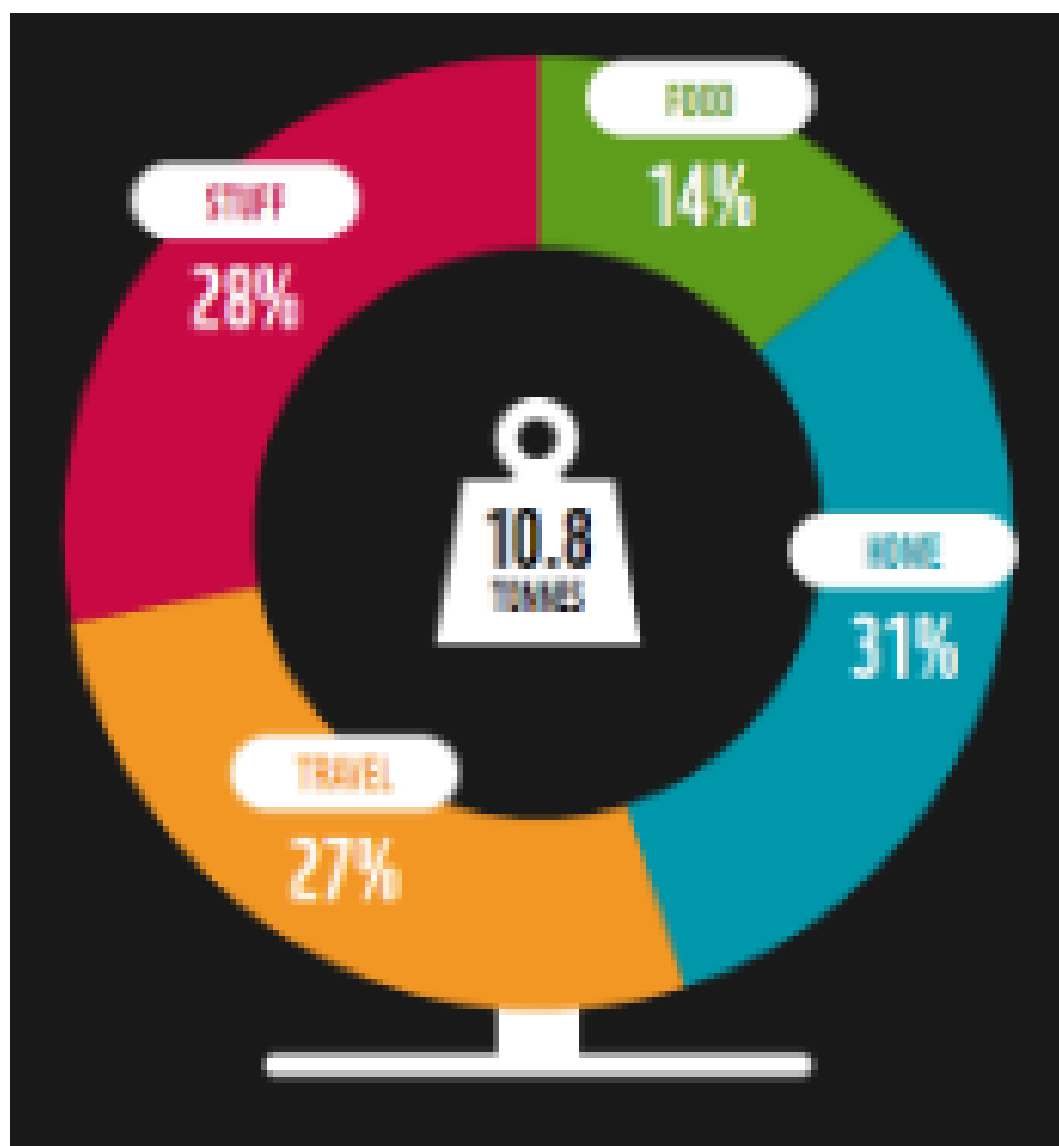

FOOTPRINT CALCULATION

Centro Integrado Politécnico Tafalla

ETWINNINGREEN4U

Soukaina´s carbon footprint

Najat´s carbon footprint

Pachi´s carbon footprint

Salima´s carbon footprint

FOOTPRINT CALCULATION