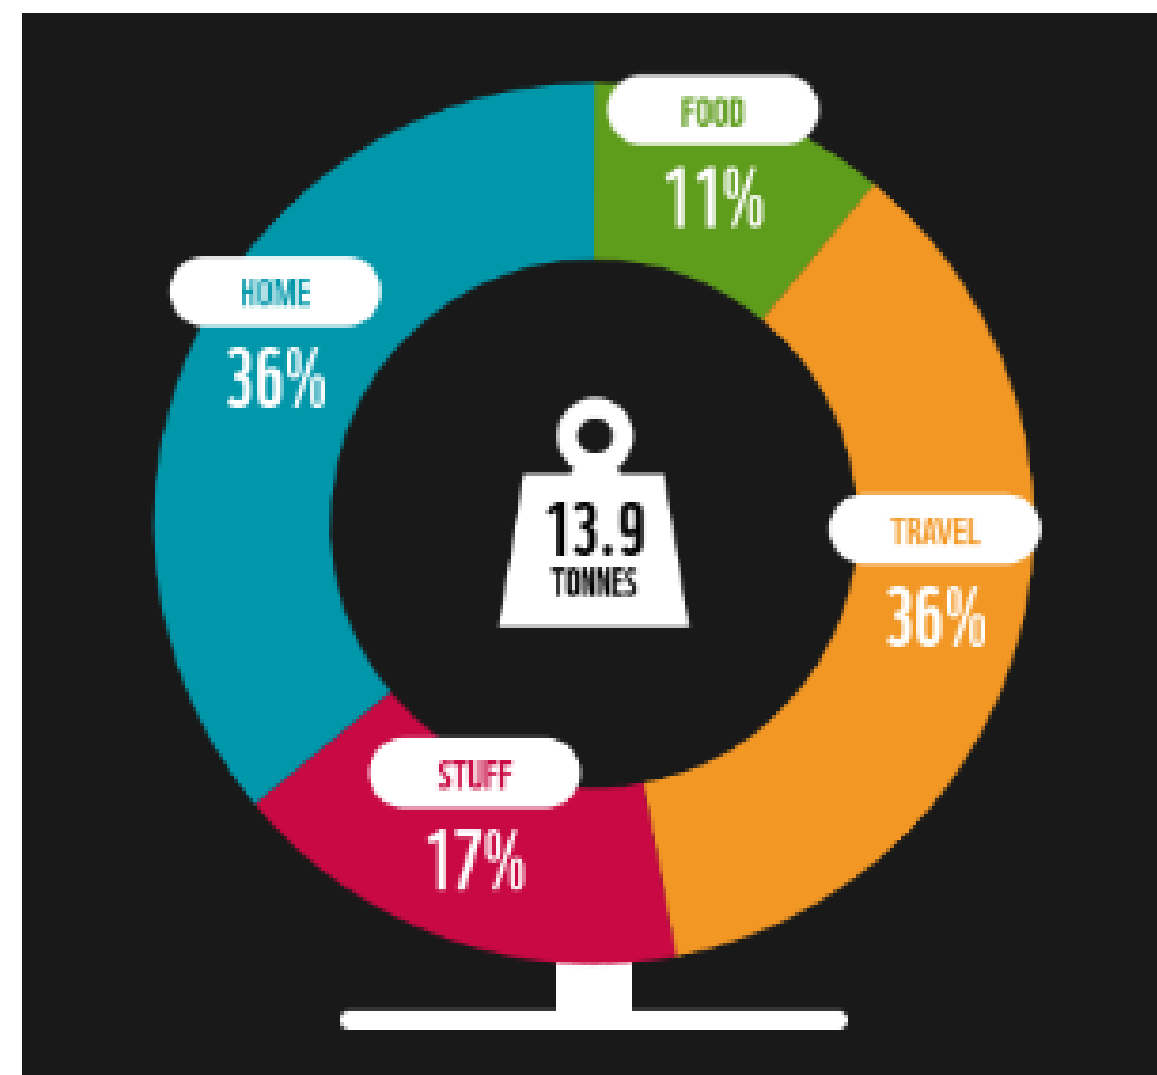

FOOTPRINT CALCULATION

Centro Integrado Politécnico Tafalla

ETWINNINGREEN4U

Soukaina´s carbon footprint

Najat´s carbon footprint

Pachi´s carbon footprint

Salima´s carbon footprint

FOOTPRINT CALCULATION