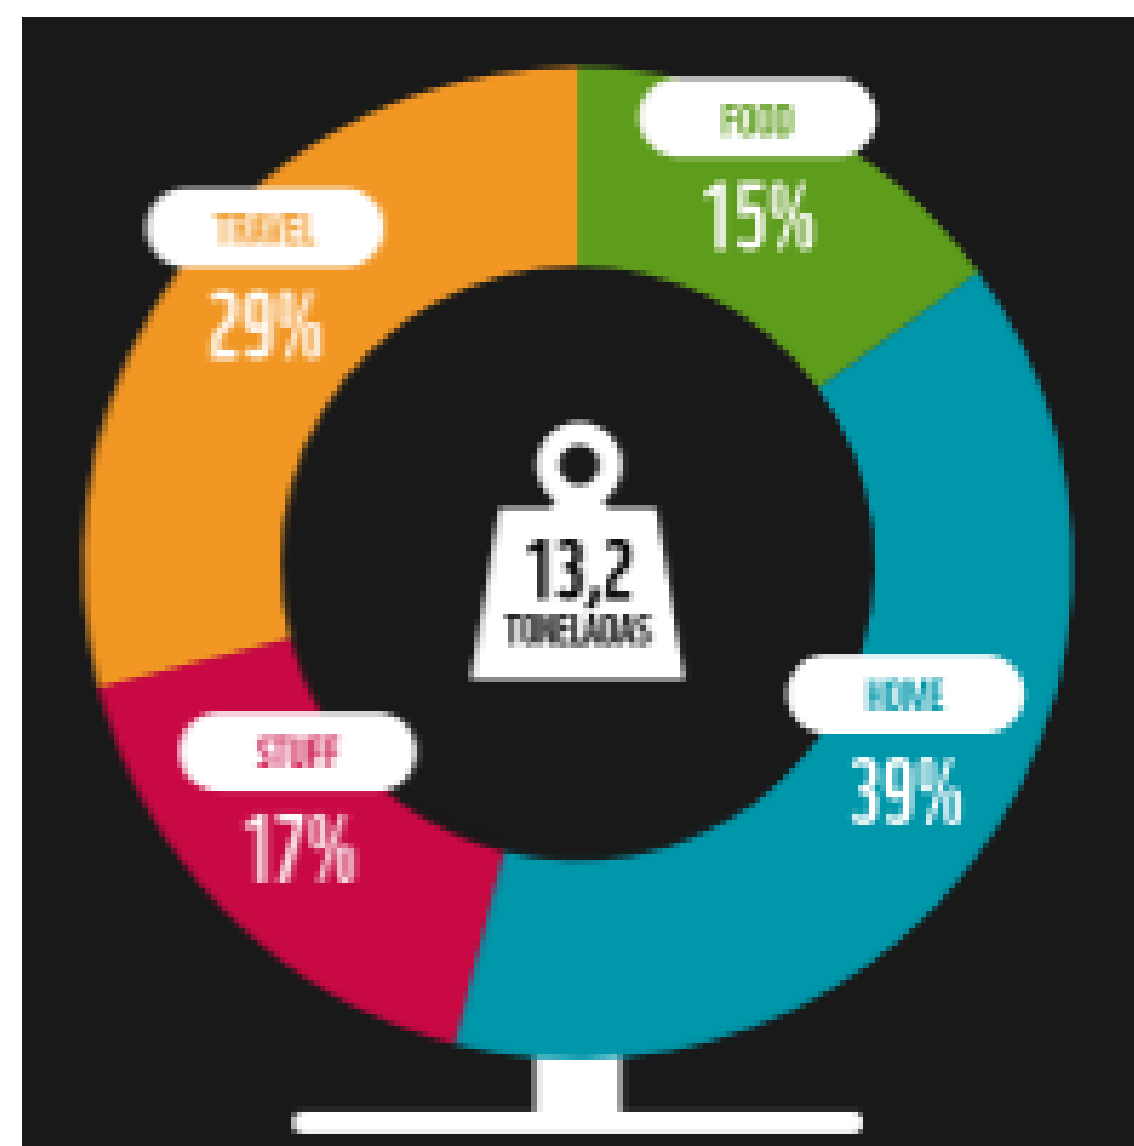

FOOTPRINT CALCULATION

Centro Integrado Politécnico Tafalla

ETWINNINGREEN4U

Soukaina´s carbon footprint

Najat´s carbon footprint

Pachi´s carbon footprint

Salima´s carbon footprint

FOOTPRINT CALCULATION