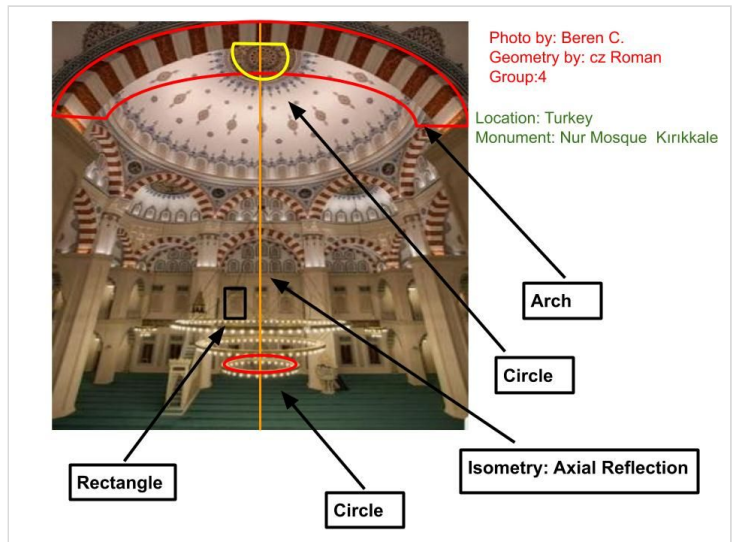

ROMAN ZAVŘEL 13.11.20 14:23

Nur Mosque Kirikkale

cz Roman

Photo by: Beren C.
Geometry by: cz Roman
Group: 4
Location: Turkey
Monument: Nur Mosque Kirikkale

JAKUB LELOVIČ 13.11.20 14:18

Nur Mosque

Beto/Agrupamento de Escolas de Pombal/Portugal