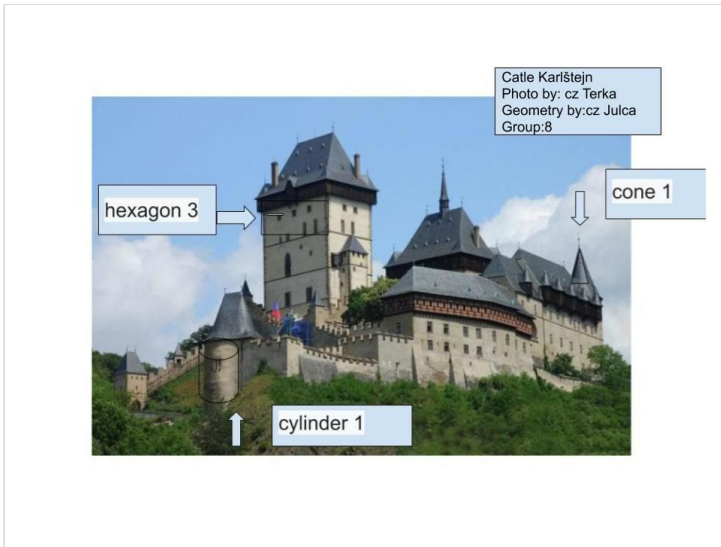

cz Julca

imelda.cz