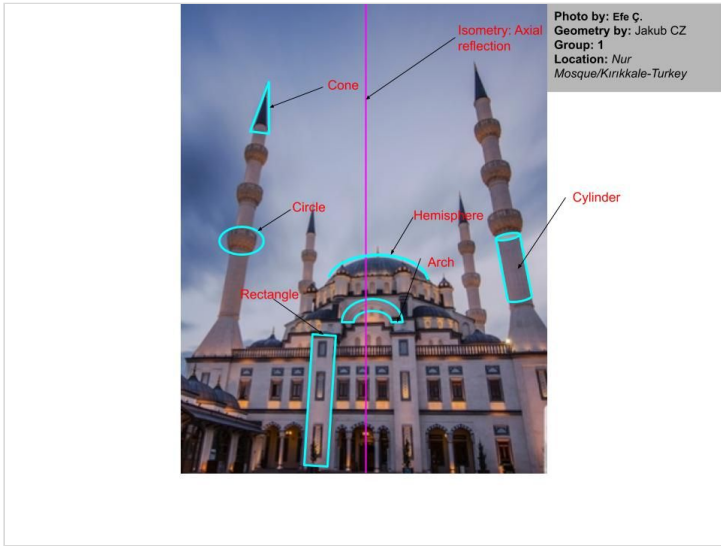

ROMAN ZAVŘEL 13.11.20 14:23

Nur Mosque Kirikkale

cz Roman

Photo by: Beren C.
Geometry by: cz Roman
Group: 4
Location: Turkey
Monument: Nur Mosque Kirikkale

JAKUB LELOVIČ 13.11.20 14:18

Nur Mosque

Beto/Agrupamento de Escolas de Pombal/Portugal