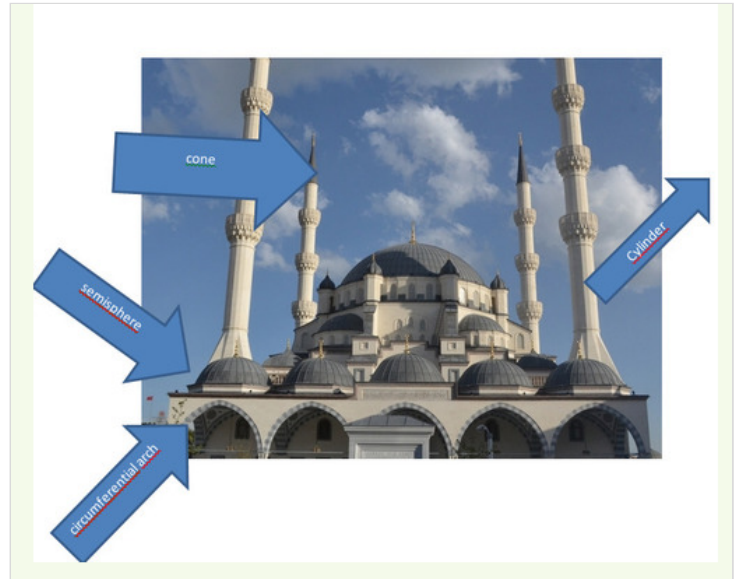

Beto/Agrupamento de Escolas de Pombal/Portugal

Group 2
Nur Mosque/Turkey

cz Julca

imelda.cz

Filipe/Agrupamento de Escolas de Pombal/Pombal

Group3
Nur Mosque/Turkey

Kerem B./Turkey(Kirikkale)

Pompal Chain-Portugal