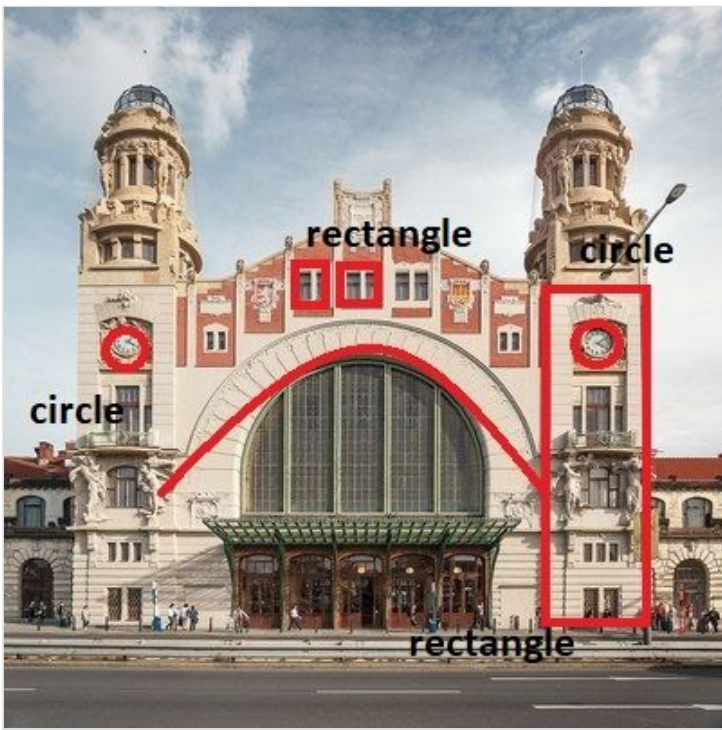

ANONYMNÝ 21.11.20 20:35
HALİL/DERBENT ÇPAL

ABIDINMORBELDERBENT 21.11.20 20:37
ABİDİN/DERBENT ÇPAL

cz. Vojta

Geometry by: cz Vojta
Group: 6

Location: Kostol Návštevy Panny Márie
Považská Bytrica

Rectangle/Block