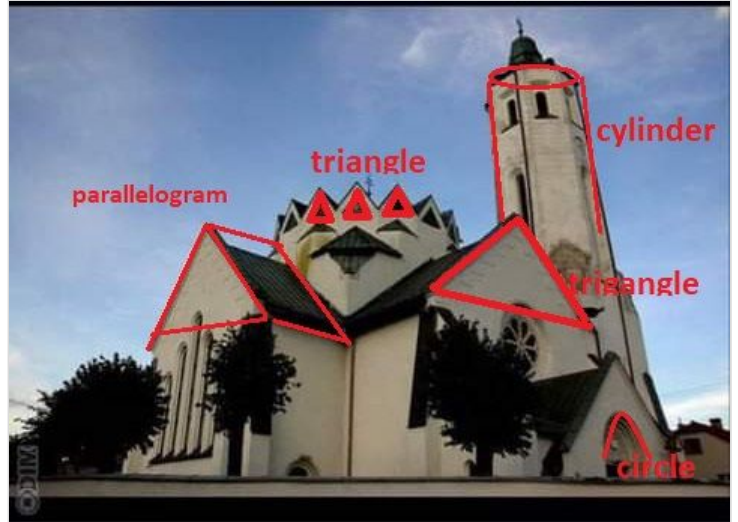

MEHMETURAM38 21.11.20 20:45

MEHMET URAM/DERBENT ÇPAL