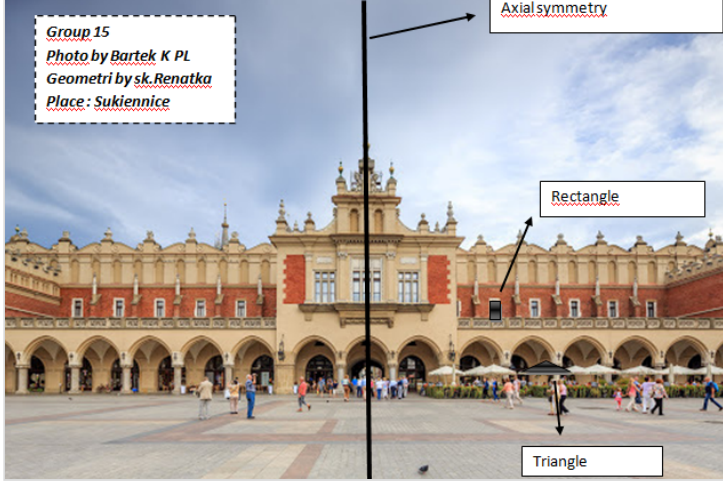

ANONYMNÝ 23.11.20 01:04

sk.Renatka