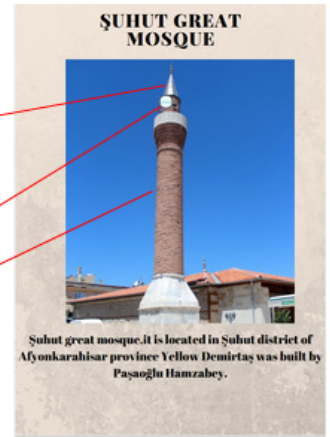

-The bridge of love

LOCATION_ -Sarajevo, Bosna and Herzegowina

Dokument PDF

PADLET DRIVE

AMINA DZIHANIC 04.12.20 17:42

amina.dz

Scared Heart Cathedral, Sarajevo, Bosnia and Herzegovina.

MELISA NUR YOZLU 03.12.20 20:46

Geometrics

ANONYMNÝ 03.12.20 13:38

ANONYMNÝ 18.12.20 15:34

sk. Daniela

ANONYMNÝ 06.12.20 15:14

MRG.ÇAĞLA

Ünye-Ordu TURKEY

I discovered geometry in historical buildings in the city where I live

3.group

ANONYMNÝ 01.12.20 23:08

sk.Nina