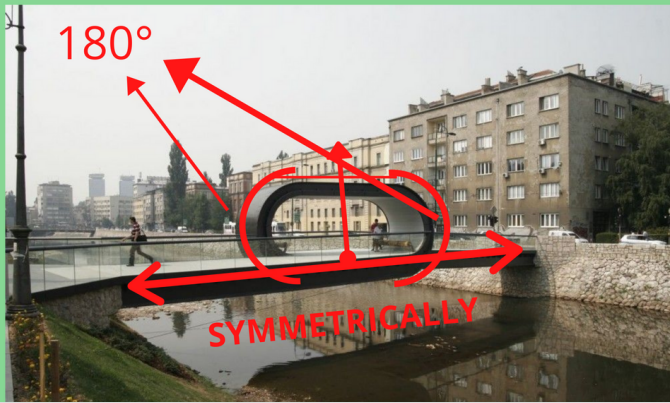

ANONYMNÝ 14.12.20 15:43

mrgzerrin

YASON CHURCH
PERŞEMBE /ORDU

NAMIK BRKANIC 08.12.20 21:36

Festina lente - most ljubavi

Sarajevo, Bosna i Hercegovina

-The bridge of love

LOCATION_ -Sarajevo, Bosna and Herzegowina