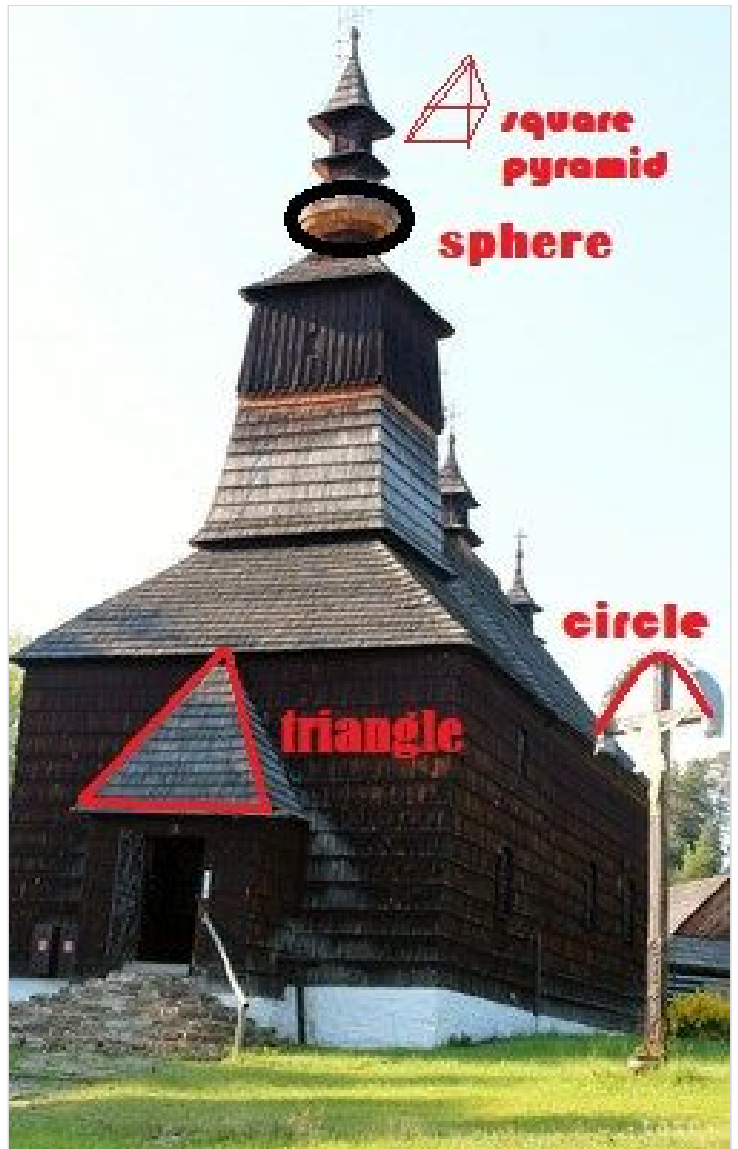

ANONYMNÝ 21.11.20 20:35
HALİL/DERBENT ÇPAL

ABIDINMORBELDERBENT 21.11.20 20:37
ABİDİN/DERBENT ÇPAL

cz. Vojta

Geometry by: cz Vojta
Group: 6

Location: Kostol Návštevy Panny Márie
Považská Bytrica

Rectangle/Block