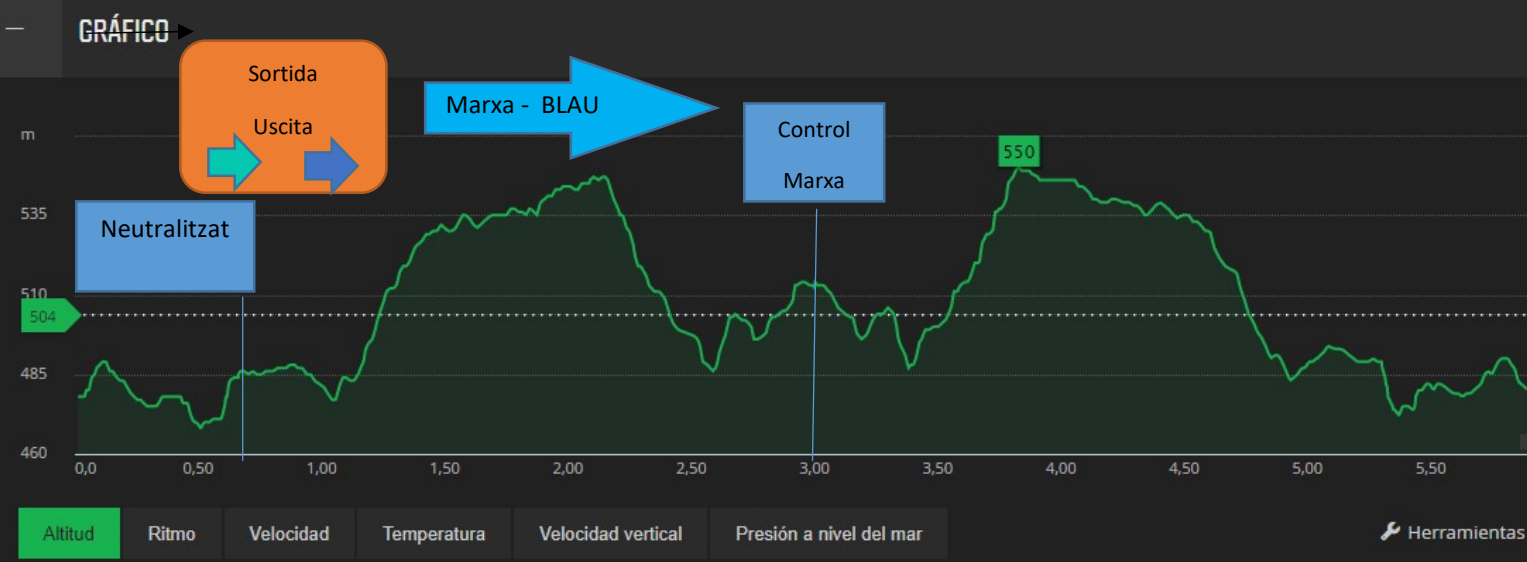

**Cursa - Gara**

Recorregut Total: **8, 30 km**

Percorso Totale: **8, 30 km**

**480- 500 mt** Ascens / Ascensa ↗

**480 – 500 mt** Descens / Discesa ↘

**Marxa – Caminata**

Recorregut Total / Percorso totale **5,25 Km**

**225 mt** Ascens / Ascensa ↗

**225 mt** Descens / Discesa ↘