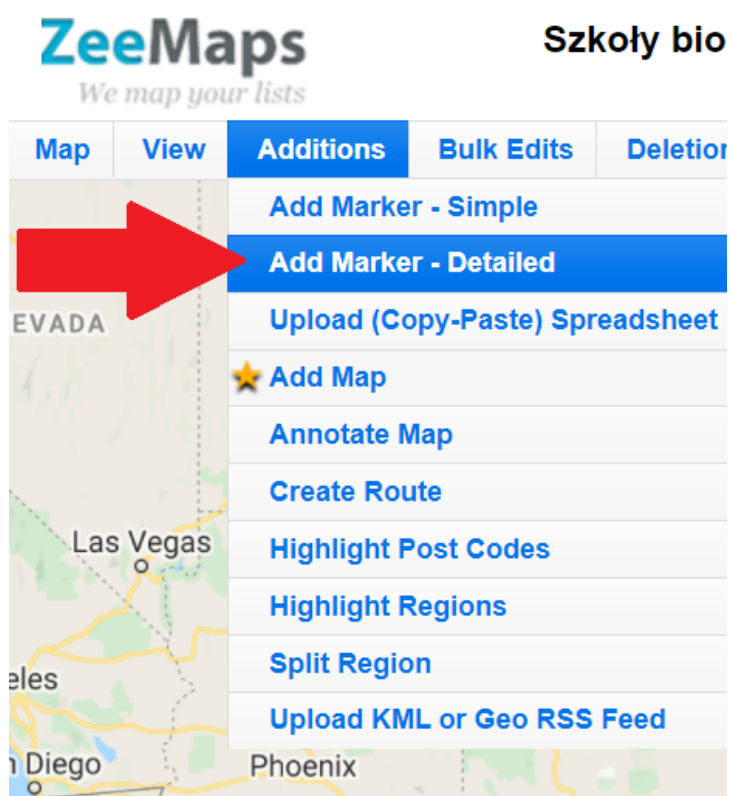

## Umieszczanie szkoły na mapie w ZeeMaps

Adres strony:

[Skąd jesteśmy? map \(zeemaps.com\)](http://zeemaps.com)

### Krok 3

**Add Entry** [ - ] [ x ]

**Location** Details Media Help

Entry Name

Location

OR, [Map Select a location](#)

OR, specify a Latitude, Longitude:  ,

Marker