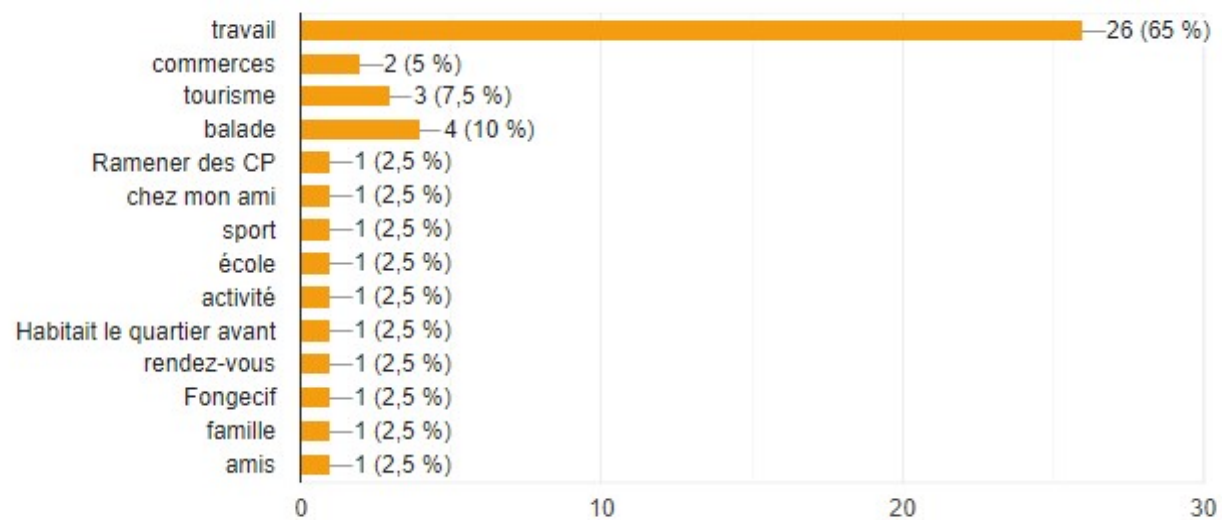

Identité

79 réponses

Age

76 réponses

Arpajon, 91

Levallois Perret, 92

Paris 15e, 75 (B...

Paris 3e, 75

Saint-Ouen, 93

Qu'est-ce qui vous amène dans ce quartier ?

40 réponses

Y habitait

famille

même raison, travail

tous les jours

Selon vous quels changements devraient être faits dans ce quartier ?