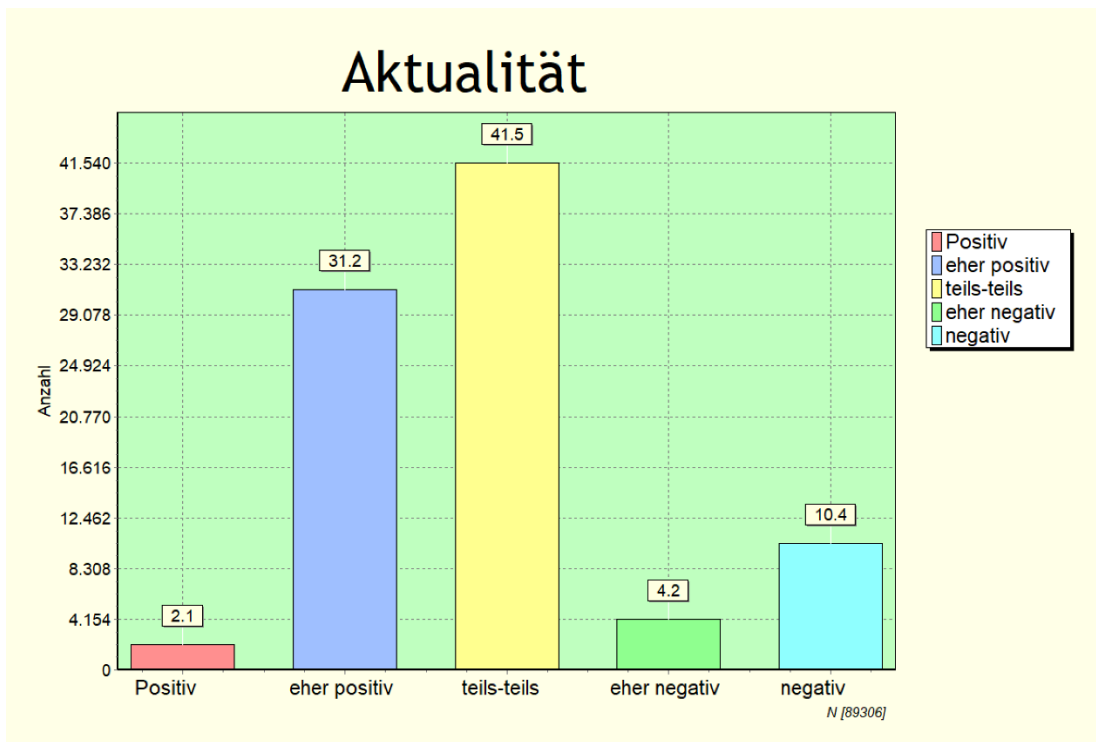

2. Wie bewerten Sie den aktuellen Zustand der Europäischen Union?