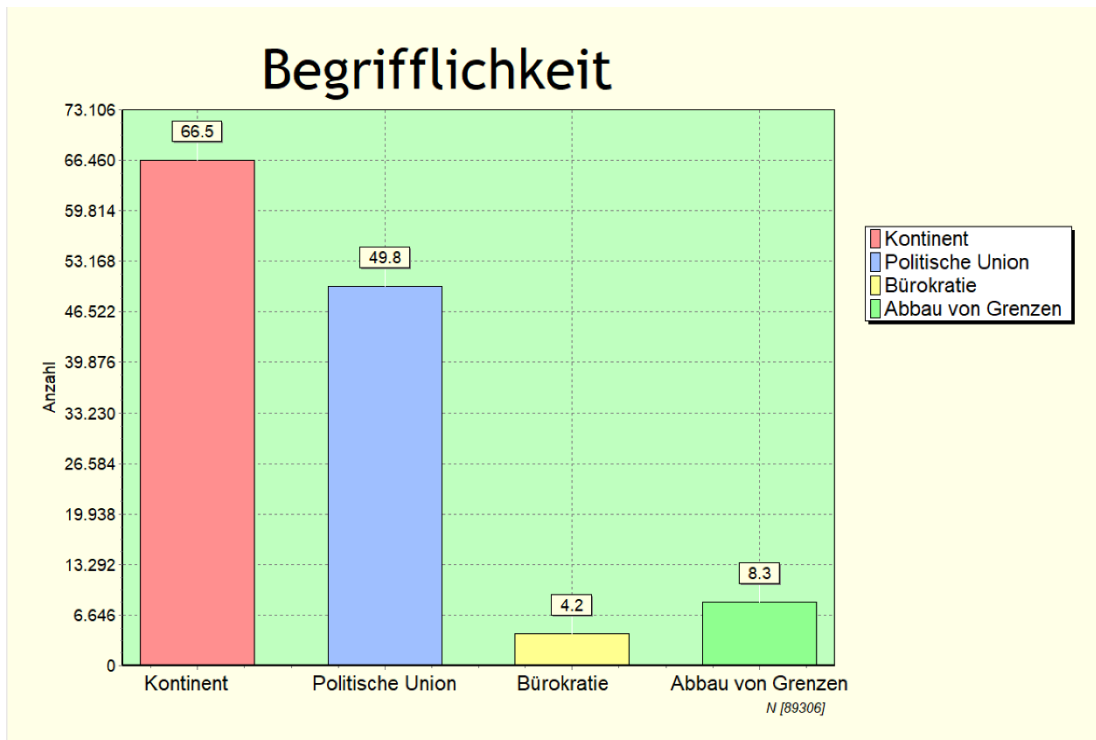

Survey „We in Europe“

Find here the questions and results of our survey “We in Europe”.

Questions

1. Welchen Begriff verbinden Sie mit Europa?
 - a) Kontinent
 - b) Politische Union
 - c) Bürokratie
 - d) Abbau von Grenzen
 - e)

2. Wie bewerten Sie den aktuellen Zustand der Europäischen Union?
 - a) Positiv
 - b) Eher positiv
 - c) Teils-teils
 - d) Eher negativ
 - e) Negativ

3. Werden die Wünsche von Jugendlichen in der EU ausreichend berücksichtigt?
 - a) Ja
 - b) Nein
 - c) Weiß nicht

4. Brauchen wir mehr oder weniger Europa?
 - a) Mehr
 - b) Weder noch
 - c) Weniger

5. Kennen Sie das EU Programm Erasmus+?
 - a) Ja
 - b) Nein
 - c) Weiß nicht

Vielen Dank für Ihre Mithilfe!

Results

1. Welchen Begriff verbinden Sie mit Europa?