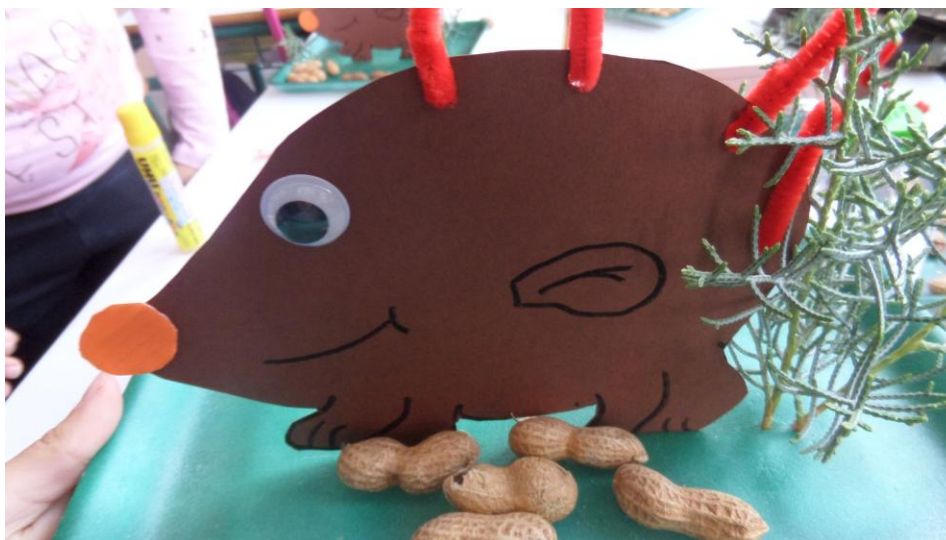

9ο ΔΗΜΟΤΙΚΟ ΛΑΡΙΣΑΣ

Η ΜΑΝΑ ΚΑΙ ΤΑ ΤΕΣΣΕΡΑ ΠΑΙΔΙΑ ΤΗΣ

ΚΑΤΑΣΚΕΥΕΣ ΜΕ ΤΑ ΠΡΟΣΩΠΑ ΤΟΥ ΠΑΡΑΜΥΘΙΟΥ

Ο ΣΚΑΝΤΖΟΧΟΙΡΟΣ

Η πρώτη μας κατασκευή με τα πρόσωπα του παραμυθιού
ξεκίνησε με τον σκαντζόχοιρο.

Οι μαθητές κόβουν το πατρών του σκαντζόχοιρου....

Το τοποθετούν σε βάση από συσκευασία κοτόπουλου....

Που έχουμε βάψει πράσινη....

Κολλάμε τα μάτια...

Ανοίγουμε τρύπες και βάζουμε τα αγκάθια του....

Που είναι από σύρμα πίπας...

Ξηροί καρποί και κλαδιά για ντεκόρ....

και μύτη από κάνσον....

Το διασκεδάσαμε αφάνταστα....

ΝΙΔΕΛΚΟΣ ΛΕΩΝΙΔΑΣ ΠΕ 70