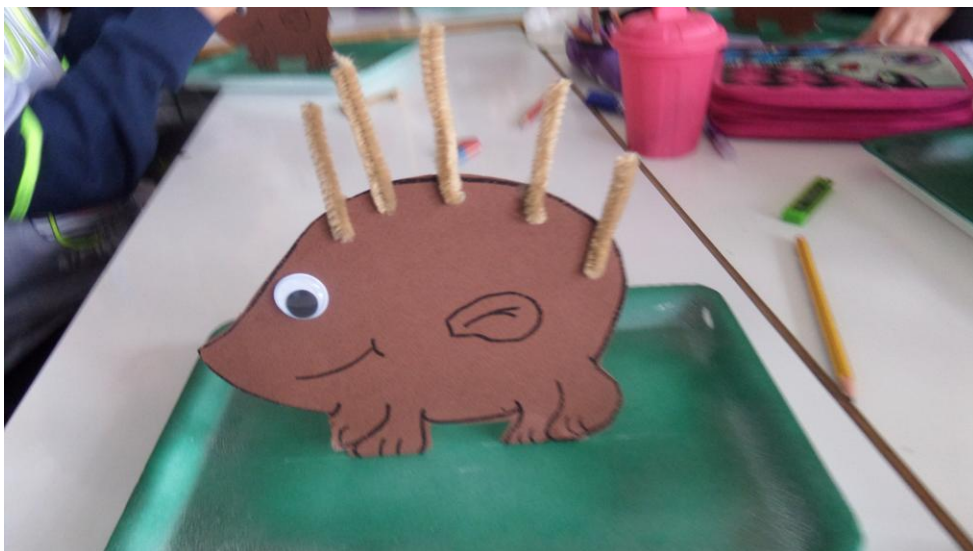

9ο ΔΗΜΟΤΙΚΟ ΛΑΡΙΣΑΣ

Η ΜΑΝΑ ΚΑΙ ΤΑ ΤΕΣΣΕΡΑ ΠΑΙΔΙΑ ΤΗΣ

ΚΑΤΑΣΚΕΥΕΣ ΜΕ ΤΑ ΠΡΟΣΩΠΑ ΤΟΥ ΠΑΡΑΜΥΘΙΟΥ

Ο ΣΚΑΝΤΖΟΧΟΙΡΟΣ

Η πρώτη μας κατασκευή με τα πρόσωπα του παραμυθιού
ξεκίνησε με τον σκαντζόχοιρο.

Οι μαθητές κόβουν το πατρών του σκαντζόχοιρου....

Το τοποθετούν σε βάση από συσκευασία κοτόπουλου....

Που έχουμε βάψει πράσινη....

Κολλάμε τα μάτια...

Ανοίγουμε τρύπες και βάζουμε τα αγκάθια του....

Που είναι από σύρμα πίπας...

Ξηροί καρποί και κλαδιά για ντεκόρ....

και μύτη από κάνσον....

Το διασκεδάσαμε αφάνταστα....

ΝΙΔΕΛΚΟΣ ΛΕΩΝΙΔΑΣ ΠΕ 70