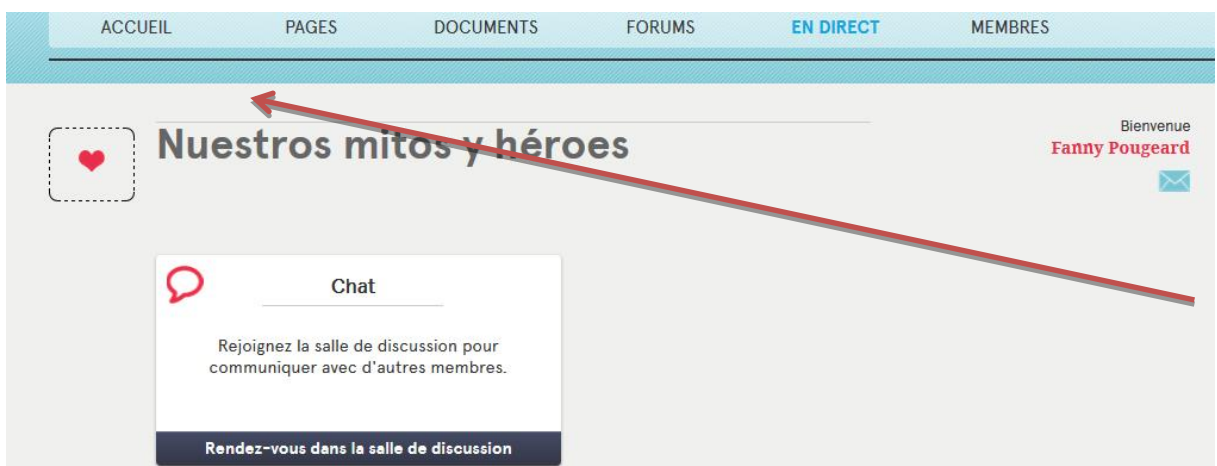

AJOUTER IMAGE

AJOUTER VIDÉOS

4-Hacer clic en redactar

TwinMail

Redactar

Valentina Castillo Muñoz, te damos la bienvenida

Bandeja de entrada Enviados Papelera

DE ASIGNATURA FECHA

5-Escribir el nombre de la persona a la que queréis enviar el mensaje y luego podéis escribir vuestro mensaje

Para comunicar en directo :

En directo -> chat

Echier Édition Affichage Historique Marque-pages Outils ?