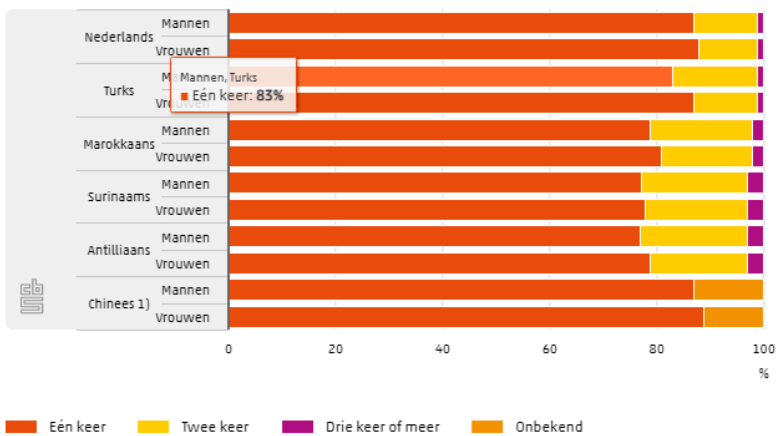

8.2.1 Schooluitval onder onderzoekspopulatie naar achtergrond en geslacht, 31 december 2016

Graph which shows the percentage of school leavers amongst different backgrounds.

8.2.2 Aantal keren schooluitval onder onderzoekspopulatie voor jongeren met schooluitval naar achtergrond en geslacht

How many times people left school.

8.2.3 Onderwijsvorm bij eerste keer schooluitval van onderzoekspopulatie naar onderwijssoort, achtergrond en geslacht

In what stage of education do people stop with school?