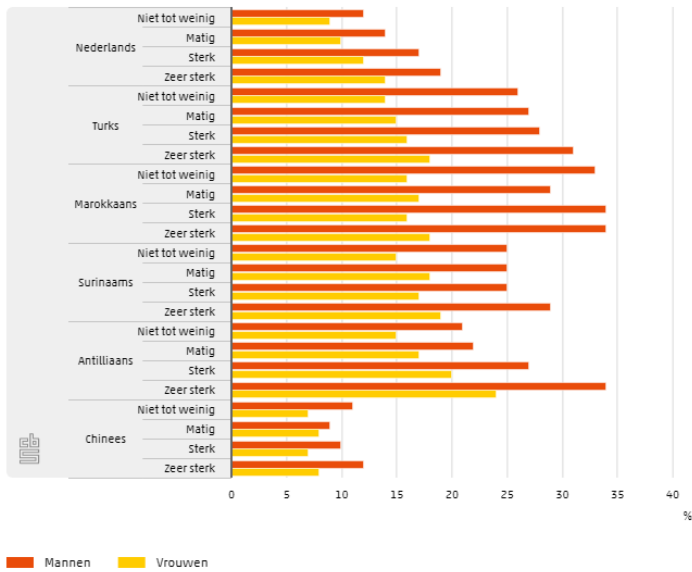

8.2.1 Schooluitval onder onderzoekspopulatie naar achtergrond en geslacht, 31 december 2016

Graph which shows the percentage of school leavers amongst different backgrounds.

8.2.2 Aantal keren schooluitval onder onderzoekspopulatie voor jongeren met schooluitval naar achtergrond en geslacht

How many times people left school.

8.2.3 Onderwijsvorm bij eerste keer schooluitval van onderzoekspopulatie naar onderwijssoort, achtergrond en geslacht

In what stage of education do people stop with school?

8.2.4 Gemiddelde leeftijd bij eerste keer schooluitval naar achtergrond en geslacht

Average age at the moment of leaving school

8.3.1 Schooluitval naar mate van stedelijkheid van de woonomgeving, achtergrond en geslacht