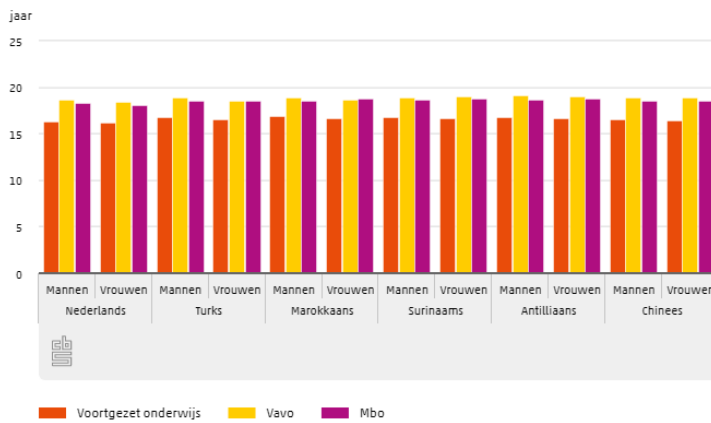

8.2.4 Gemiddelde leeftijd bij eerste keer schooluitval naar achtergrond en geslacht

Average age at the moment of leaving school