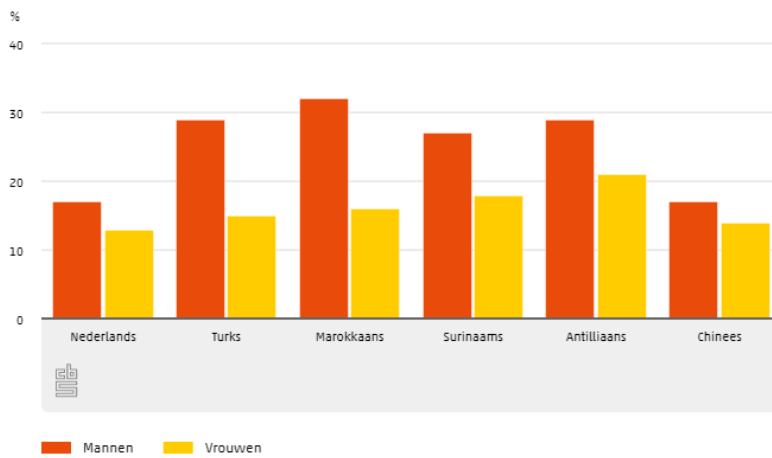

8.2.4 Gemiddelde leeftijd bij eerste keer schooluitval naar achtergrond en geslacht

Average age at the moment of leaving school

8.3.1 Schooluitval naar mate van stedelijkheid van de woonomgeving, achtergrond en geslacht

Percentage of population leaving school compared to the area in which they grew up.

8.3.2 Schooluitval onder jongeren geboren tussen 1990 en 1998 die een mbo-opleiding startten naar achtergrond en geslacht