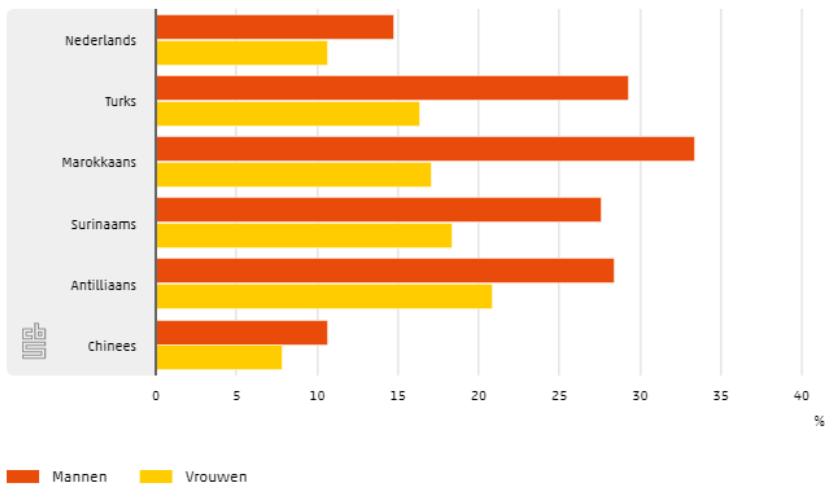

8.2.1 Schooluitval onder onderzoekspopulatie naar achtergrond en geslacht, 31 december 2016

Graph which shows the percentage of school leavers amongst different backgrounds.

8.2.2 Aantal keren schooluitval onder onderzoekspopulatie voor jongeren met schooluitval naar achtergrond en geslacht

How many times people left school.

8.2.3 Onderwijsvorm bij eerste keer schooluitval van onderzoekspopulatie naar onderwijssoort, achtergrond en geslacht

In what stage of education do people stop with school?