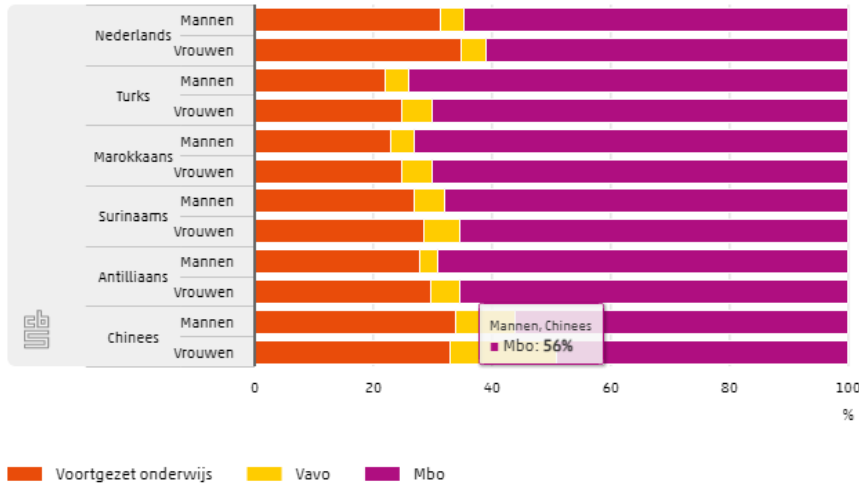

8.2.1 Schooluitval onder onderzoekspopulatie naar achtergrond en geslacht, 31 december 2016

Graph which shows the percentage of school leavers amongst different backgrounds.

8.2.2 Aantal keren schooluitval onder onderzoekspopulatie voor jongeren met schooluitval naar achtergrond en geslacht

How many times people left school.

8.2.3 Onderwijsvorm bij eerste keer schooluitval van onderzoekspopulatie naar onderwijssoort, achtergrond en geslacht

In what stage of education do people stop with school?